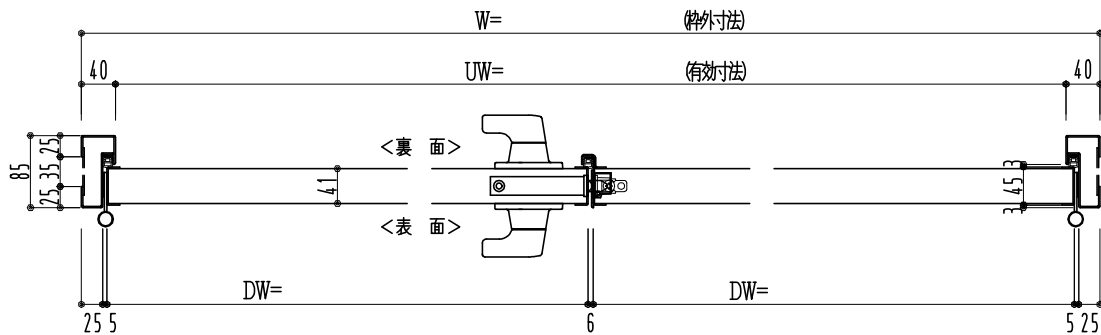

SUS枠

作図縮尺	
正面図	1/1
水平断面図	2.5/1
垂直断面図	2.5/1

SUNWIZZ

品名: フラッシュドア

型名: DSSU-N40 (V3.0)・両開-F3M-4方 エアタイト (グレモン)

DSSUN40-30WL3MA0-A1-2006