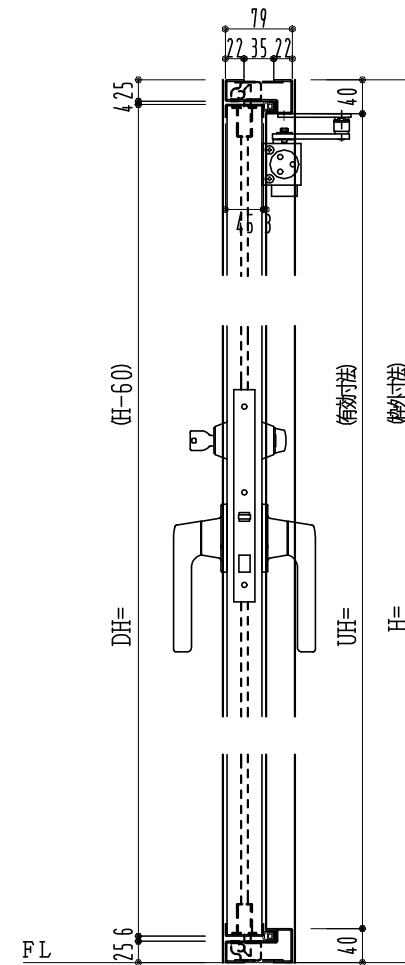

SUS枠

作図縮尺	
正面図	1/1
水平断面図	2.5/1
垂直断面図	2.5/1

SUNWIZZ

品名: フラッシュドア

型名: DSSU-N40 (V3.0)・両開-F3M-4方 エアタイト (グレモン)

DSSUN40-30WL3MA0-A1-2006