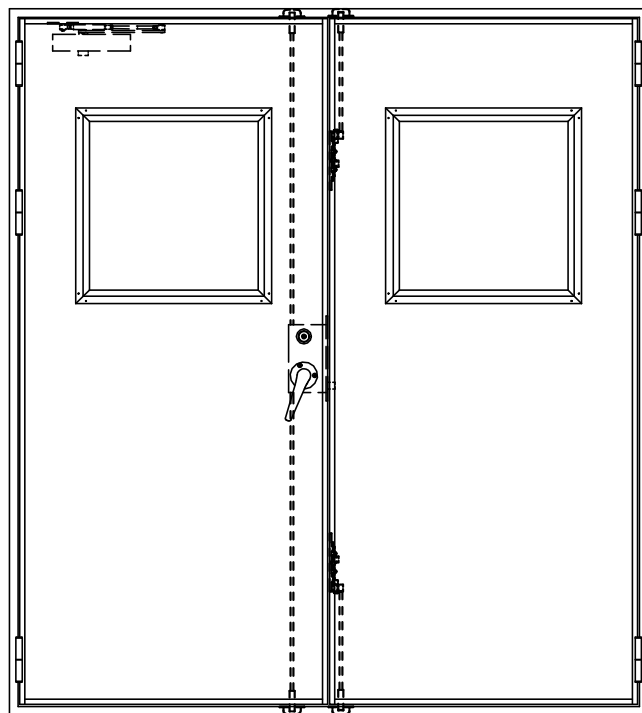

SUS枠

作図縮尺	
正面図	1/1
水平断面図	2.5/1
垂直断面図	2.5/1

SUNWIZZ

品名: フラッシュドア

型名: DSSU-N40 (V3.0)・両開-F3M-4方 エアタイト (グレモン)

DSSUN40-30WL3MA0-A1-2006