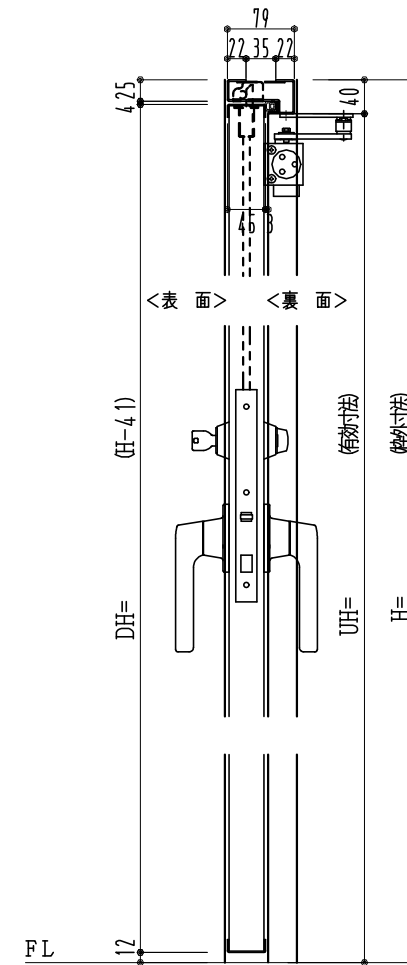

SUS枠

作 図 縮 尺	
正 面 図	1 / 1
水 平 断 面 図	2.5 / 1
垂 直 断 面 図	2.5 / 1

SUNWIZZ

品名： フラッシュドア

型名： DSSU-N40 (V3.0)・両開-F3M-3方 ノット付 (グレモン)

DSSUN40-30WL3MNO-A1-2006