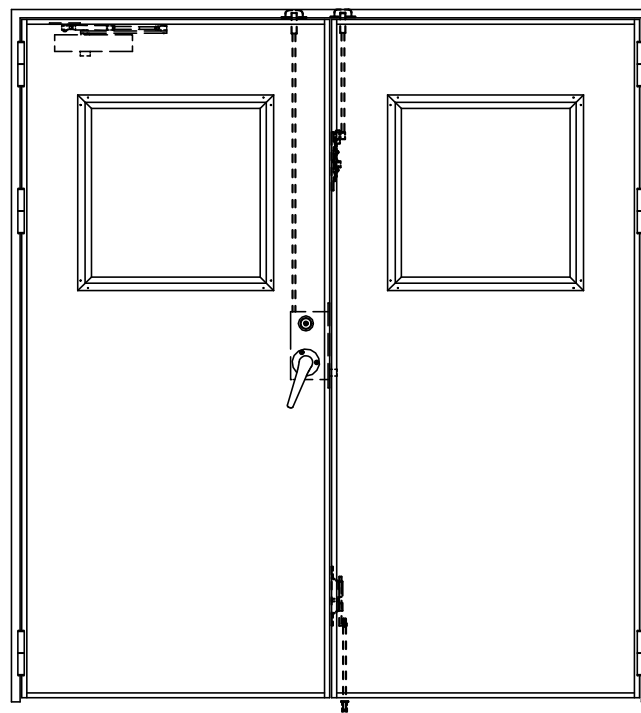

SUS枠

作 図 縮 尺	
正 面 図	1 / 1
水 平 断 面 図	2.5 / 1
垂 直 断 面 図	2.5 / 1

SUNWIZZ

品名： フラッシュドア

型名： DSSU-N40 (V3.0)・両開-F3M-3方 ノット付 (グレモン)

DSSUN40-30WL3MNO-A1-2006