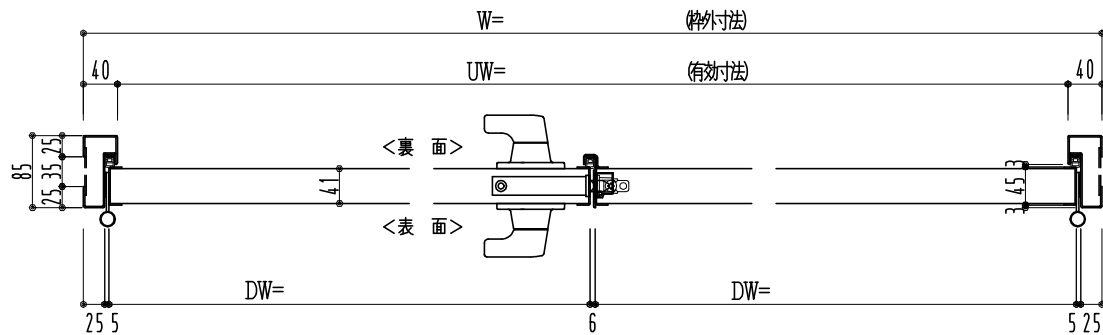

SUS枠

作 図 縮 尺	
正 面 図	1 / 1
水 平 断 面 図	2.5 / 1
垂 直 断 面 図	2.5 / 1

SUNWIZZ

品名： フラッシュドア

型名： DSSU-N40 (V3.0)・両開-F3M-3方 ノット付 (グレモン)

DSSUN40-30WL3MNO-A1-2006