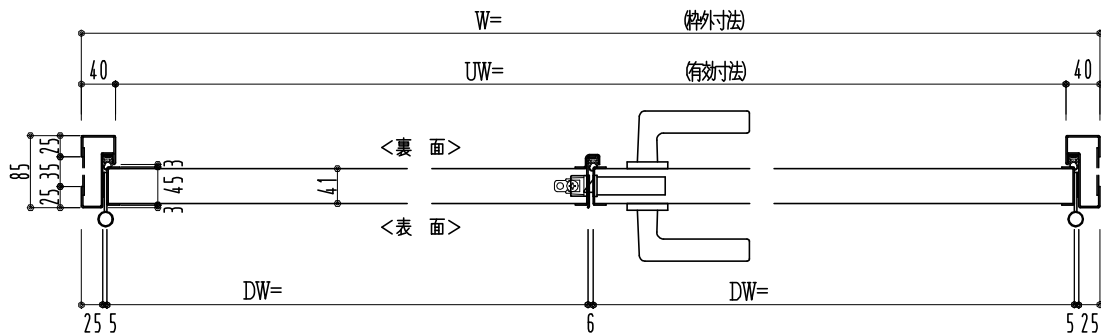

SUS枠

作図縮尺	
正面図	1 / 1
水平断面図	2.5 / 1
垂直断面図	2.5 / 1

<p><b>SUNWIZZ</b></p>	<p>品名： フラッシュドア</p>	<p>型名： DSSU-N40 (V3.0)・両開-F0-4方 セミ・イタイト</p>	<p>DSSUN40-30WR00S0-A1-2006</p>
-----------------------	--------------------	---	---------------------------------