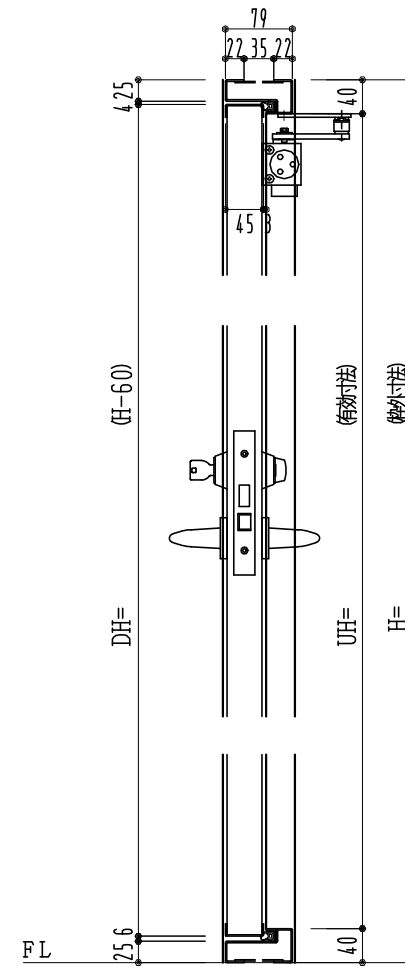

SUS枠

作図縮尺	
正面図	1 / 1
水平断面図	2.5 / 1
垂直断面図	2.5 / 1

<p><b>SUNWIZZ</b></p>	<p>品名： フラッシュドア</p>	<p>型名： DSSU-N40 (V3.0)・両開-F0-4方 セミ・イタイト</p>	<p>DSSUN40-30WR00S0-A1-2006</p>
-----------------------	--------------------	---	---------------------------------