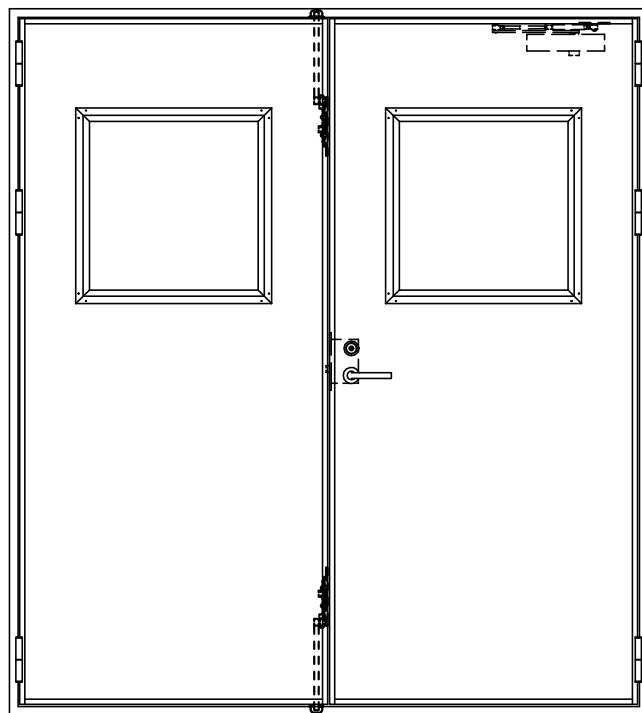

SUS枠

作図縮尺	
正面図	1 / 1
水平断面図	2.5 / 1
垂直断面図	2.5 / 1

<p><b>SUNWIZZ</b></p>	<p>品名： フラッシュドア</p>	<p>型名： DSSU-N40 (V3.0)・両開-F0-4方 セミ・イタイト</p>	<p>DSSUN40-30WR00S0-A1-2006</p>
-----------------------	--------------------	---	---------------------------------