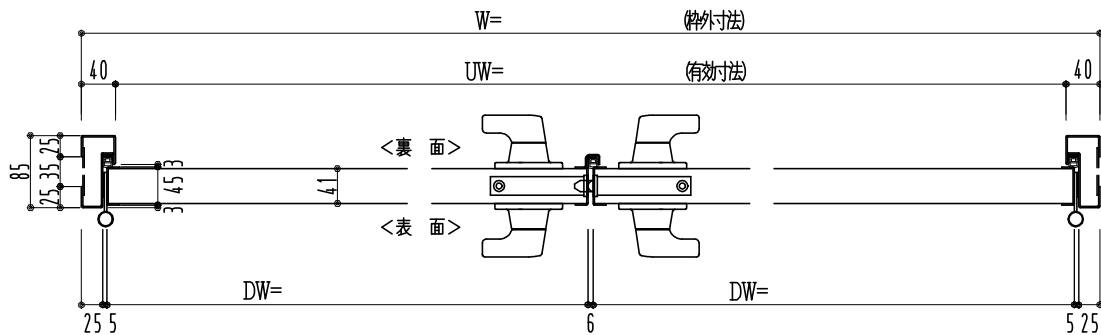

SUS枠

作図縮尺	
正面図	1/1
水平断面図	2.5/1
垂直断面図	2.5/1

SUNWIZZ

品名: フラッシュドア

型名: DSSU-N40 (V3.0)・両開-F4-3方 ノンタイト (グレモン)

DSSUN40-30WR40N0-A1-2006