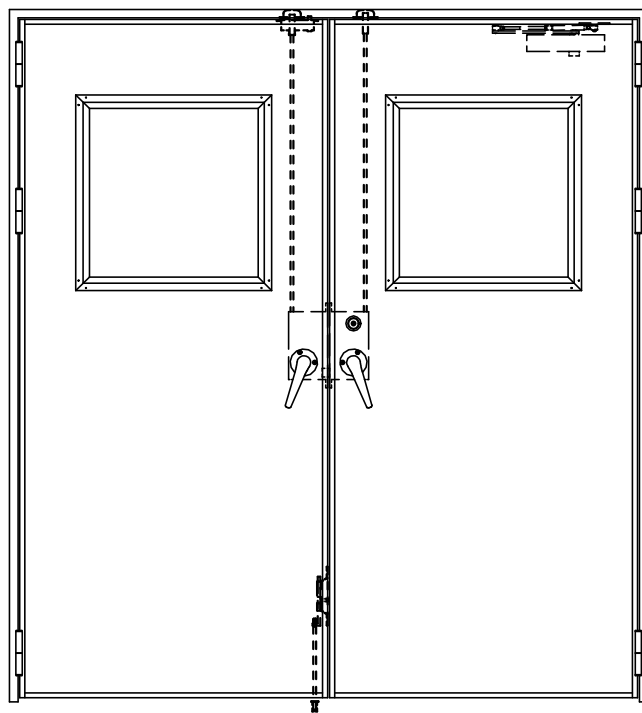

SUS枠

作図縮尺	
正面図	1/1
水平断面図	2.5/1
垂直断面図	2.5/1

SUNWIZZ

品名: フラッシュドア

型名: DSSU-N40 (V3.0)・両開-F4-3方 ノンタイト (グレモン)

DSSUN40-30WR40N0-A1-2006