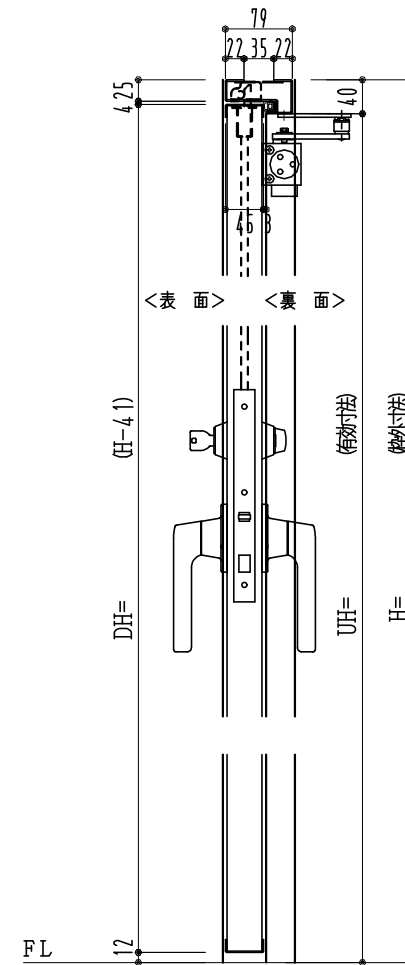

SUS枠

作図縮尺	
正面図	1/1
水平断面図	2.5/1
垂直断面図	2.5/1

SUNWIZZ

品名: フラッシュドア

型名: DSSU-N40 (V3.0)・両開-F4-3方 ノンタイト (グレモン)

DSSUN40-30WR40N0-A1-2006