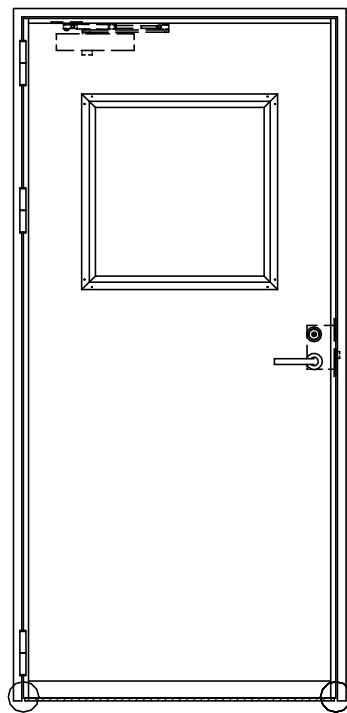

SUS枠

窓ガラスは網入りのみ
表面材：SUS鋼板0.8mm

作図縮尺	
正面図	1 / 1
水平断面図	2.5 / 1
垂直断面図	2.5 / 1

○印の部分からは通気を遮断する事は出来ませんのでご注意ください。

SUNWIZZ

品名：フラッシュドア

型名：DSSU-R40 (V3.0)・片開-F0-3方 ホットタイト(防火設備例示仕様)

DSSUR40-30KL00B0-A1-2006