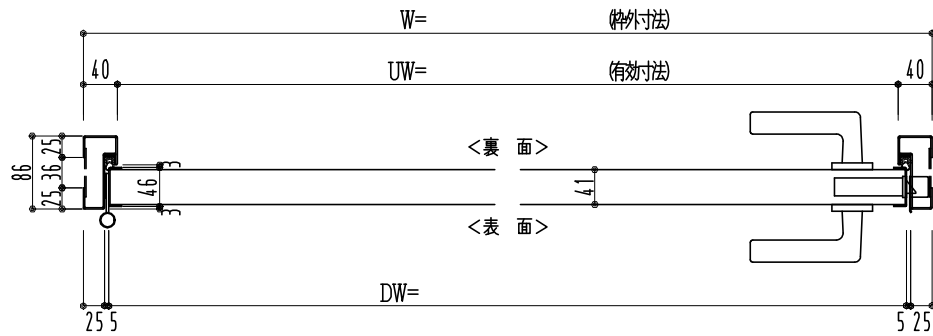

SUS枠

窓ガラスは網入りのみ
表面材：SUS鋼板0.8mm

作図縮尺	
正面図	1 / 1
水平断面図	2.5 / 1
垂直断面図	2.5 / 1

○印の部分からは通気を遮断する事は出来ませんのでご注意ください。

SUNWIZZ

品名：フラッシュドア

型名：DSSU-R40 (V3.0)・片開-F0-3方 ホットタイト(防火設備例示仕様)

DSSUR40-30KL00B0-A1-2006