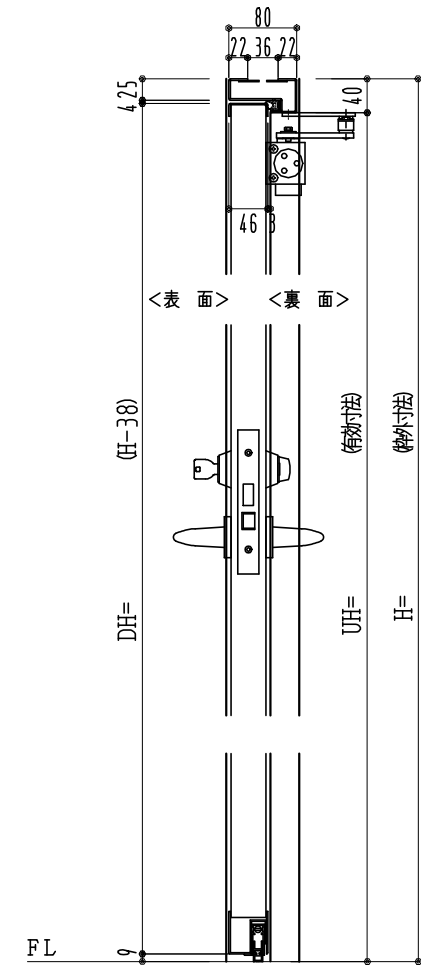

SUS枠

窓ガラスは網入りのみ
表面材：SUS鋼板0.8mm

作図縮尺	
正面図	1 / 1
水平断面図	2.5 / 1
垂直断面図	2.5 / 1

○印の部分からは通気を遮断する事は出来ませんのでご注意ください。

SUNWIZZ

品名：フラッシュドア

型名：DSSU-R40 (V3.0)・片開-F0-3方 ホットタイト(防火設備例示仕様)

DSSUR40-30KL00B0-A1-2006