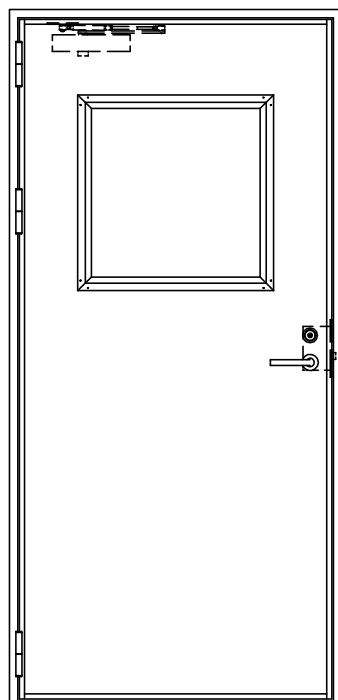

SUS枠

窓ガラスは網入りのみ
表面材:SUS鋼板0.8mm

作図縮尺	
正面図	1/1
水平断面図	2.5/1
垂直断面図	2.5/1

SUNWIZZ

品名: フラッシュドア

型名: DSSU-R40 (V3.0)・片開-F0-3方 ノット(防火設備例示仕様)

DSSUR40-30KL00N0-A1-2006