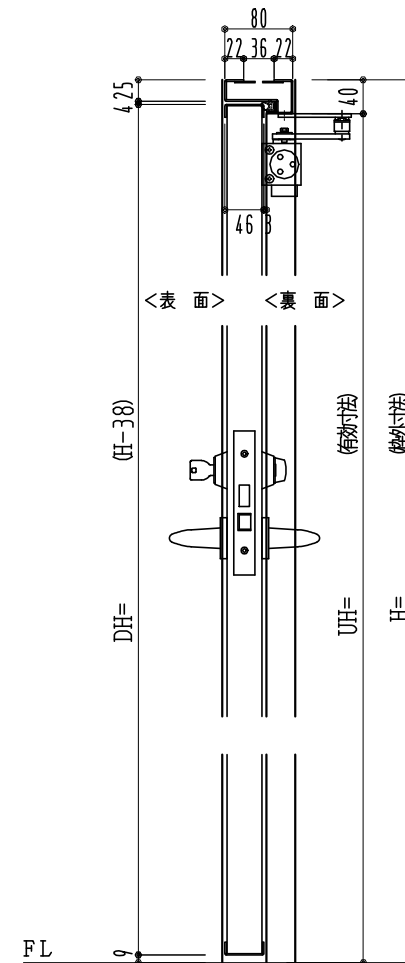

SUS枠

窓ガラスは網入りのみ
表面材:SUS鋼板0.8mm

作図縮尺	
正面図	1/1
水平断面図	2.5/1
垂直断面図	2.5/1

SUNWIZZ

品名: フラッシュドア

型名: DSSU-R40 (V3.0)・片開-F0-3方 ノット(防火設備例示仕様)

DSSUR40-30KL00N0-A1-2006