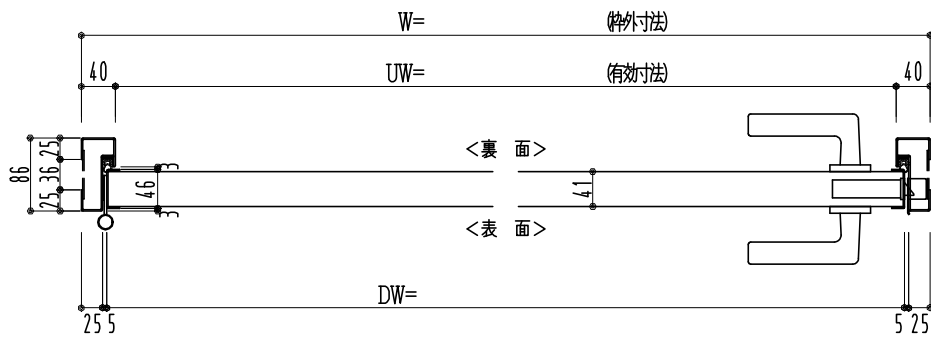

SUS枠

窓ガラスは網入りのみ
表面材:SUS鋼板0.8mm

作図縮尺	
正面図	1/1
水平断面図	2.5/1
垂直断面図	2.5/1

SUNWIZZ

品名: フラッシュドア

型名: DSSU-R40 (V3.0)・片開-F0-3方 ノット(防火設備例示仕様)

DSSUR40-30KL00N0-A1-2006