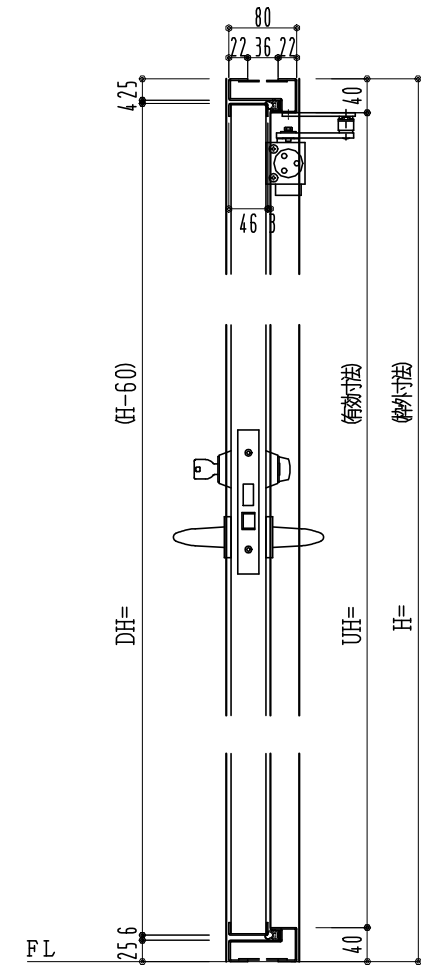

**SUS枠**

窓ガラスは網入りのみ  
表面材:SUS鋼板0.8mm

| 作図縮尺  |       |
|-------|-------|
| 正面図   | 1/1   |
| 水平断面図 | 2.5/1 |
| 垂直断面図 | 2.5/1 |

**SUNWIZZ**

品名: フラッシュドア

型名: DSSU-R40 (V3.0)・片開-F0-4方 セミ・イタイト(防火設備例示仕様)

DSSUR40-30KL00S0-A1-2006