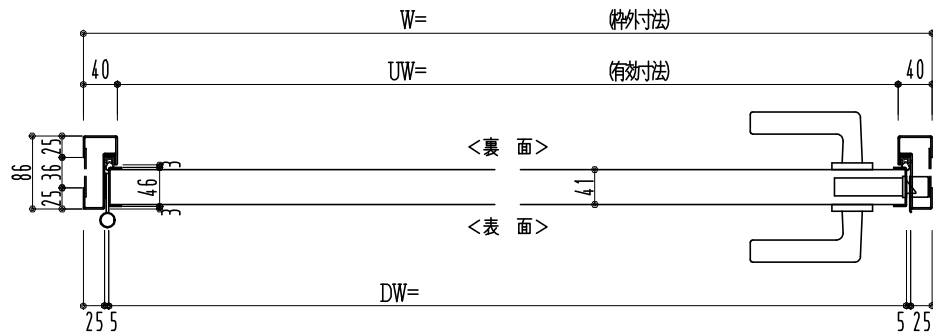

**SUS枠**

窓ガラスは網入りのみ  
表面材:SUS鋼板0.8mm

| 作図縮尺  |       |
|-------|-------|
| 正面図   | 1/1   |
| 水平断面図 | 2.5/1 |
| 垂直断面図 | 2.5/1 |

**SUNWIZZ**

品名: フラッシュドア

型名: DSSU-R40 (V3.0)・片開-F0-4方 セミ・イタイト(防火設備例示仕様)

DSSUR40-30KL00S0-A1-2006