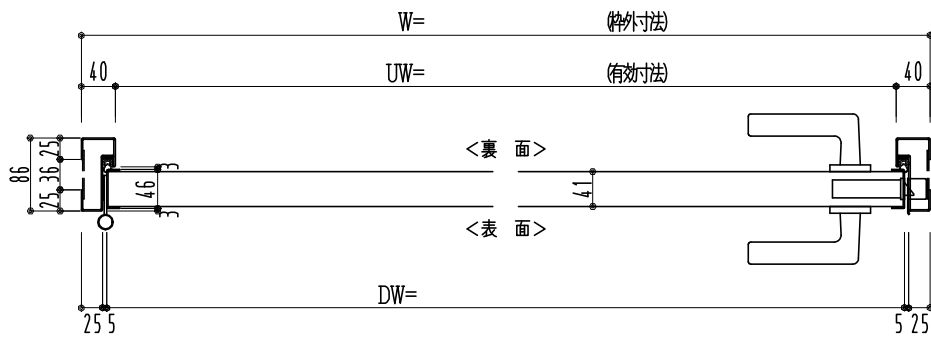

SUS枠

窓ガラスは網入りのみ  
表面材:SUS鋼板0.8mm

作図縮尺	
正面図	1/1
水平断面図	2.5/1
垂直断面図	2.5/1

SUNWIZZ

品名: フラッシュドア

型名: DSSU-R40 (V3.0)・片開-F0-3方 スレコイト(防火設備例示仕様)

DSSUR40-30KL00Z0-A1-2006