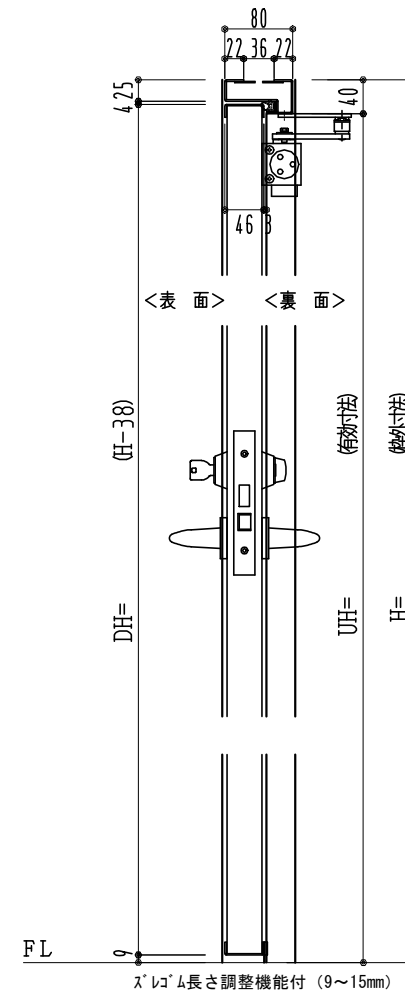

SUS枠

窓ガラスは網入りのみ  
表面材:SUS鋼板0.8mm

作図縮尺	
正面図	1/1
水平断面図	2.5/1
垂直断面図	2.5/1

SUNWIZZ

品名: フラッシュドア

型名: DSSU-R40 (V3.0)・片開-F0-3方 スレコイト(防火設備例示仕様)

DSSUR40-30KL00Z0-A1-2006