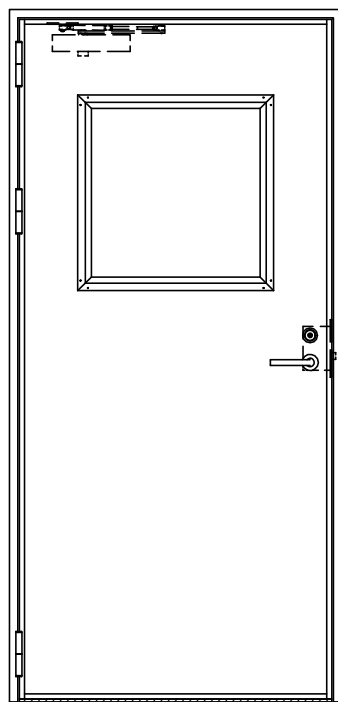

SUS枠

窓ガラスは網入りのみ  
表面材:SUS鋼板0.8mm

作図縮尺	
正面図	1/1
水平断面図	2.5/1
垂直断面図	2.5/1

SUNWIZZ

品名: フラッシュドア

型名: DSSU-R40 (V3.0)・片開-F0-3方 スレコイト(防火設備例示仕様)

DSSUR40-30KL00Z0-A1-2006