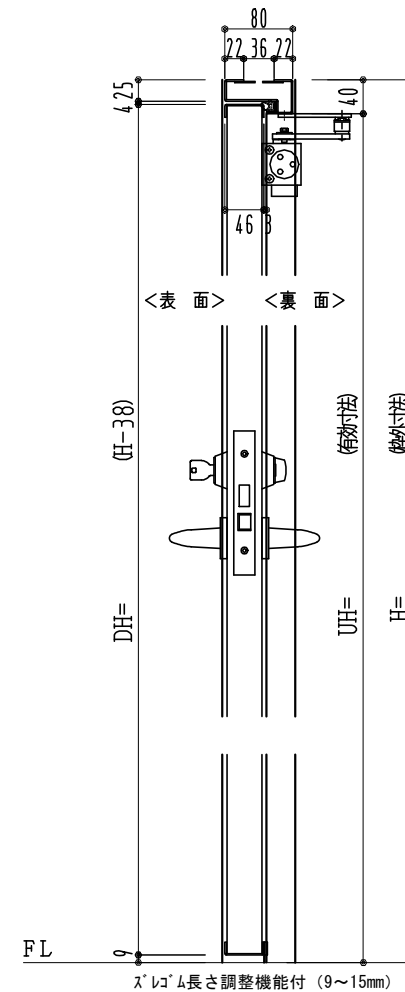

SUS枠

窓ガラスは網入りのみ
表面材:SUS鋼板0.8mm

スレコLM長さ調整機能付 (9~15mm)

| 作図縮尺 | |
|-------|-------|
| 正面図 | 1/1 |
| 水平断面図 | 2.5/1 |
| 垂直断面図 | 2.5/1 |

SUNWIZZ

品名: フラッシュドア

型名: DSSU-R40 (V3.0)・片開-F0-3方 スレコ付(防火設備例示仕様)

DSSUR40-30KR00Z0-A1-2006