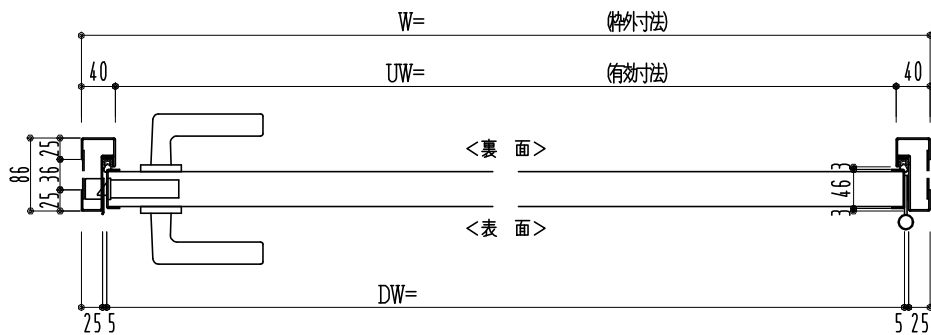

SUS枠

窓ガラスは網入りのみ
表面材:SUS鋼板0.8mm

スレコLM長さ調整機能付 (9~15mm)

| 作図縮尺 | |
|-------|-------|
| 正面図 | 1/1 |
| 水平断面図 | 2.5/1 |
| 垂直断面図 | 2.5/1 |

SUNWIZZ

品名: フラッシュドア

型名: DSSU-R40 (V3.0)・片開-F0-3方 スレコ付(防火設備例示仕様)

DSSUR40-30KR00Z0-A1-2006