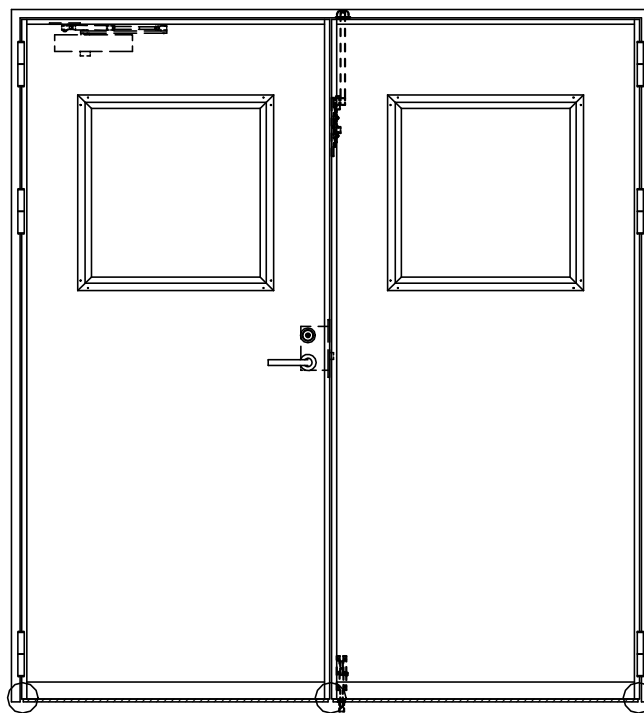

SUS枠

窓ガラスは網入りのみ
表面材:SUS鋼板0.8mm

作 図 縮 尺	
正 面 図	1 / 1
水 平 断 面 図	2.5 / 1
垂 直 断 面 図	2.5 / 1

○印の部分からは通気を遮断する事は出来ませんのでご注意下さい。

SUNWIZZ

品名: フラッシュドア

型名: DSSU-R40 (V3.0)・両開-F0-3方 ホットタイト(防火設備例示仕様)

DSSUR40-30WL00B0-A1-2006