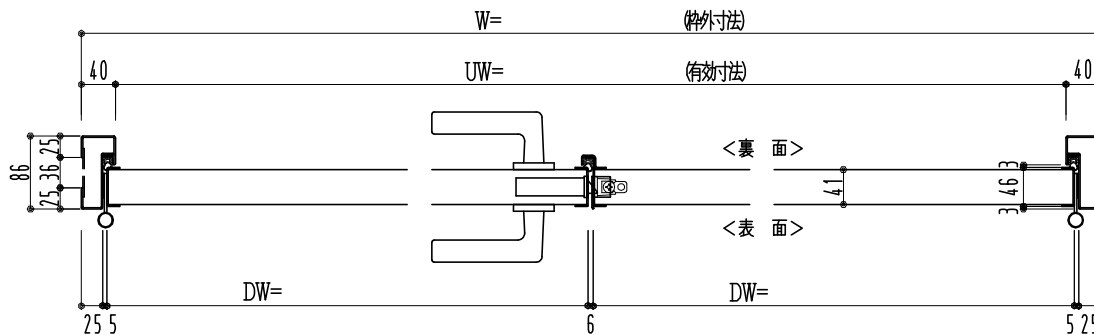

SUS枠

窓ガラスは網入りのみ
表面材:SUS鋼板0.8mm

作 図 縮 尺	
正 面 図	1 / 1
水 平 断 面 図	2.5 / 1
垂 直 断 面 図	2.5 / 1

○印の部分からは通気を遮断する事は出来ませんのでご注意下さい。

SUNWIZZ

品名: フラッシュドア

型名: DSSU-R40 (V3.0)・両開-F0-3方 ホットタイト(防火設備例示仕様)

DSSUR40-30WL00B0-A1-2006