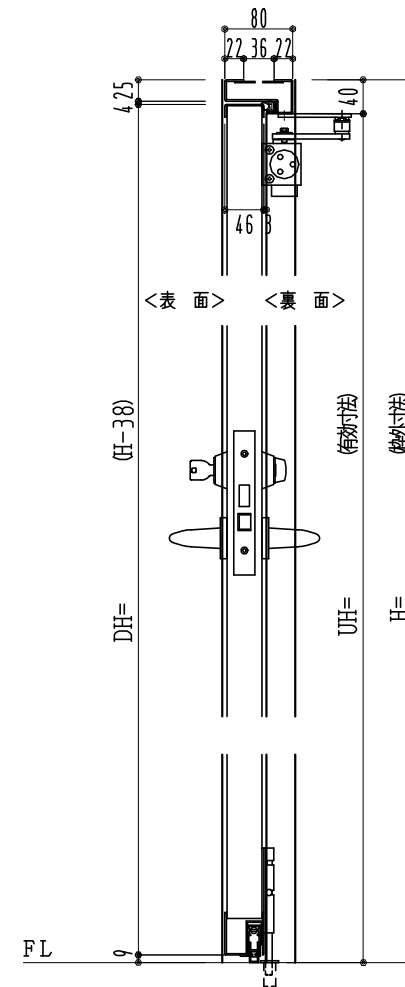

SUS枠

窓ガラスは網入りのみ
表面材:SUS鋼板0.8mm

作 図 縮 尺	
正 面 図	1 / 1
水 平 断 面 図	2.5 / 1
垂 直 断 面 図	2.5 / 1

○印の部分からは通気を遮断する事は出来ませんのでご注意下さい。

SUNWIZZ

品名: フラッシュドア

型名: DSSU-R40 (V3.0)・両開-F0-3方 ホットタイト(防火設備例示仕様)

DSSUR40-30WL00B0-A1-2006