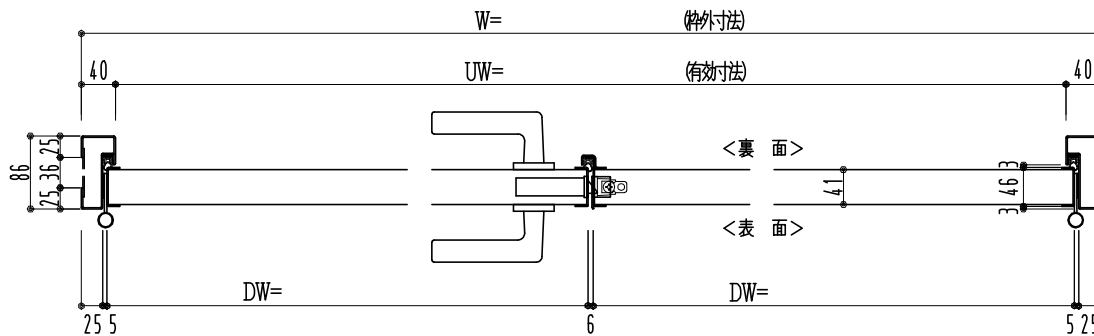

SUS枠

窓ガラスは網入りのみ
表面材:SUS鋼板0.8mm

作 図 縮 尺	
正 面 図	1 / 1
水 平 断 面 図	2.5 / 1
垂 直 断 面 図	2.5 / 1

SUNWIZZ

品名: フラッシュドア

型名: DSSU-R40 (V3.0)・両開-F0-4方 セミ・イタイト(防火設備例示仕様)

DSSUR40-30WL00S0-A1-2006