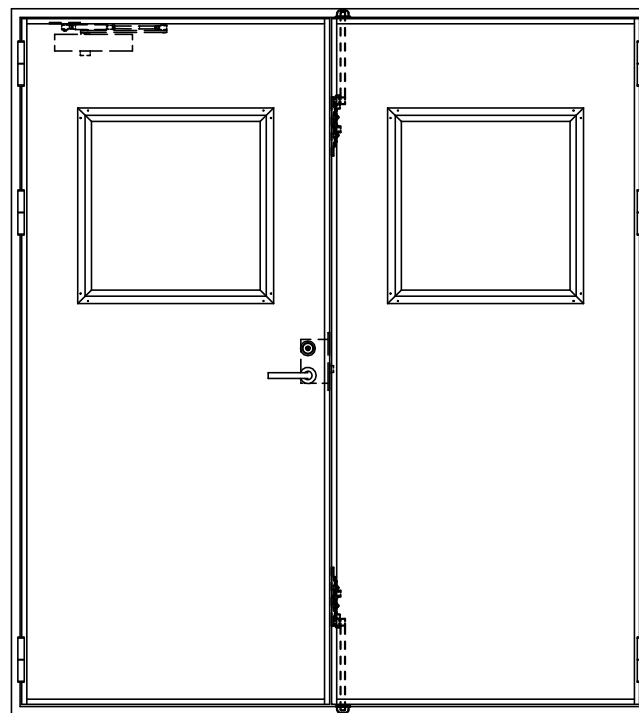

SUS枠

窓ガラスは網入りのみ
表面材:SUS鋼板0.8mm

作 図 縮 尺	
正 面 図	1 / 1
水 平 断 面 図	2.5 / 1
垂 直 断 面 図	2.5 / 1

SUNWIZZ

品名: フラッシュドア

型名: DSSU-R40 (V3.0)・両開-F0-4方 セミ・イタイト(防火設備例示仕様)

DSSUR40-30WL00S0-A1-2006