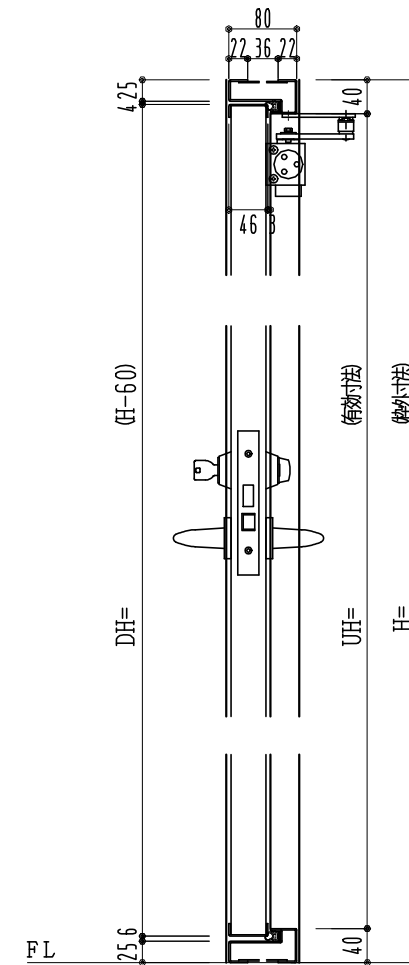

SUS枠

窓ガラスは網入りのみ
表面材:SUS鋼板0.8mm

作 図 縮 尺	
正 面 図	1 / 1
水 平 断 面 図	2.5 / 1
垂 直 断 面 図	2.5 / 1

SUNWIZZ

品名: フラッシュドア

型名: DSSU-R40 (V3.0)・両開-F0-4方 セミ・イタイト(防火設備例示仕様)

DSSUR40-30WL00S0-A1-2006