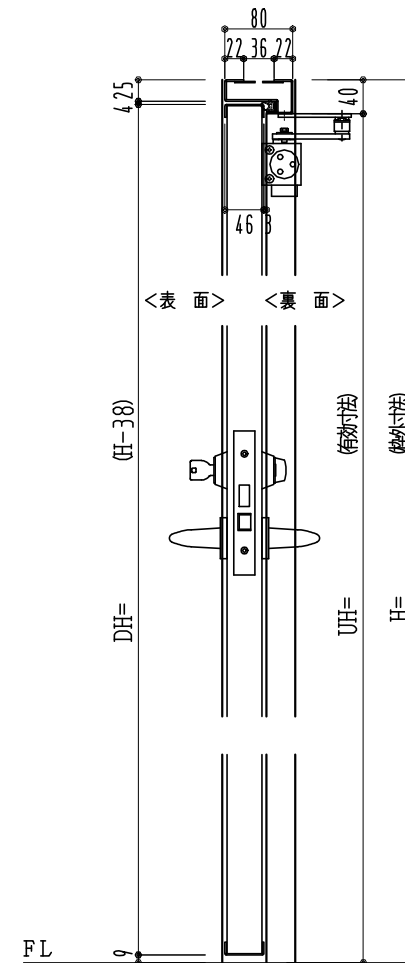

SUS枠

窓ガラスは網入りのみ
表面材:SUS鋼板0.8mm

作図縮尺	
正面図	1/1
水平断面図	2.5/1
垂直断面図	2.5/1

SUNWIZZ

品名: フラッシュドア

型名: DSSU-R40 (V3.0)・両開-F0-3方 ノット(防火設備例示仕様)

DSSUR40-30WR00N0-A1-2006