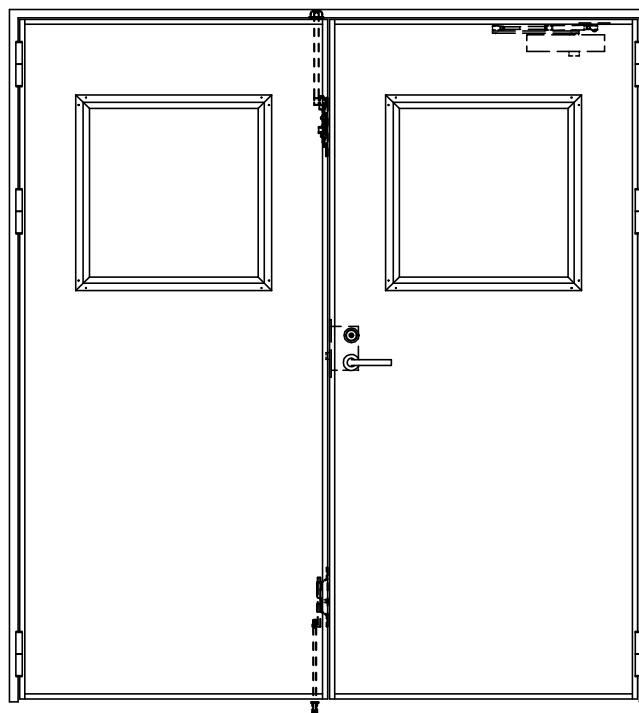

SUS枠

窓ガラスは網入りのみ
表面材:SUS鋼板0.8mm

作図縮尺	
正面図	1/1
水平断面図	2.5/1
垂直断面図	2.5/1

SUNWIZZ

品名: フラッシュドア

型名: DSSU-R40 (V3.0)・両開-F0-3方 ノット(防火設備例示仕様)

DSSUR40-30WR00N0-A1-2006