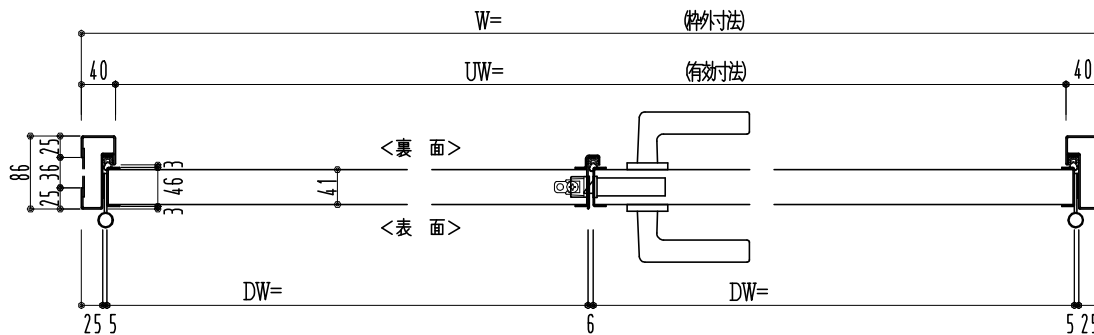

SUS枠

窓ガラスは網入りのみ
表面材:SUS鋼板0.8mm

作図縮尺	
正面図	1/1
水平断面図	2.5/1
垂直断面図	2.5/1

SUNWIZZ

品名: フラッシュドア

型名: DSSU-R40 (V3.0)・両開-F0-3方 ノット(防火設備例示仕様)

DSSUR40-30WR00N0-A1-2006