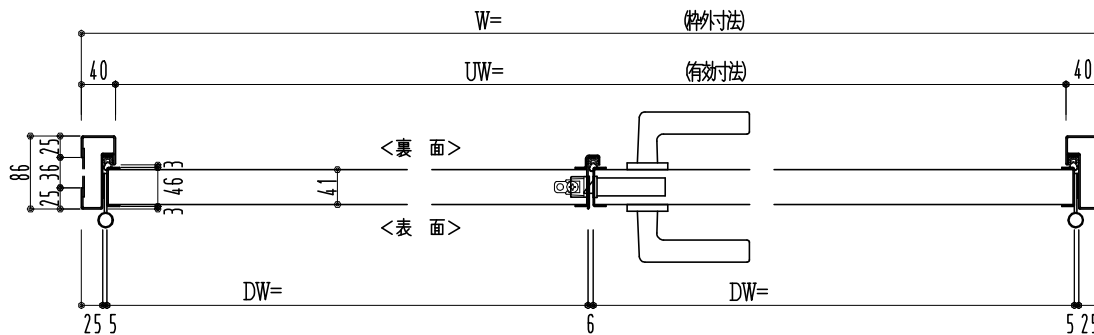

SUS枠

窓ガラスは網入りのみ  
表面材:SUS鋼板0.8mm

作図縮尺	
正面図	1/1
水平断面図	2.5/1
垂直断面図	2.5/1

SUNWIZZ

品名: フラッシュドア

型名: DSSU-R40 (V3.0)・両開-F0-3方 スレイト(防火設備例示仕様)

DSSUR40-30WR00Z0-A1-2006