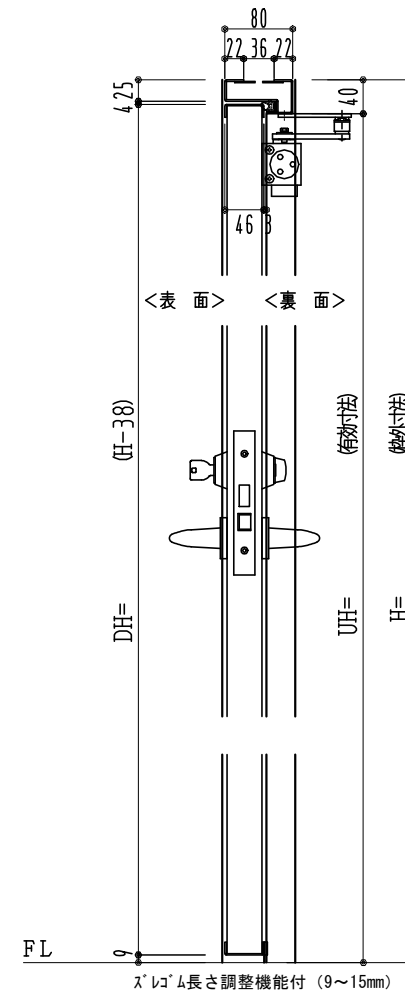

SUS枠

窓ガラスは網入りのみ  
表面材:SUS鋼板0.8mm

作図縮尺	
正面図	1/1
水平断面図	2.5/1
垂直断面図	2.5/1

SUNWIZZ

品名: フラッシュドア

型名: DSSU-R40 (V3.0)・両開-F0-3方 スレイト(防火設備例示仕様)

DSSUR40-30WR00Z0-A1-2006