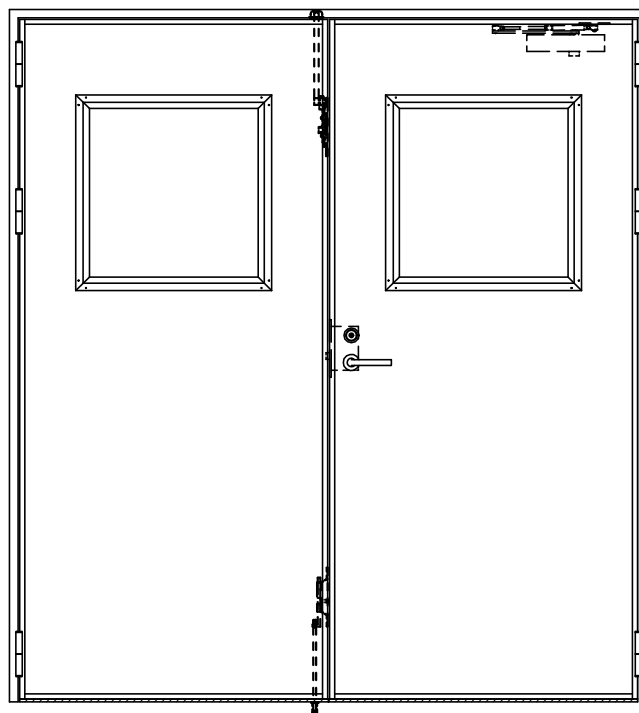

SUS枠

窓ガラスは網入りのみ  
表面材:SUS鋼板0.8mm

作図縮尺	
正面図	1/1
水平断面図	2.5/1
垂直断面図	2.5/1

SUNWIZZ

品名: フラッシュドア

型名: DSSU-R40 (V3.0)・両開-F0-3方 スレイト(防火設備例示仕様)

DSSUR40-30WR00Z0-A1-2006