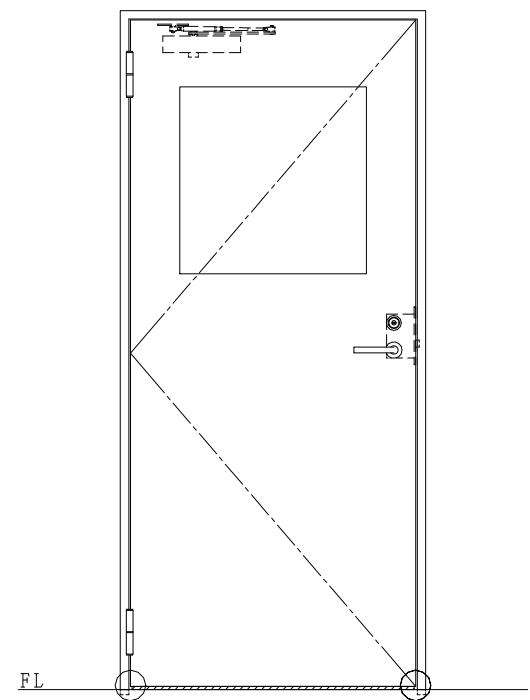

スチール枠

作 図 縮 尺	
正 面 図	1 / 1
水 平 断 面 図	2.5 / 1
垂 直 断 面 図	2.5 / 1

○印の部分からは通気を遮断する事は出来ませんのでご注意ください。

SUNWIZZ	品名： スチールドア	型名： DST40(V1.1)・片開-F0-3方 ホットライト	DST40-11KL00B1-A1-2203
----------------	------------	---------------------------------	------------------------