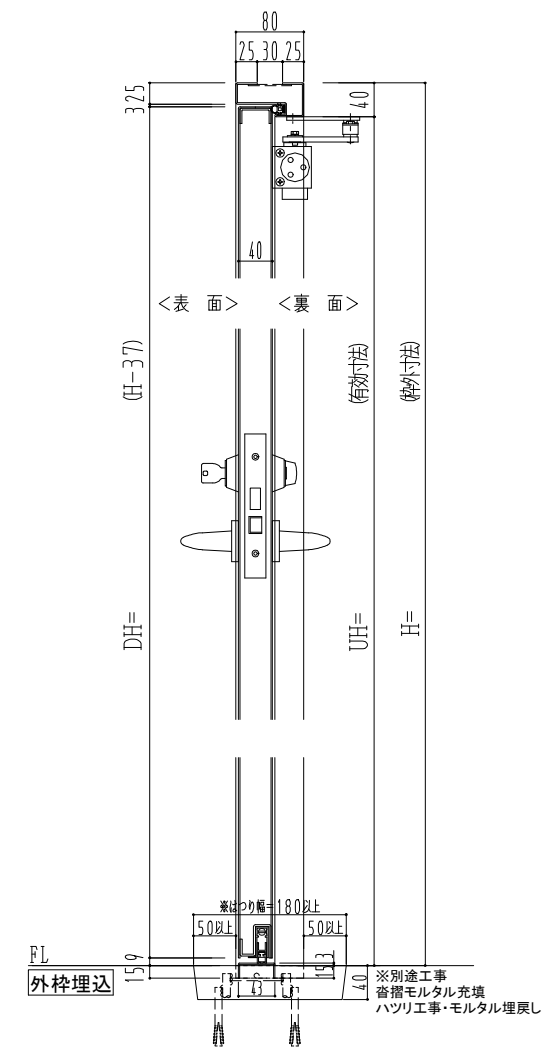

スチール枠

作 図 縮 尺	
正 面 図	1 / 1
水 平 断 面 図	2.5 / 1
垂 直 断 面 図	2.5 / 1

○印の部分からは通気を遮断する事は出来ませんのでご注意ください。

SUNWIZZ	品名： スチールドア	型名： DST40(V1.1)・片開-F0-3方 ホットライト	DST40-11KL00B1-A1-2203
----------------	------------	---------------------------------	------------------------