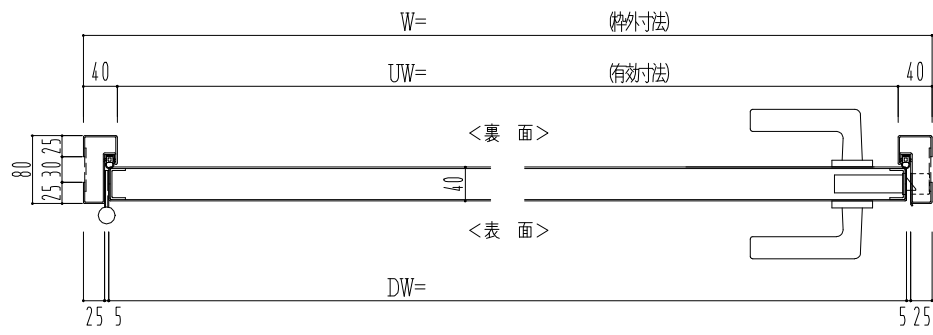

スチール枠

作 図 縮 尺	
正 面 図	1 / 1
水 平 断 面 図	2.5 / 1
垂 直 断 面 図	2.5 / 1

○印の部分からは通気を遮断する事は出来ませんのでご注意ください。

SUNWIZZ	品名： スチールドア	型名： DST40(V1.1)・片開-F0-3方 ホットライト	DST40-11KL00B1-A1-2203
----------------	------------	---------------------------------	------------------------