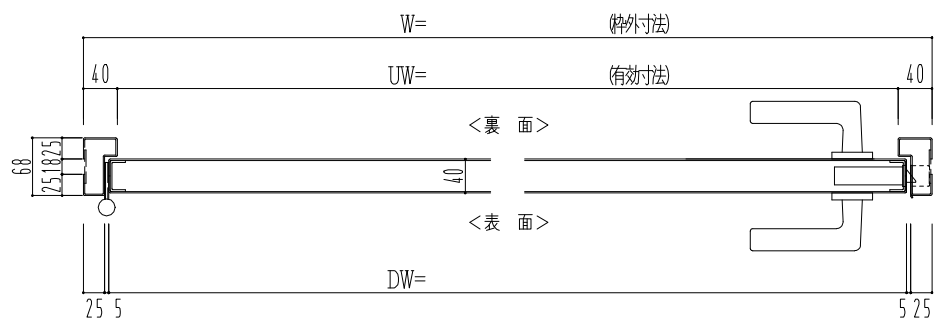

スチール枠

作図縮尺	
正面図	1 / 1
水平断面図	2.5 / 1
垂直断面図	2.5 / 1

SUNWIZZ	品名： スチールドア	型名： DST40 (V1.1) ・片開-F0-3方 ノット	DST40-11KLOON1-A0-2203
---------	------------	--------------------------------	------------------------