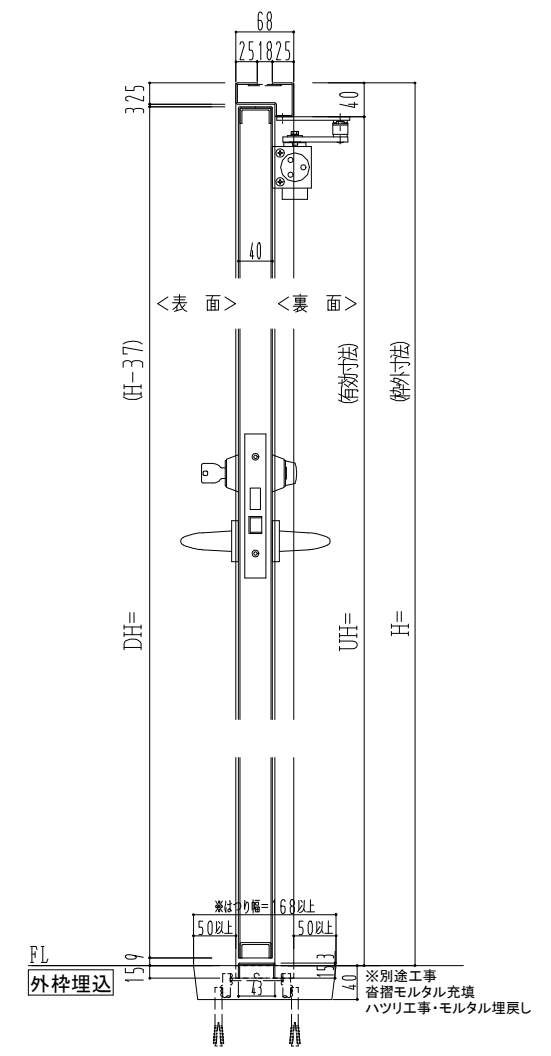

スチール枠

作図縮尺	
正面図	1 / 1
水平断面図	2.5 / 1
垂直断面図	2.5 / 1

SUNWIZZ	品名： スチールドア	型名： DST40 (V1.1) ・片開-F0-3方 ノット	DST40-11KLOON1-A0-2203
---------	------------	--------------------------------	------------------------