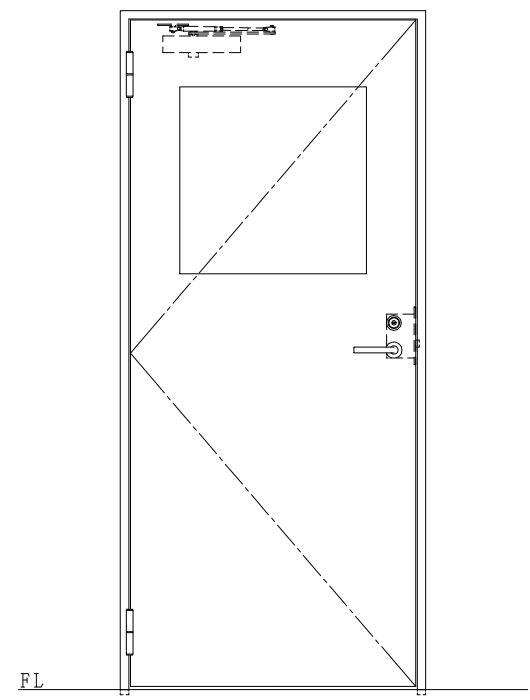

スチール枠

作図縮尺	
正面図	1 / 1
水平断面図	2.5 / 1
垂直断面図	2.5 / 1

SUNWIZZ	品名： スチールドア	型名： DST40 (V1.1) ・片開-F0-3方 ノット	DST40-11KLOON1-A0-2203
---------	------------	--------------------------------	------------------------