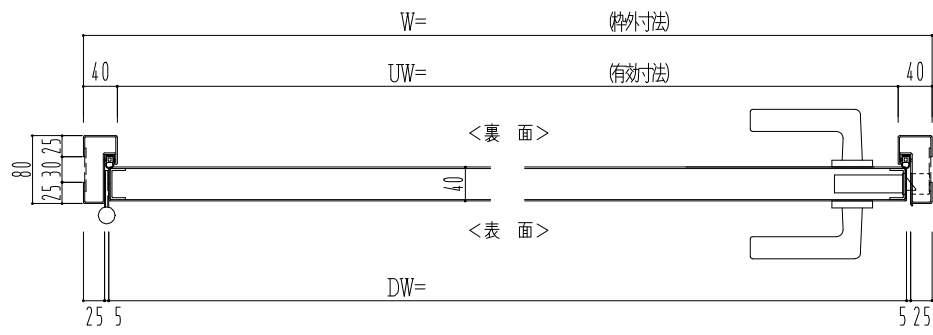

スチール枠

作 図 縮 尺	
正 面 図	1 / 1
水 平 断 面 図	2.5 / 1
垂 直 断 面 図	2.5 / 1

SUNWIZZ	品名： スチールドア	型名： DST40 (V1.1) ・片開-F0-3方 ノット	DST40-11KLOON1-A1-2203
---------	------------	--------------------------------	------------------------