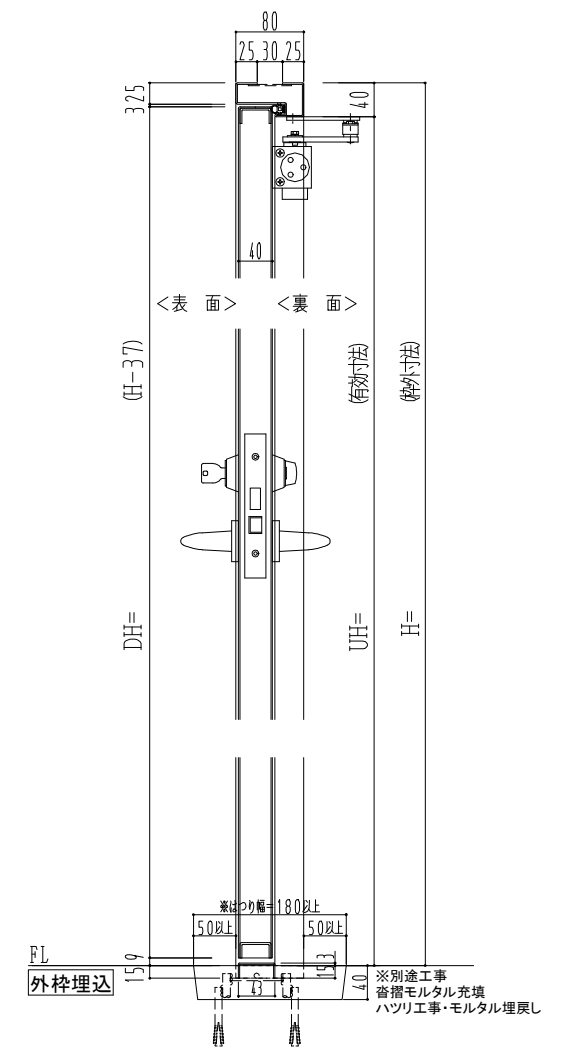

スチール枠

作 図 縮 尺	
正 面 図	1 / 1
水 平 断 面 図	2.5 / 1
垂 直 断 面 図	2.5 / 1

SUNWIZZ	品名： スチールドア	型名： DST40 (V1.1) ・片開-F0-3方 ノット	DST40-11KLOON1-A1-2203
---------	------------	--------------------------------	------------------------