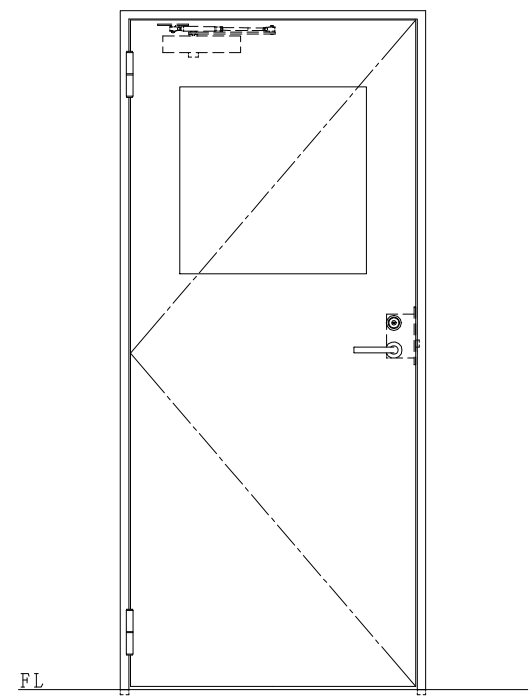

スチール枠

作 図 縮 尺	
正 面 図	1 / 1
水 平 断 面 図	2.5 / 1
垂 直 断 面 図	2.5 / 1

SUNWIZZ	品名： スチールドア	型名： DST40 (V1.1) ・片開-F0-3方 ノット	DST40-11KLOON1-A1-2203
---------	------------	--------------------------------	------------------------