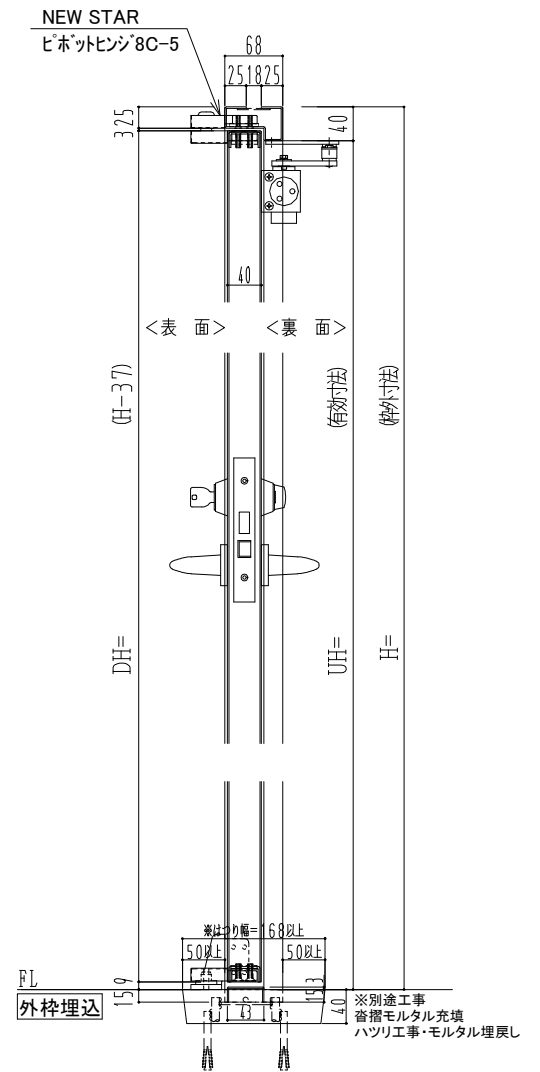

スチール枠

作図縮尺	
正面図	1 / 1
水平断面図	2.5 / 1
垂直断面図	2.5 / 1

SUNWIZZ	品名： スチールドア	型名： DST40 (V1.1) ・片開-F0-3方 ノット	DST40-11KLO0N1-P-A0-2203
---------	------------	--------------------------------	--------------------------