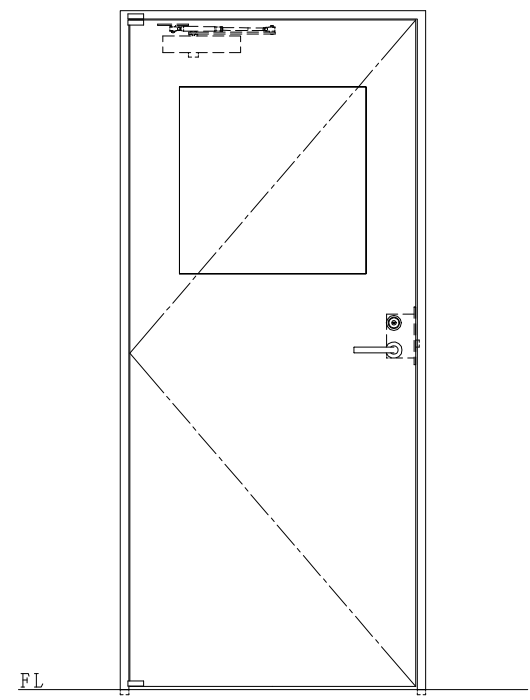

スチール枠

作図縮尺	
正面図	1 / 1
水平断面図	2.5 / 1
垂直断面図	2.5 / 1

SUNWIZZ	品名： スチールドア	型名： DST40 (V1.1) ・片開-F0-3方 ノット	DST40-11KLO0N1-P-A0-2203
---------	------------	--------------------------------	--------------------------