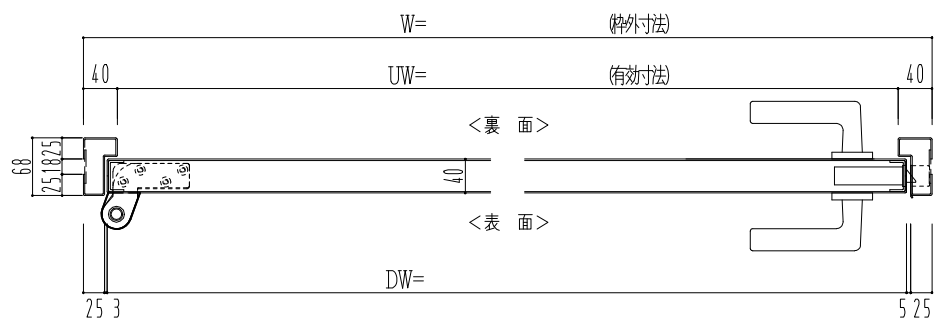

スチール枠

作図縮尺	
正面図	1 / 1
水平断面図	2.5 / 1
垂直断面図	2.5 / 1

SUNWIZZ	品名： スチールドア	型名： DST40 (V1.1) ・片開-F0-3方 ノット	DST40-11KLO0N1-P-A0-2203
---------	------------	--------------------------------	--------------------------