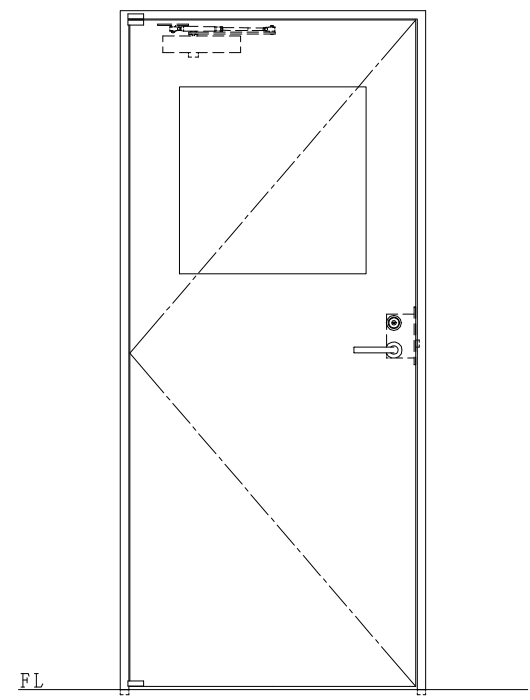

スチール枠

作図縮尺	
正面図	1/1
水平断面図	2.5/1
垂直断面図	2.5/1

SUNWIZZ	品名: スチールドア	型名: DST40(V1.1)・片開-F0-3方 ノット	DST40-11KLO0N1-P-A1-2203
---------	------------	------------------------------	--------------------------