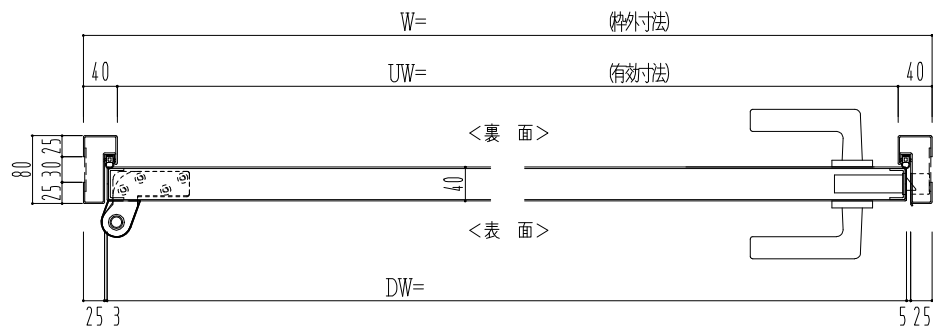

スチール枠

作図縮尺	
正面図	1/1
水平断面図	2.5/1
垂直断面図	2.5/1

SUNWIZZ	品名: スチールドア	型名: DST40(V1.1)・片開-F0-3方 ノット	DST40-11KLO0N1-P-A1-2203
---------	------------	------------------------------	--------------------------