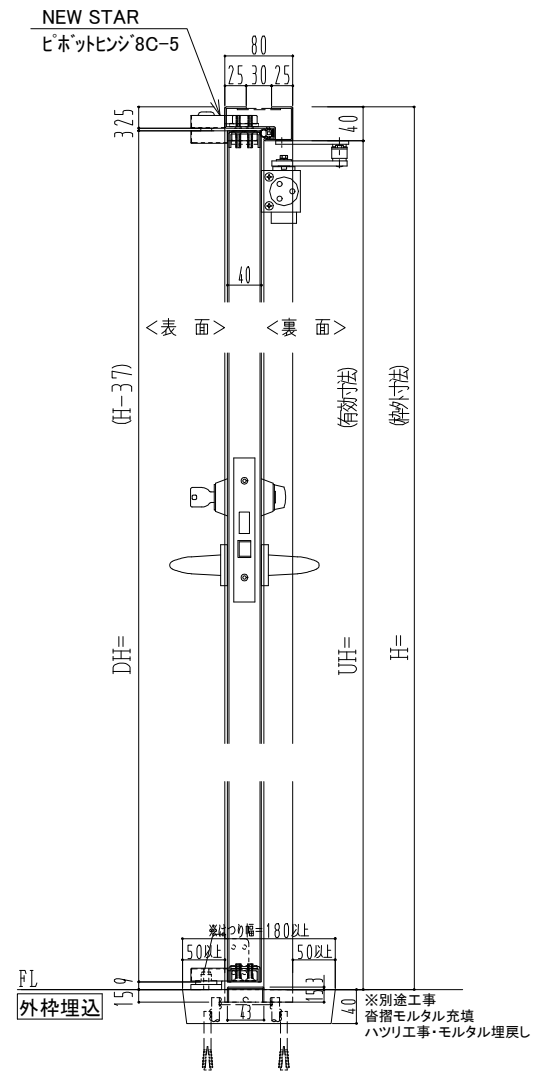

スチール枠

作図縮尺	
正面図	1/1
水平断面図	2.5/1
垂直断面図	2.5/1

SUNWIZZ	品名: スチールドア	型名: DST40(V1.1)・片開-F0-3方 ノット	DST40-11KLO0N1-P-A1-2203
---------	------------	------------------------------	--------------------------