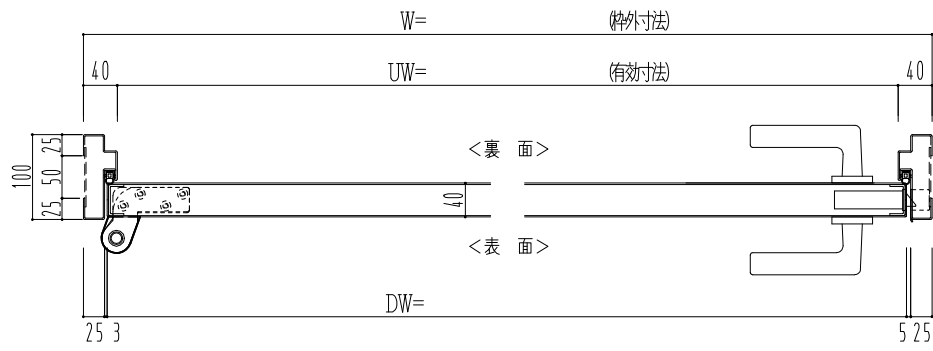

スチール枠

作図縮尺	
正面図	1 / 1
水平断面図	2.5 / 1
垂直断面図	2.5 / 1

SUNWIZZ	品名： スチールドア	型名： DST40 (V1.1) ・片開-F0-3方 ノット	DST40-11KLO0N1-P-B1-2203
---------	------------	--------------------------------	--------------------------

※別途工事
 奋摺モルタル充填
 ハツリ工事・モルタル埋戻し