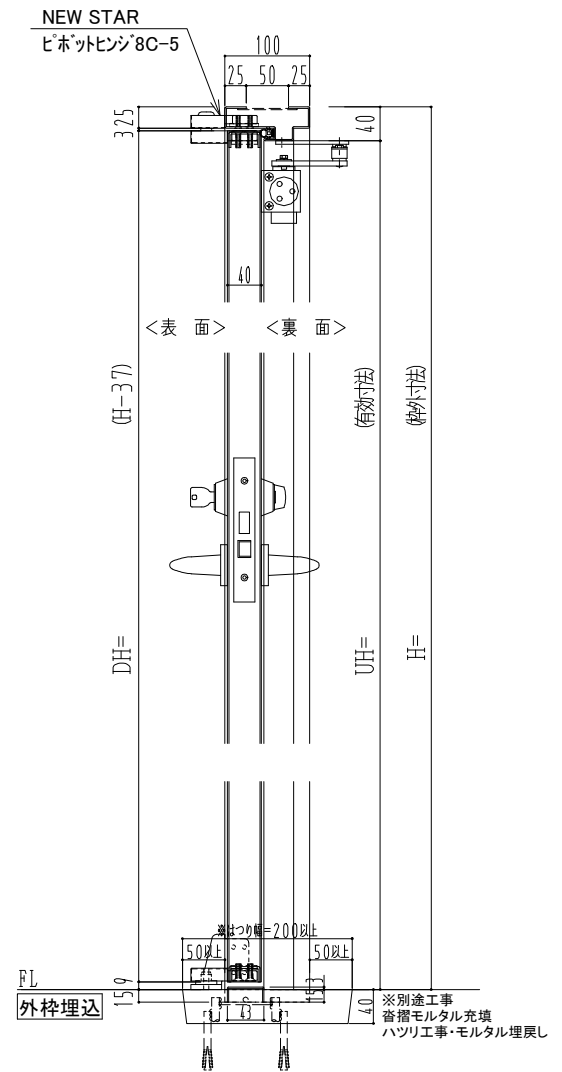

スチール枠

作図縮尺	
正面図	1 / 1
水平断面図	2.5 / 1
垂直断面図	2.5 / 1

SUNWIZZ	品名： スチールドア	型名： DST40 (V1.1) ・片開-F0-3方 ノット	DST40-11KLO0N1-P-B1-2203
---------	------------	--------------------------------	--------------------------

※別途工事
 奋摺モルタル充填
 ハツリ工事・モルタル埋戻し