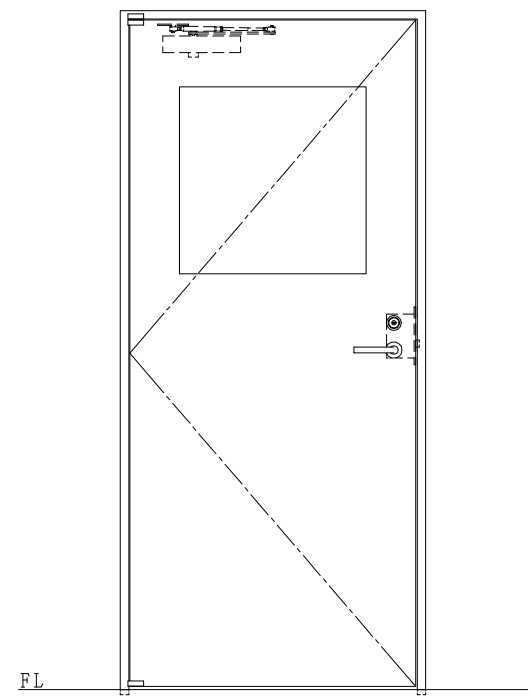

スチール枠

作図縮尺	
正面図	1 / 1
水平断面図	2.5 / 1
垂直断面図	2.5 / 1

SUNWIZZ	品名： スチールドア	型名： DST40 (V1.1) ・片開-F0-3方 ノット	DST40-11KLO0N1-P-B1-2203
---------	------------	--------------------------------	--------------------------