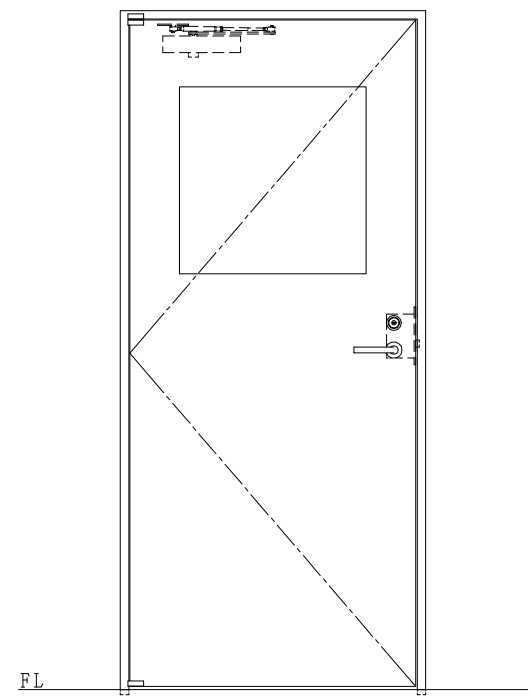

スチール枠

作図縮尺	
正面図	1/1
水平断面図	2.5/1
垂直断面図	2.5/1

SUNWIZZ	品名: スチールドア	型名: DST40(V1.1)・片開-F0-3方 ノット	DST40-11KLO0N1-P-C0-2203
---------	------------	------------------------------	--------------------------