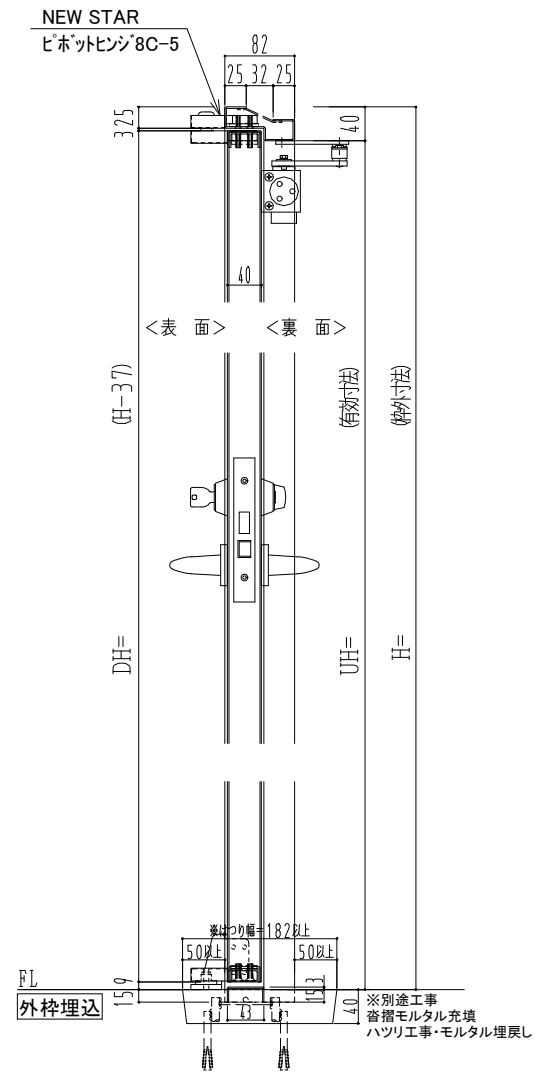

スチール枠

作図縮尺	
正面図	1/1
水平断面図	2.5/1
垂直断面図	2.5/1

SUNWIZZ	品名: スチールドア	型名: DST40(V1.1)・片開-F0-3方 ノット	DST40-11KLO0N1-P-C0-2203
---------	------------	------------------------------	--------------------------