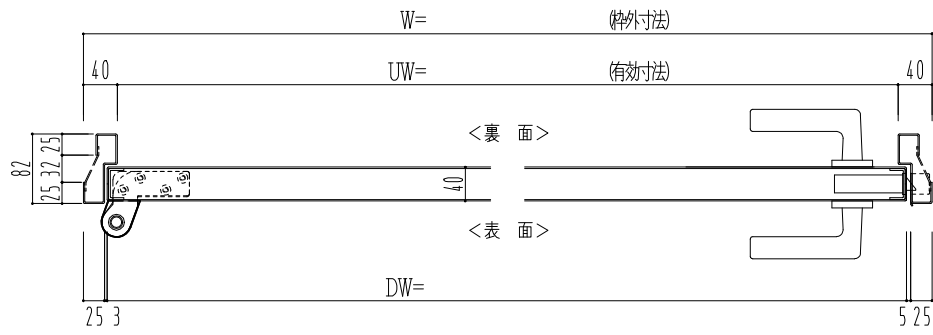

スチール枠

作図縮尺	
正面図	1/1
水平断面図	2.5/1
垂直断面図	2.5/1

SUNWIZZ	品名: スチールドア	型名: DST40(V1.1)・片開-F0-3方 ノット	DST40-11KLO0N1-P-C0-2203
---------	------------	------------------------------	--------------------------