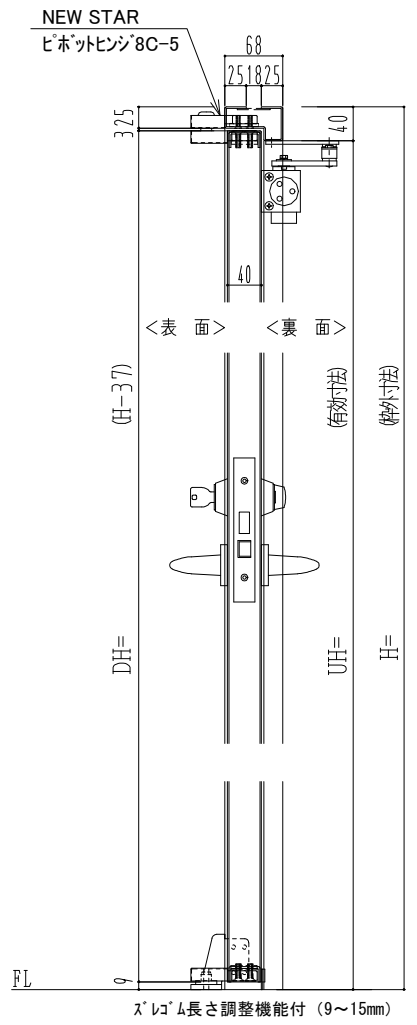

スチール枠

作図縮尺	
正面図	1 / 1
水平断面図	2.5 / 1
垂直断面図	2.5 / 1

SUNWIZZ	品名: スチールドア	型名: DST40 (V1.1)・片開-F0-3方 スレイト	DST40-11KL00Z0-P-A0-2203
----------------	------------	--------------------------------	--------------------------