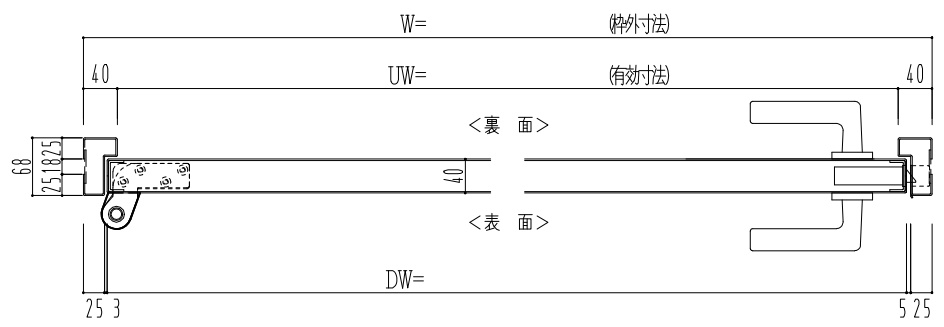

スチール枠

作図縮尺	
正面図	1 / 1
水平断面図	2.5 / 1
垂直断面図	2.5 / 1

SUNWIZZ	品名: スチールドア	型名: DST40 (V1.1)・片開-F0-3方 スレイト	DST40-11KL00Z0-P-A0-2203
----------------	------------	--------------------------------	--------------------------