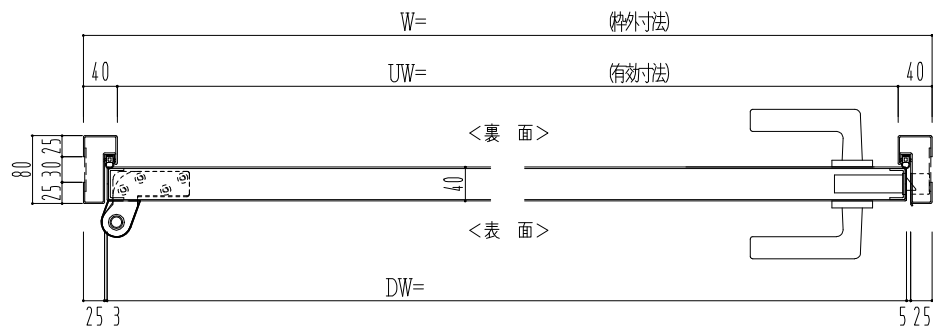

スチール枠

作図縮尺	
正面図	1/1
水平断面図	2.5/1
垂直断面図	2.5/1

SUNWIZZ	品名: スチールドア	型名: DST40 (V1.1)・片開-F0-3方 スレイト	DST40-11KL00Z0-P-A1-2203
----------------	------------	--------------------------------	--------------------------