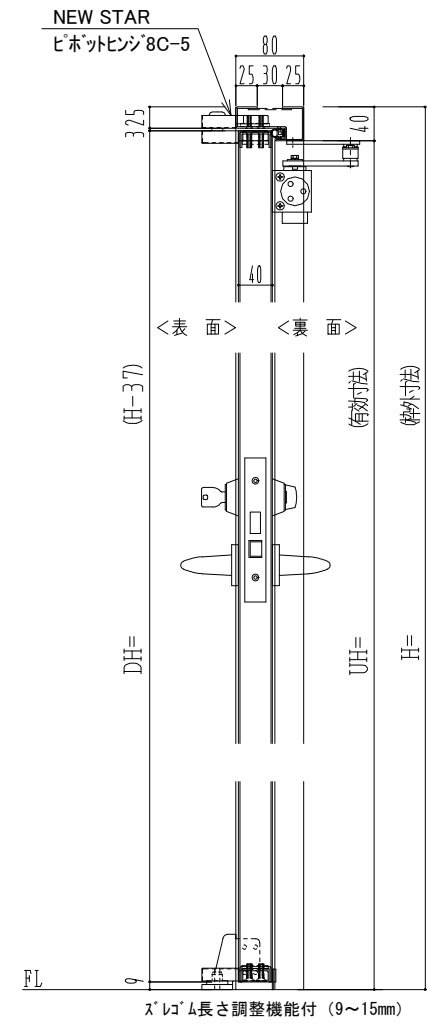

スチール枠

作図縮尺	
正面図	1/1
水平断面図	2.5/1
垂直断面図	2.5/1

SUNWIZZ	品名: スチールドア	型名: DST40 (V1.1)・片開-F0-3方 スレイト	DST40-11KL00Z0-P-A1-2203
----------------	------------	--------------------------------	--------------------------