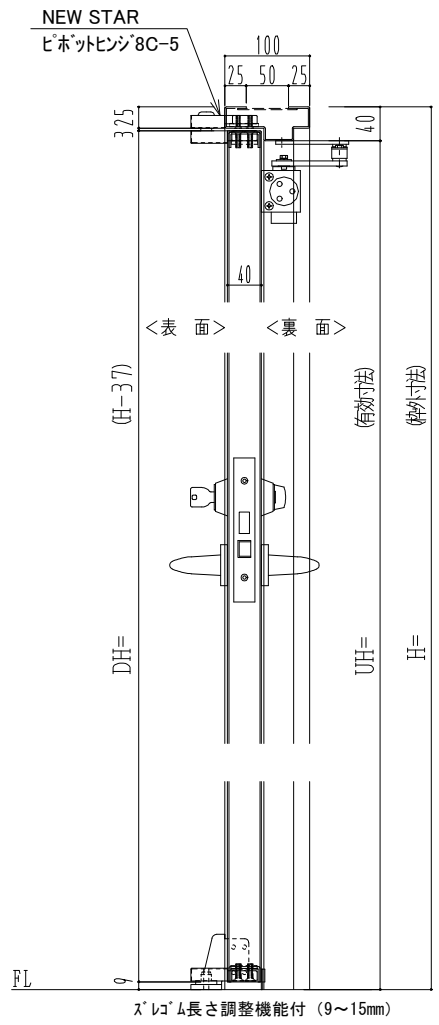

スチール枠

作図縮尺	
正面図	1/1
水平断面図	2.5/1
垂直断面図	2.5/1

SUNWIZZ	品名: スチールドア	型名: DST40(V1.1)・片開-F0-3方 スレイト	DST40-11KL00Z0-P-B0-2203
----------------	------------	-------------------------------	--------------------------