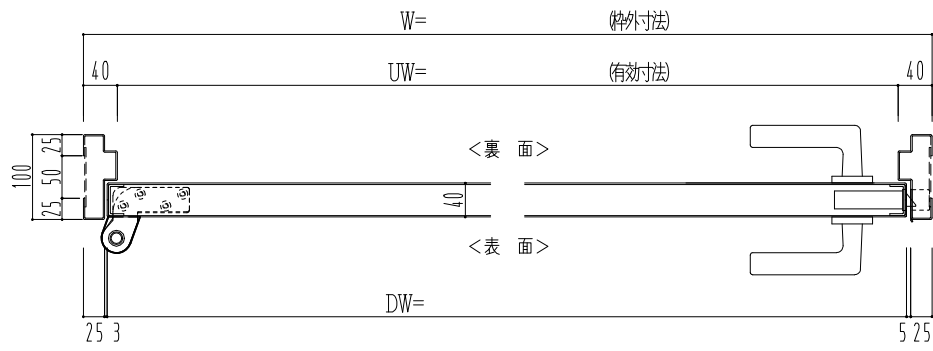

スチール枠

作図縮尺	
正面図	1/1
水平断面図	2.5/1
垂直断面図	2.5/1

SUNWIZZ	品名: スチールドア	型名: DST40(V1.1)・片開-F0-3方 スレイト	DST40-11KL00Z0-P-B0-2203
----------------	------------	-------------------------------	--------------------------