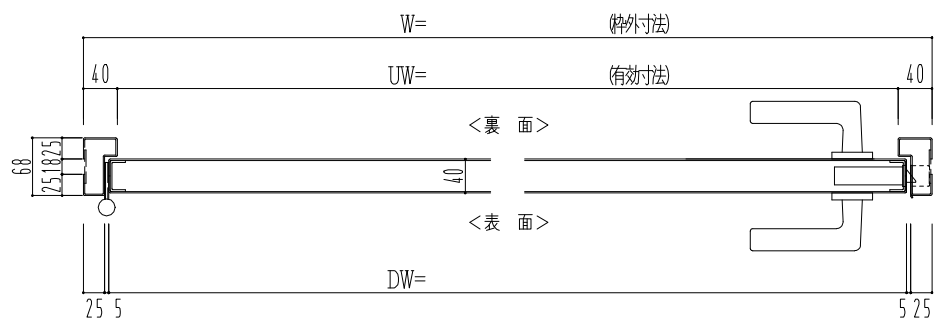

スチール枠

作図縮尺	
正面図	1 / 1
水平断面図	2.5 / 1
垂直断面図	2.5 / 1

SUNWIZZ	品名： スチールドア	型名： DST40 (V1.1) ・片開-F0-3方 スレイト	DST40-11KL00Z1-A0-2203
---------	------------	---------------------------------	------------------------