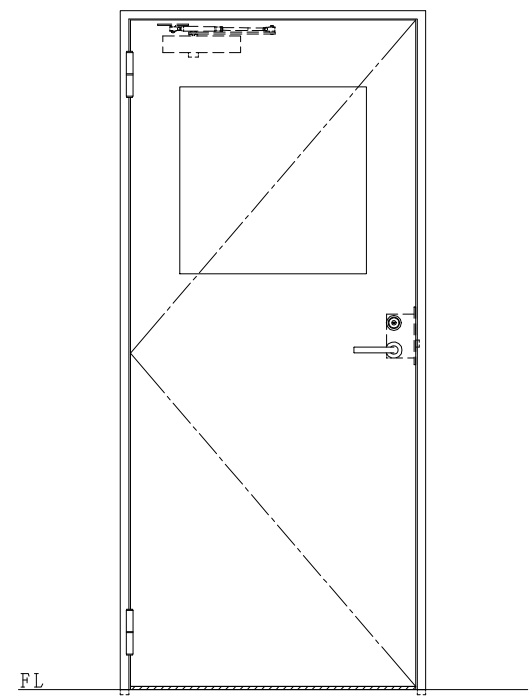

スチール枠

作図縮尺	
正面図	1 / 1
水平断面図	2.5 / 1
垂直断面図	2.5 / 1

SUNWIZZ	品名： スチールドア	型名： DST40 (V1.1) ・片開-F0-3方 スレイト	DST40-11KL00Z1-A0-2203
---------	------------	---------------------------------	------------------------