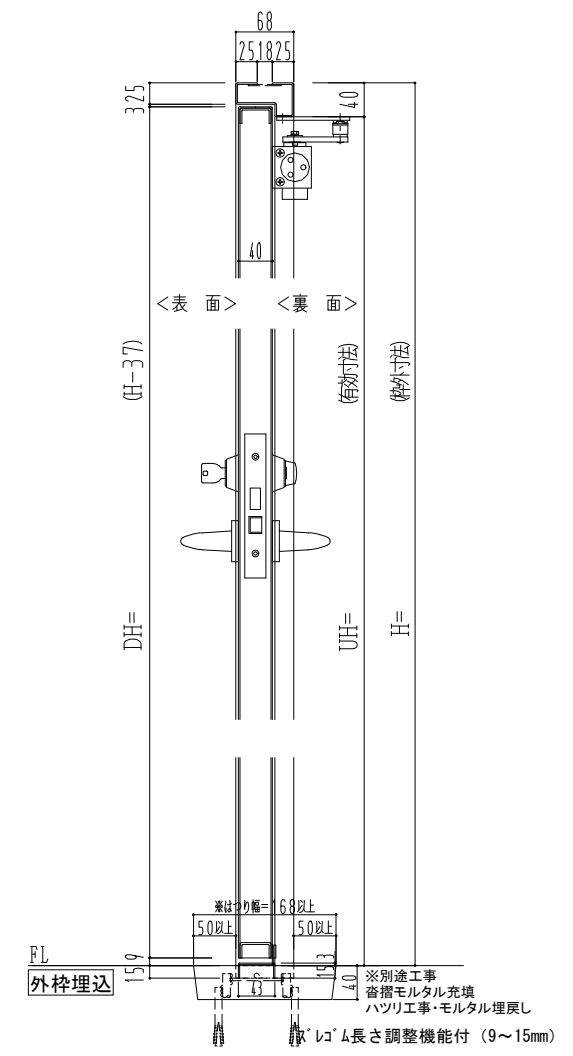

スチール枠

作図縮尺	
正面図	1 / 1
水平断面図	2.5 / 1
垂直断面図	2.5 / 1

SUNWIZZ	品名： スチールドア	型名： DST40 (V1.1) ・片開-F0-3方 スレイト	DST40-11KL00Z1-A0-2203
---------	------------	---------------------------------	------------------------