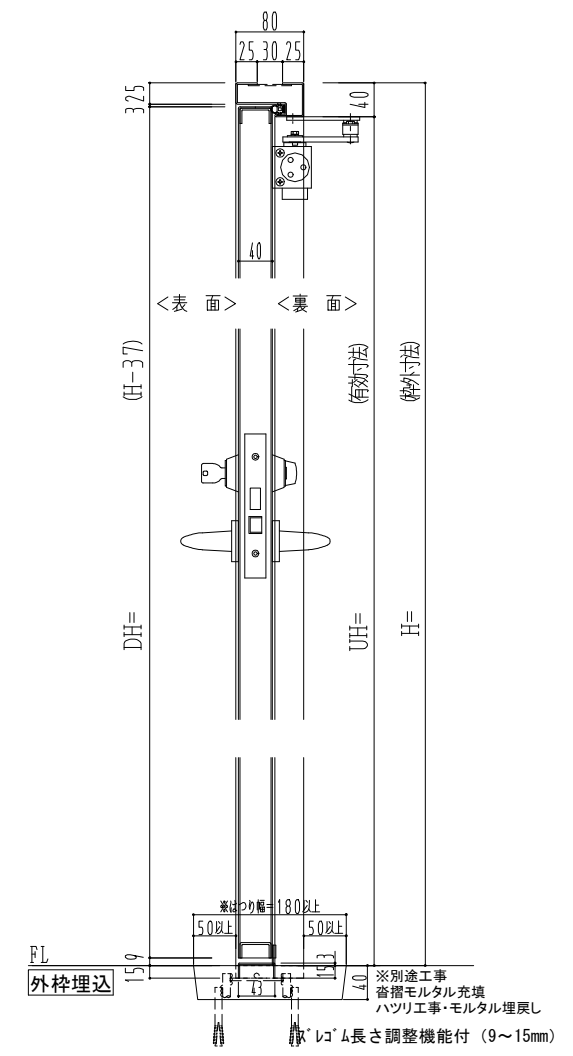

スチール枠

作図縮尺	
正面図	1 / 1
水平断面図	2.5 / 1
垂直断面図	2.5 / 1

SUNWIZZ	品名: スチールドア	型名: DST40(V1.1)・片開-F0-3方 スレイト	DST40-11KL00Z1-A1-2203
---------	------------	-------------------------------	------------------------