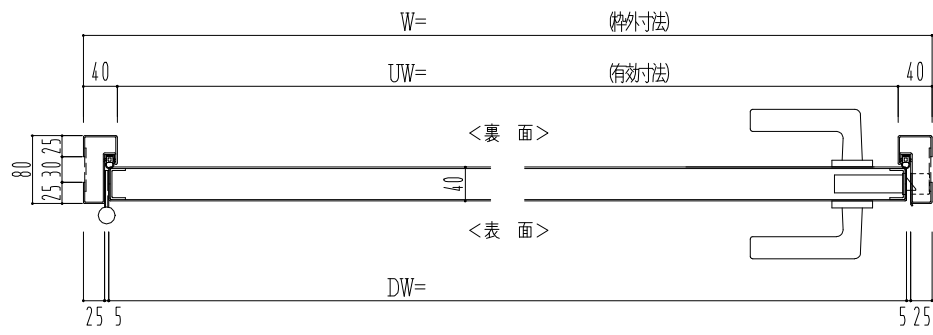

スチール枠

作図縮尺	
正面図	1 / 1
水平断面図	2.5 / 1
垂直断面図	2.5 / 1

SUNWIZZ	品名: スチールドア	型名: DST40(V1.1)・片開-F0-3方 スレイト	DST40-11KL00Z1-A1-2203
---------	------------	-------------------------------	------------------------