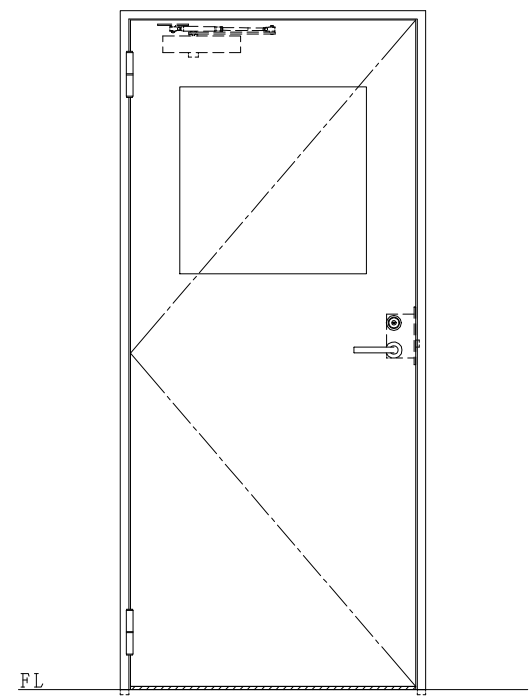

スチール枠

作図縮尺	
正面図	1 / 1
水平断面図	2.5 / 1
垂直断面図	2.5 / 1

SUNWIZZ	品名: スチールドア	型名: DST40(V1.1)・片開-F0-3方 スレイト	DST40-11KL00Z1-A1-2203
---------	------------	-------------------------------	------------------------