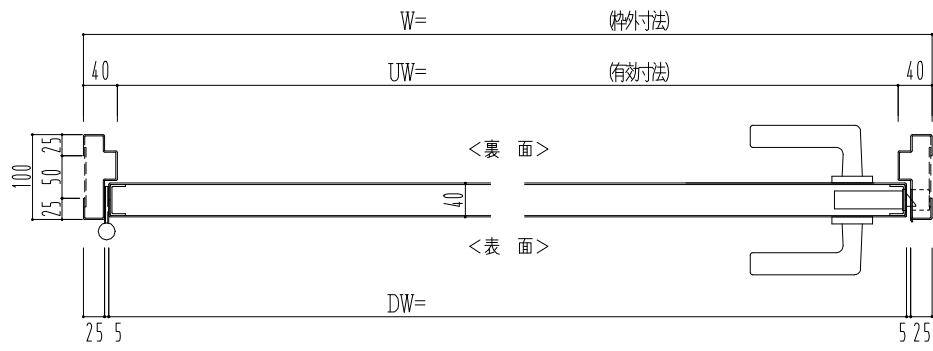

スチール枠

作図縮尺	
正面図	1/1
水平断面図	2.5/1
垂直断面図	2.5/1

SUNWIZZ	品名: スチールドア	型名: DST40(V1.1)・片開-F0-3方 スレイト	DST40-11KL00Z1-B0-2203
----------------	------------	-------------------------------	------------------------