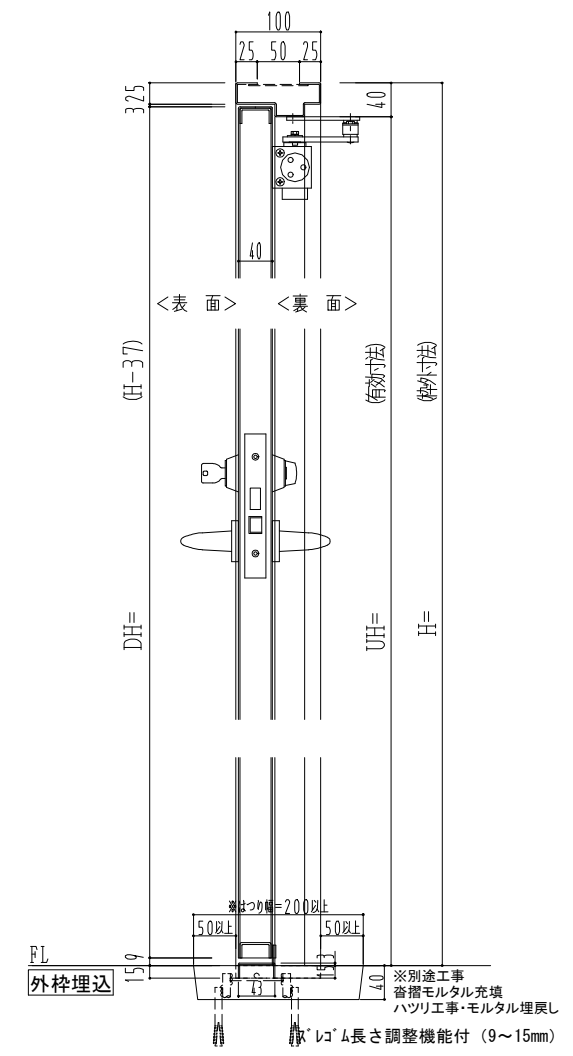

スチール枠

作図縮尺	
正面図	1/1
水平断面図	2.5/1
垂直断面図	2.5/1

SUNWIZZ	品名: スチールドア	型名: DST40(V1.1)・片開-F0-3方 スレイト	DST40-11KL00Z1-B0-2203
----------------	------------	-------------------------------	------------------------