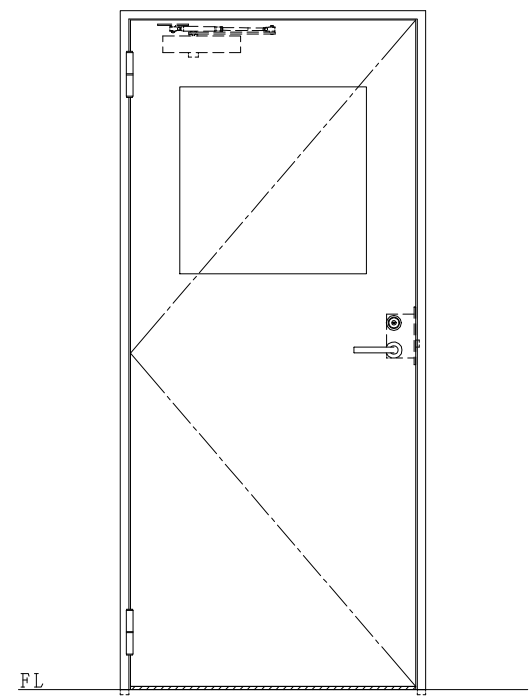

スチール枠

作図縮尺	
正面図	1/1
水平断面図	2.5/1
垂直断面図	2.5/1

SUNWIZZ	品名: スチールドア	型名: DST40(V1.1)・片開-F0-3方 スレイト	DST40-11KL00Z1-B0-2203
----------------	------------	-------------------------------	------------------------