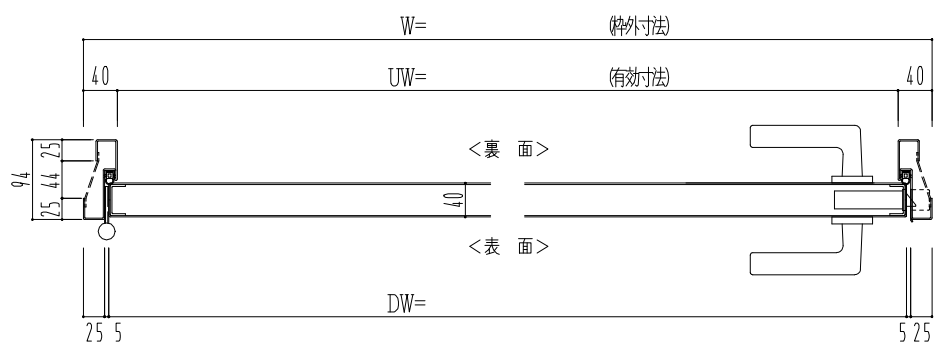

スチール枠

作 図 縮 尺	
正 面 図	1 / 1
水 平 断 面 図	2.5 / 1
垂 直 断 面 図	2.5 / 1

SUNWIZZ	品名: スチールドア	型名: DST40(V1.1)・片開-F0-3方 スレイト	DST40-11KL00Z1-C1-2203
---------	------------	-------------------------------	------------------------