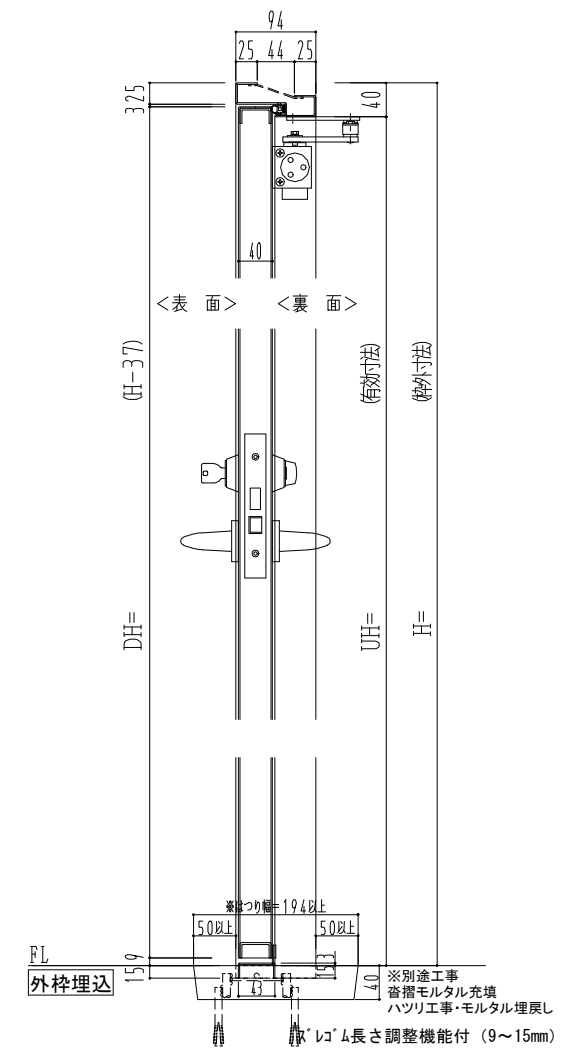

スチール枠

作 図 縮 尺	
正 面 図	1 / 1
水 平 断 面 図	2.5 / 1
垂 直 断 面 図	2.5 / 1

SUNWIZZ	品名: スチールドア	型名: DST40(V1.1)・片開-F0-3方 スレイト	DST40-11KL00Z1-C1-2203
---------	------------	-------------------------------	------------------------