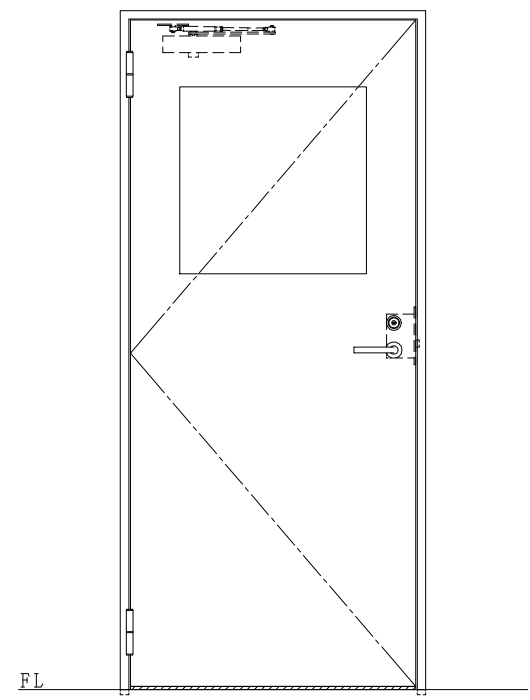

スチール枠

作 図 縮 尺	
正 面 図	1 / 1
水 平 断 面 図	2.5 / 1
垂 直 断 面 図	2.5 / 1

SUNWIZZ	品名: スチールドア	型名: DST40(V1.1)・片開-F0-3方 スレイト	DST40-11KL00Z1-C1-2203
---------	------------	-------------------------------	------------------------