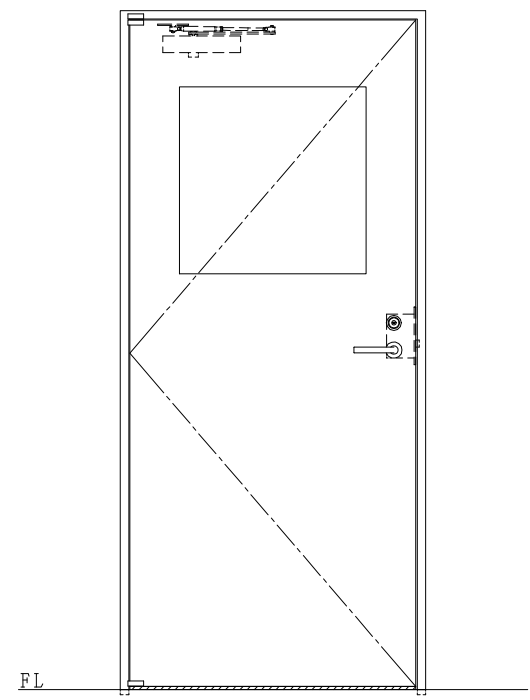

スチール枠

作図縮尺	
正面図	1/1
水平断面図	2.5/1
垂直断面図	2.5/1

SUNWIZZ	品名: スチールドア	型名: DST40(V1.1)・片開-F0-3方 スレイト	DST40-11KLOOZ1-P-A1-2203
---------	------------	-------------------------------	--------------------------