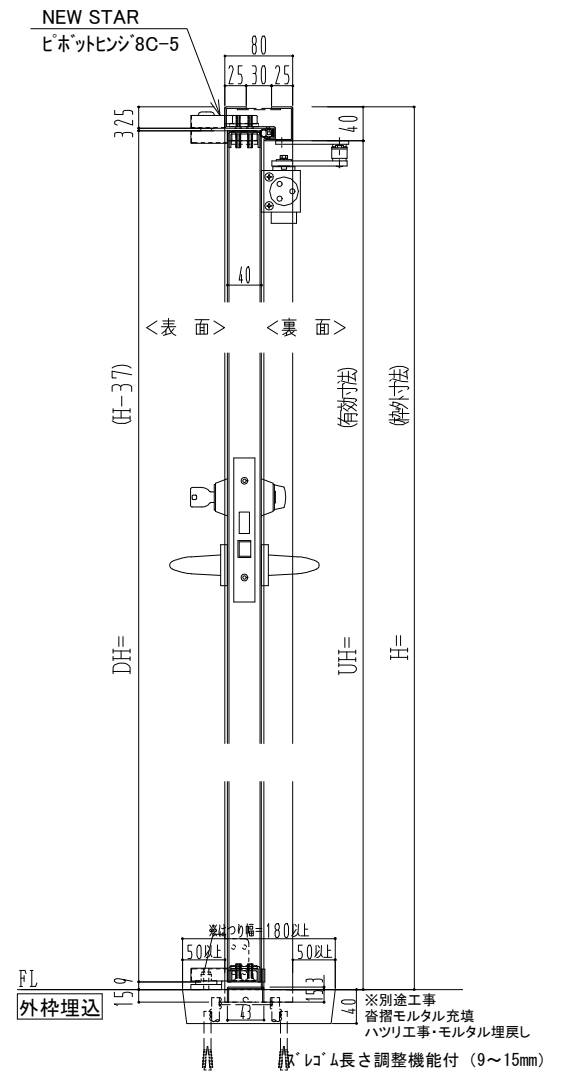

スチール枠

作図縮尺	
正面図	1/1
水平断面図	2.5/1
垂直断面図	2.5/1

SUNWIZZ	品名: スチールドア	型名: DST40(V1.1)・片開-F0-3方 スレイト	DST40-11KLOOZ1-P-A1-2203
---------	------------	-------------------------------	--------------------------