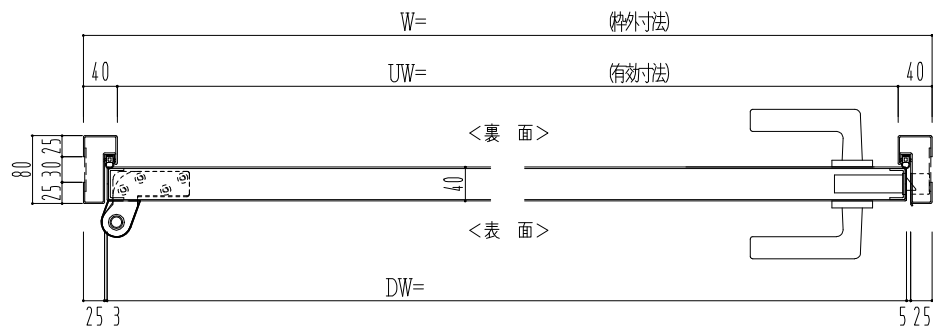

スチール枠

作図縮尺	
正面図	1/1
水平断面図	2.5/1
垂直断面図	2.5/1

SUNWIZZ	品名: スチールドア	型名: DST40(V1.1)・片開-F0-3方 スレイト	DST40-11KLOOZ1-P-A1-2203
---------	------------	-------------------------------	--------------------------