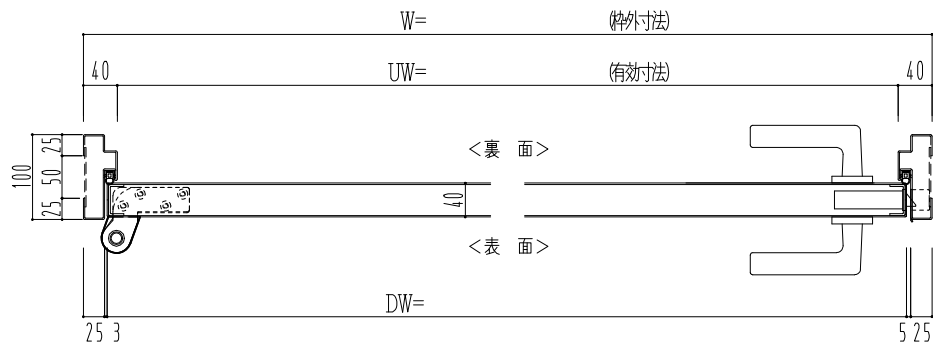

スチール枠

作図縮尺	
正面図	1/1
水平断面図	2.5/1
垂直断面図	2.5/1

SUNWIZZ	品名: スチールドア	型名: DST40(V1.1)・片開-F0-3方 スレイト	DST40-11KL00Z1-P-B1-2203
---------	------------	-------------------------------	--------------------------

※別途工事  
 奮摺モルタル充填  
 ハツリ工事・モルタル埋戻し  
 枠レゴム長さ調整機能付 (9~15mm)