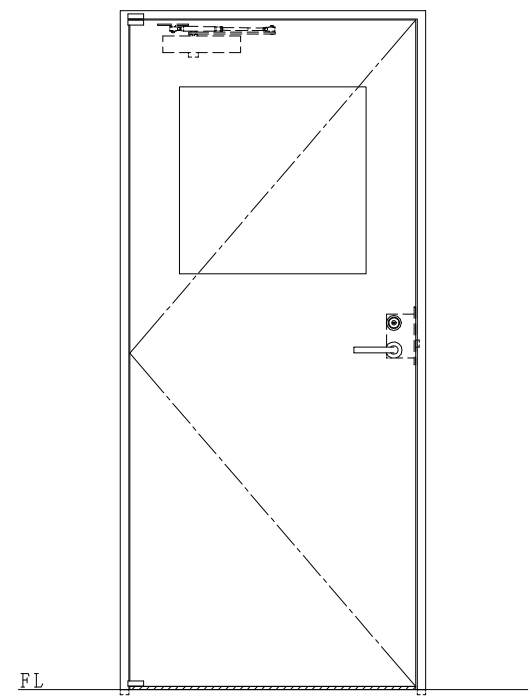

スチール枠

作図縮尺	
正面図	1/1
水平断面図	2.5/1
垂直断面図	2.5/1

SUNWIZZ	品名: スチールドア	型名: DST40(V1.1)・片開-F0-3方 スレイト	DST40-11KL00Z1-P-B1-2203
---------	------------	-------------------------------	--------------------------

※別途工事  
 奮摺モルタル充填  
 ハツリ工事・モルタル埋戻し  
 枠レゴム長さ調整機能付 (9~15mm)