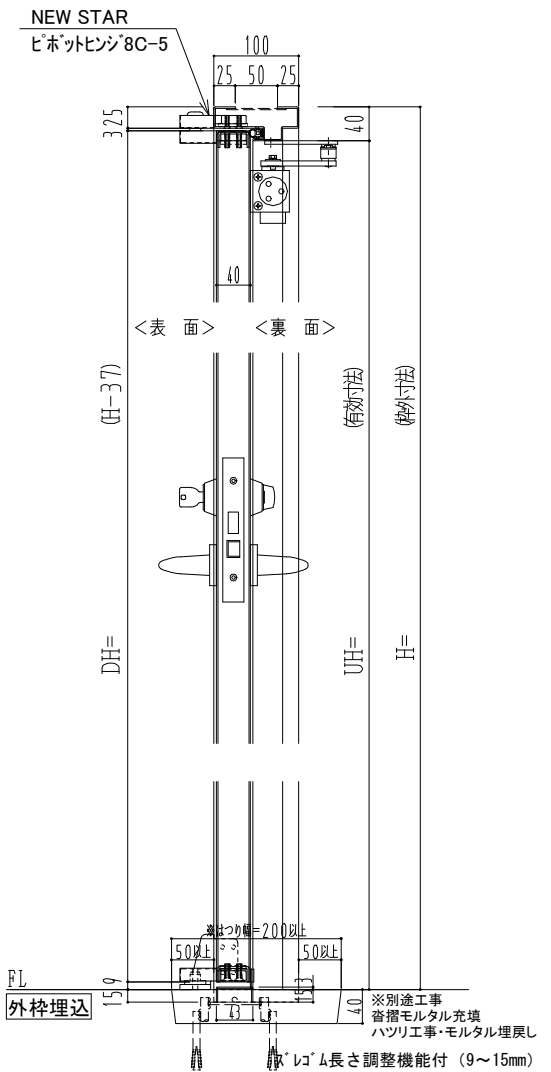

スチール枠

作図縮尺	
正面図	1/1
水平断面図	2.5/1
垂直断面図	2.5/1

SUNWIZZ	品名: スチールドア	型名: DST40(V1.1)・片開-F0-3方 スレイト	DST40-11KL00Z1-P-B1-2203
---------	------------	-------------------------------	--------------------------

※別途工事  
 奮摺モルタル充填  
 ハツリ工事・モルタル埋戻し  
 枠レゴム長さ調整機能付 (9~15mm)