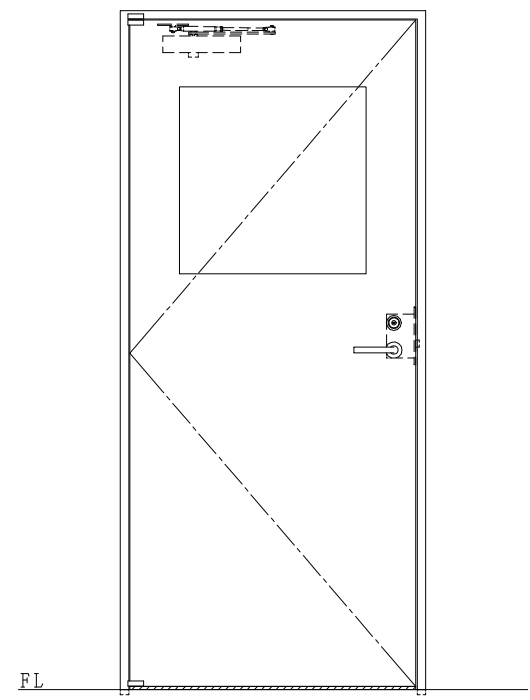

スチール枠

作図縮尺	
正面図	1/1
水平断面図	2.5/1
垂直断面図	2.5/1

SUNWIZZ	品名: スチールドア	型名: DST40(V1.1)・片開-F0-3方 スレイト	DST40-11KL00Z1-P-C0-2203
---------	------------	-------------------------------	--------------------------