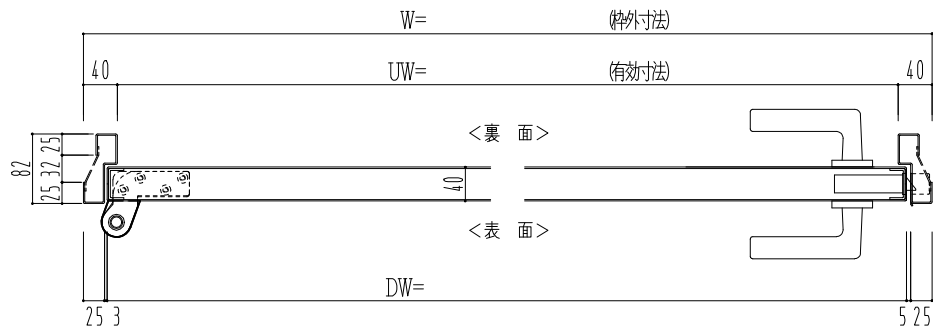

スチール枠

作図縮尺	
正面図	1/1
水平断面図	2.5/1
垂直断面図	2.5/1

SUNWIZZ	品名: スチールドア	型名: DST40(V1.1)・片開-F0-3方 スレイト	DST40-11KL00Z1-P-C0-2203
---------	------------	-------------------------------	--------------------------