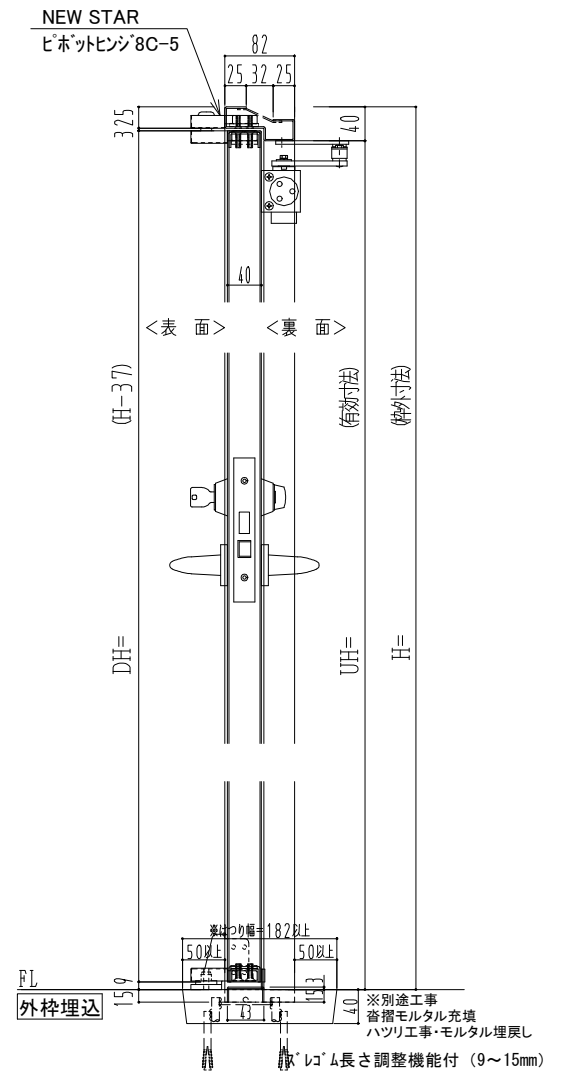

スチール枠

作図縮尺	
正面図	1/1
水平断面図	2.5/1
垂直断面図	2.5/1

SUNWIZZ	品名: スチールドア	型名: DST40(V1.1)・片開-F0-3方 スレイト	DST40-11KL00Z1-P-C0-2203
---------	------------	-------------------------------	--------------------------