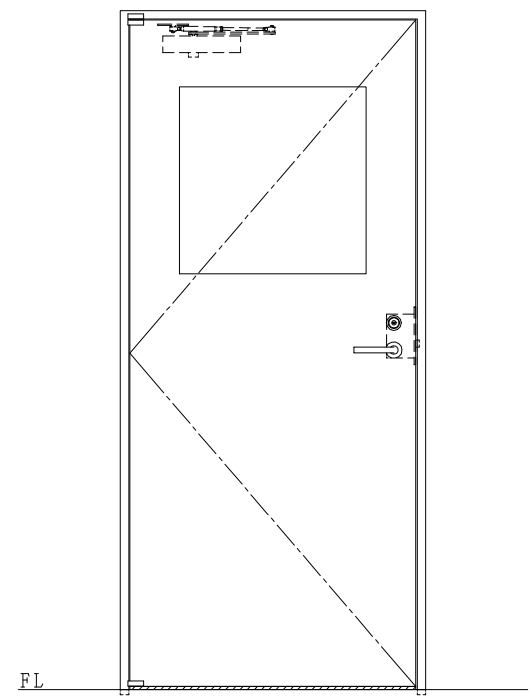

スチール枠

作図縮尺	
正面図	1/1
水平断面図	2.5/1
垂直断面図	2.5/1

SUNWIZZ	品名: スチールドア	型名: DST40(V1.1)・片開-F0-3方 スレイト	DST40-11KL00Z1-P-C1-2203
----------------	------------	-------------------------------	--------------------------

※別途工事
 番指モルタル充填
 ハツリ工事・モルタル埋戻し
 レゴム長さ調整機能付 (9~15mm)