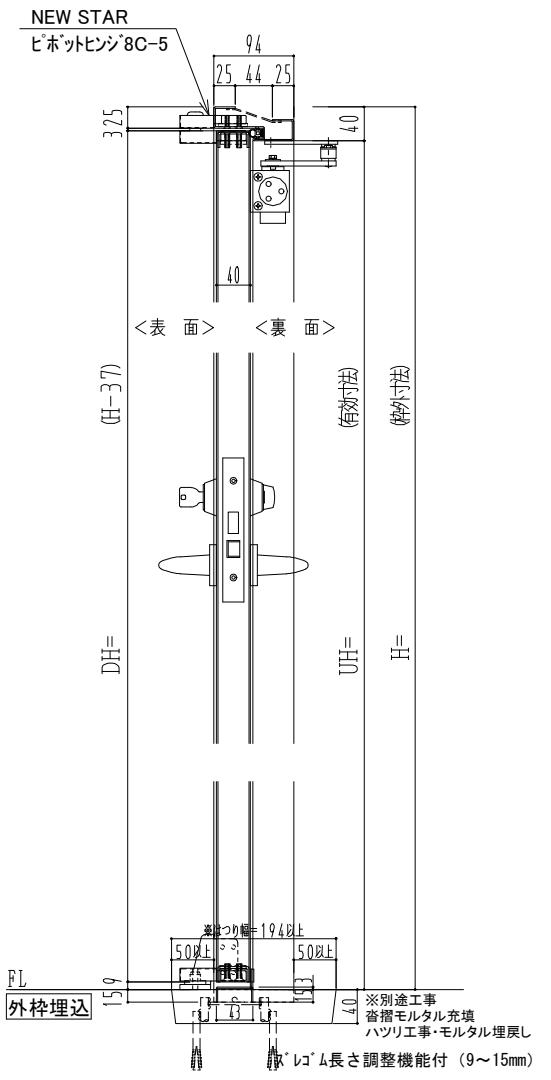

スチール枠

作図縮尺	
正面図	1/1
水平断面図	2.5/1
垂直断面図	2.5/1

SUNWIZZ	品名: スチールドア	型名: DST40(V1.1)・片開-F0-3方 スレイト	DST40-11KL00Z1-P-C1-2203
----------------	------------	-------------------------------	--------------------------

※別途工事
 番指モルタル充填
 ハツリ工事・モルタル埋戻し
 レゴム長さ調整機能付 (9~15mm)