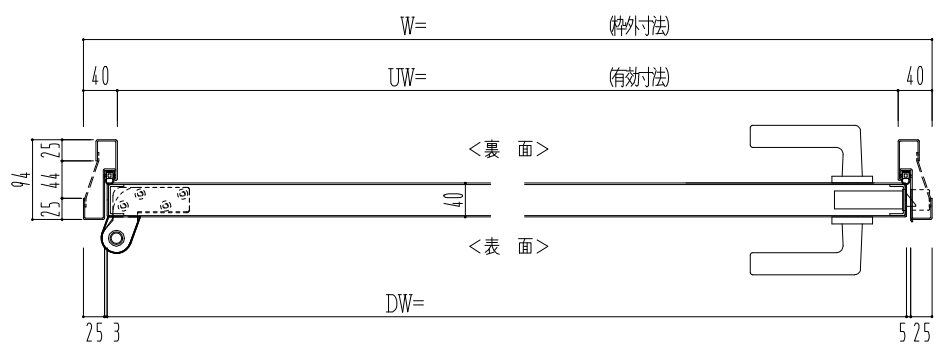

スチール枠

作図縮尺	
正面図	1/1
水平断面図	2.5/1
垂直断面図	2.5/1

SUNWIZZ	品名: スチールドア	型名: DST40(V1.1)・片開-F0-3方 スレイト	DST40-11KL00Z1-P-C1-2203
----------------	------------	-------------------------------	--------------------------

※別途工事
 番指モルタル充填
 ハツリ工事・モルタル埋戻し
 レゴム長さ調整機能付 (9~15mm)