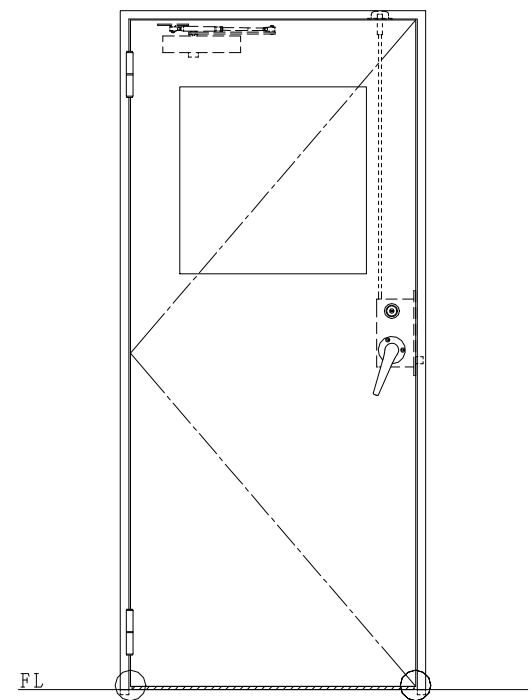

スチール枠

作 図 縮 尺	
正 面 図	1 / 1
水 平 断 面 図	2.5 / 1
垂 直 断 面 図	2.5 / 1

○印の部分からは通気を遮断する事は出来ませんのでご注意ください。

SUNWIZZ	品名： スチールドア	型名： DST40(V1.1)・片開-F3M-3方 ボトムタイプ	DST40-11KL3MB1-A1-2203
----------------	------------	----------------------------------	------------------------