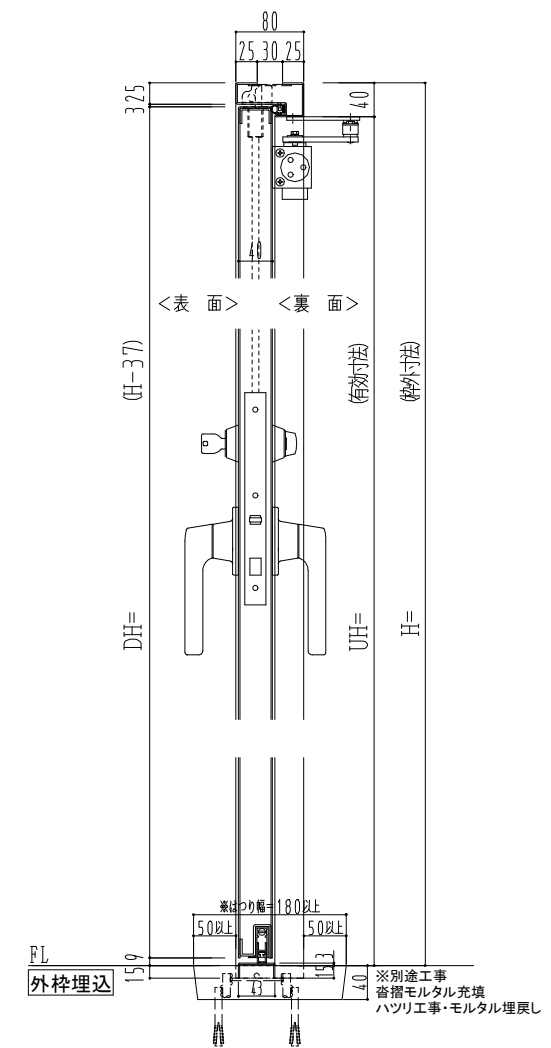

スチール枠

作 図 縮 尺	
正 面 図	1 / 1
水 平 断 面 図	2.5 / 1
垂 直 断 面 図	2.5 / 1

○印の部分からは通気を遮断する事は出来ませんのでご注意ください。

SUNWIZZ	品名： スチールドア	型名： DST40(V1.1)・片開-F3M-3方 ボトムタイプ	DST40-11KL3MB1-A1-2203
----------------	------------	----------------------------------	------------------------