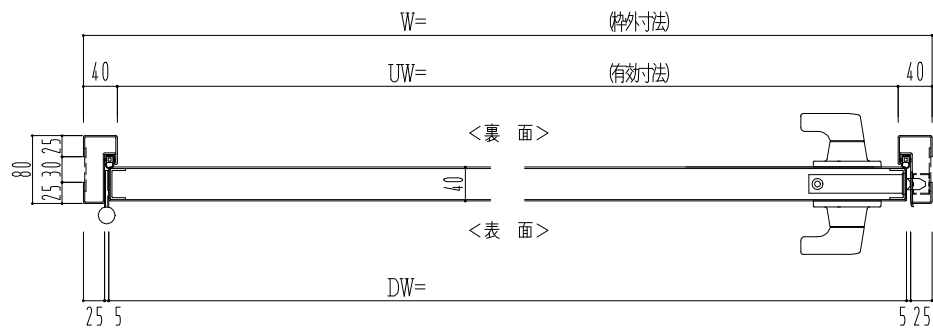

スチール枠

作 図 縮 尺	
正 面 図	1 / 1
水 平 断 面 図	2.5 / 1
垂 直 断 面 図	2.5 / 1

○印の部分からは通気を遮断する事は出来ませんのでご注意ください。

SUNWIZZ	品名： スチールドア	型名： DST40(V1.1)・片開-F3M-3方 ボトムタイプ	DST40-11KL3MB1-A1-2203
----------------	------------	----------------------------------	------------------------