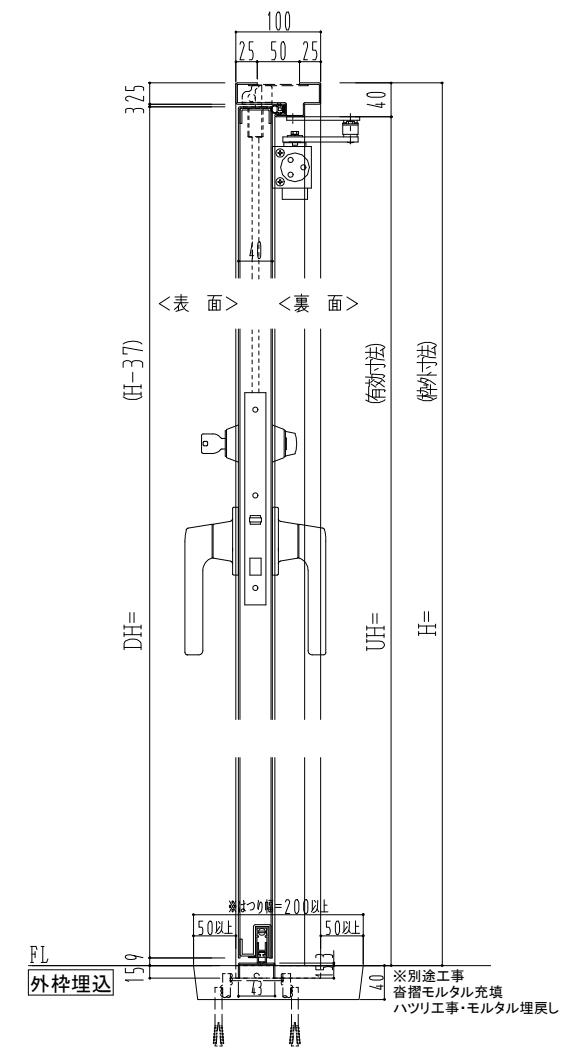

スチール枠

作図縮尺	
正面図	1/1
水平断面図	2.5/1
垂直断面図	2.5/1

○印の部分からは通気を遮断する事は出来ませんのでご注意ください。

SUNWIZZ	品名: スチールドア	型名: DST40(V1.1)・片開-F3M-3方 ボトムタイプ	DST40-11KL3MB1-B1-2203
----------------	------------	----------------------------------	------------------------