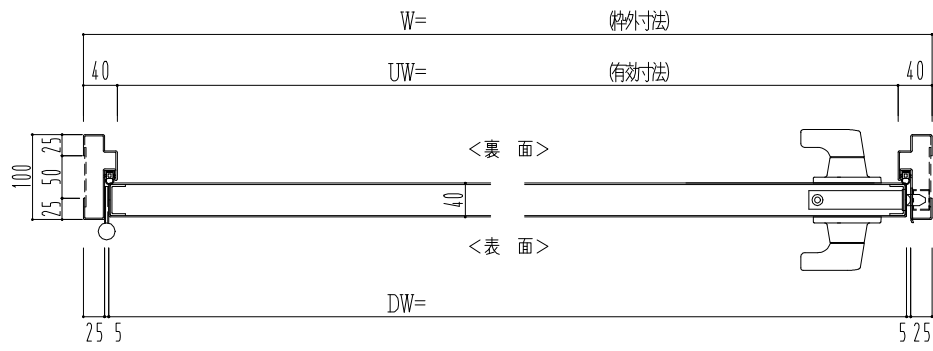

スチール枠

作図縮尺	
正面図	1/1
水平断面図	2.5/1
垂直断面図	2.5/1

○印の部分からは通気を遮断する事は出来ませんのでご注意ください。

SUNWIZZ	品名: スチールドア	型名: DST40(V1.1)・片開-F3M-3方 ボトムタイプ	DST40-11KL3MB1-B1-2203
----------------	------------	----------------------------------	------------------------