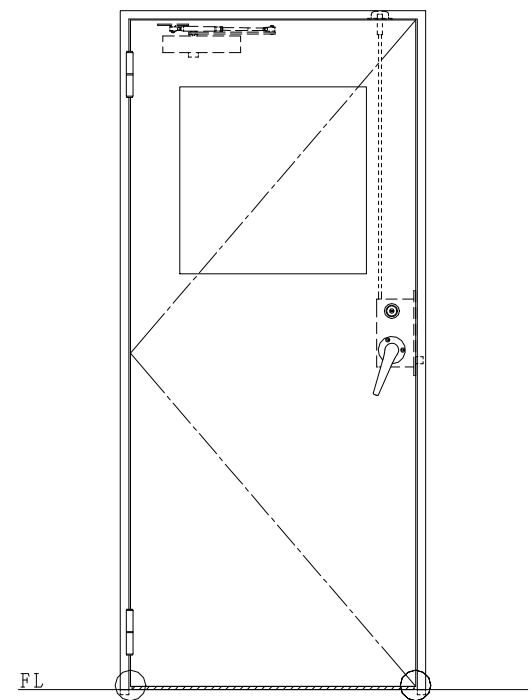

スチール枠

作図縮尺	
正面図	1/1
水平断面図	2.5/1
垂直断面図	2.5/1

○印の部分からは通気を遮断する事は出来ませんのでご注意ください。

SUNWIZZ	品名: スチールドア	型名: DST40(V1.1)・片開-F3M-3方 ボトムタイプ	DST40-11KL3MB1-B1-2203
----------------	------------	----------------------------------	------------------------