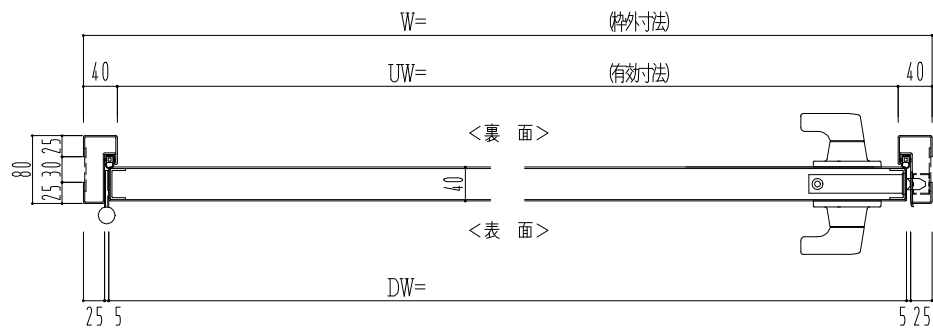

スチール枠

作 図 縮 尺	
正 面 図	1 / 1
水 平 断 面 図	2.5 / 1
垂 直 断 面 図	2.5 / 1

SUNWIZZ	品名： スチールドア	型名： DST40 (V1.1) ・片開-F3M-3方 ノット付	DST40-11KL3MN1-A1-2203
---------	------------	----------------------------------	------------------------