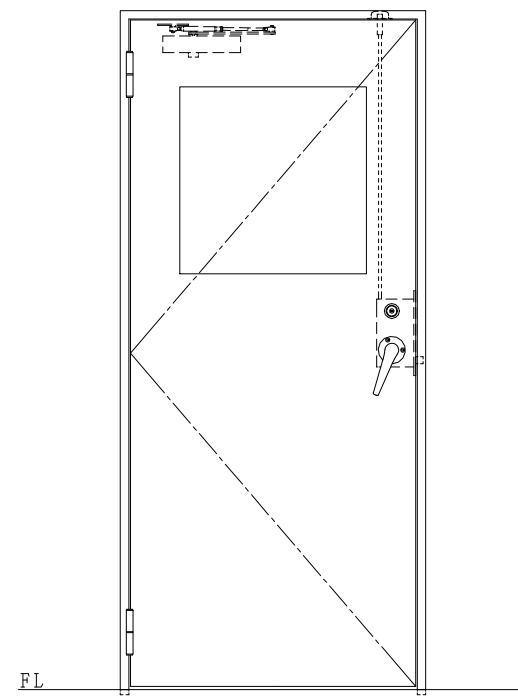

スチール枠

作 図 縮 尺	
正 面 図	1 / 1
水 平 断 面 図	2.5 / 1
垂 直 断 面 図	2.5 / 1

SUNWIZZ	品名： スチールドア	型名： DST40 (V1.1) ・片開-F3M-3方 ノット付	DST40-11KL3MN1-A1-2203
---------	------------	----------------------------------	------------------------