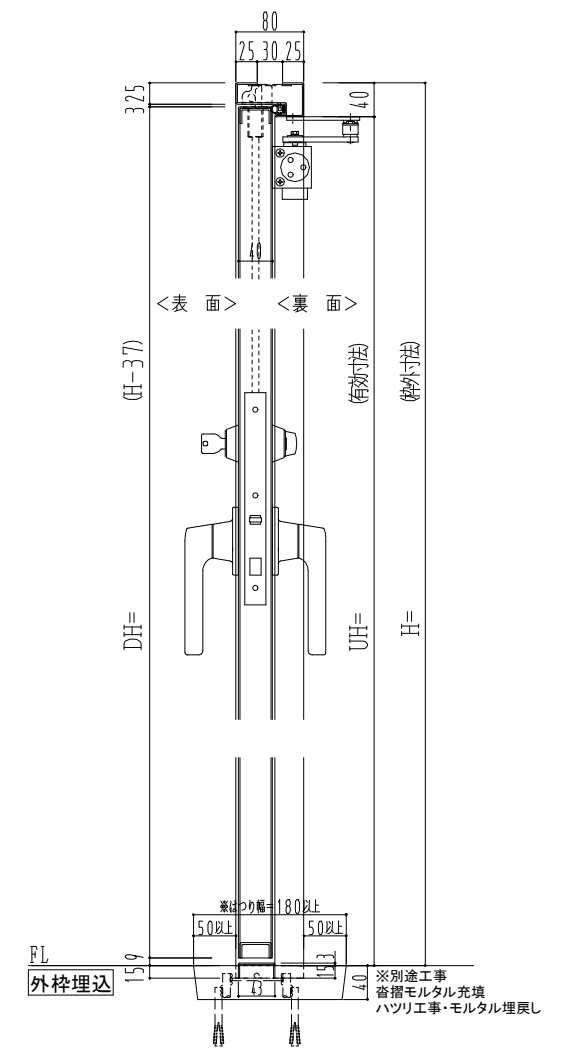

スチール枠

作 図 縮 尺	
正 面 図	1 / 1
水 平 断 面 図	2.5 / 1
垂 直 断 面 図	2.5 / 1

SUNWIZZ	品名： スチールドア	型名： DST40 (V1.1) ・片開-F3M-3方 ノット付	DST40-11KL3MN1-A1-2203
---------	------------	----------------------------------	------------------------