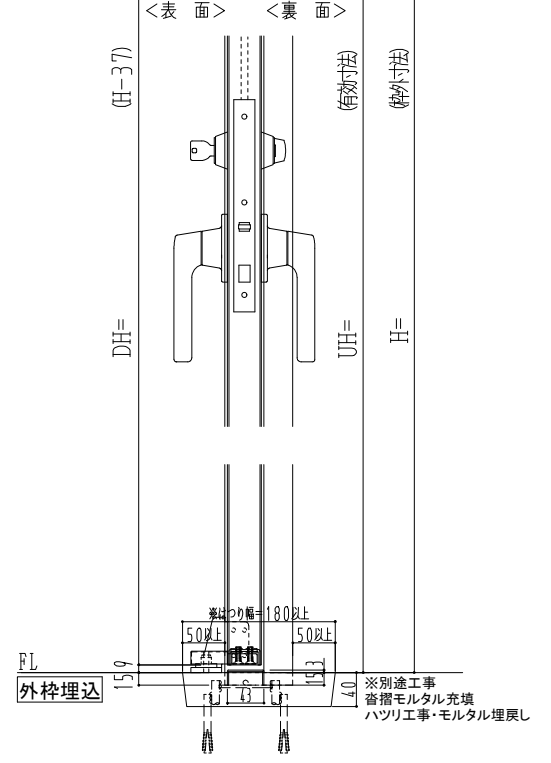

スチール枠

NEW STAR
ピボットヒンジ8C-5

FL
外枠埋込 159
※別途工事
杏摺モルタル充填
ハツリ工事・モルタル埋戻し

作 図 縮 尺	
正面図	1 / 1
水平断面図	2.5 / 1
垂直断面図	2.5 / 1

SUNWIZZ	品名： スチールドア	型名： DST40 (V1.1) ・片開-F3M-3方 ノット付	DST40-11KL3MN1-P-A1-2203
----------------	------------	----------------------------------	--------------------------