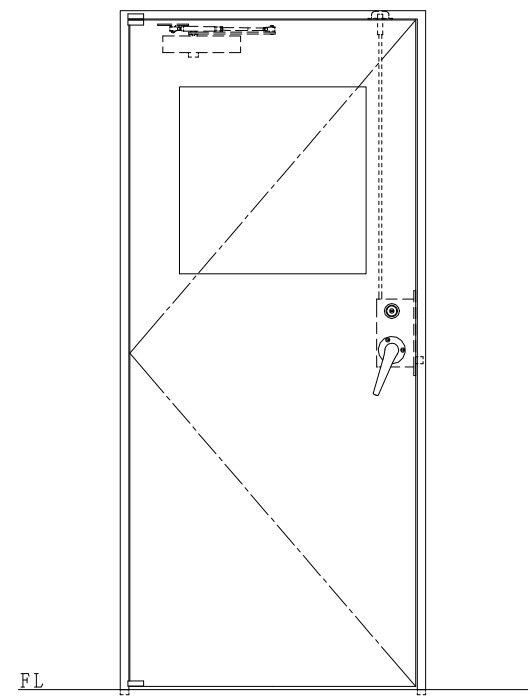

スチール枠

NEW STAR
ピボットヒンジ8C-5

FL
外枠埋込 159
※別途工事
杏摺モルタル充填
ハツリ工事・モルタル埋戻し

作 図 縮 尺	
正面図	1 / 1
水平断面図	2.5 / 1
垂直断面図	2.5 / 1

SUNWIZZ	品名： スチールドア	型名： DST40 (V1.1) ・片開-F3M-3方 ノット付	DST40-11KL3MN1-P-A1-2203
----------------	------------	----------------------------------	--------------------------