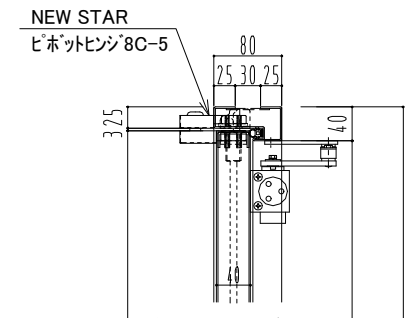

スチール枠

NEW STAR
ピボットヒンジ8C-5

FL
外枠埋込 159
※別途工事
杏摺モルタル充填
ハツリ工事・モルタル埋戻し

作 図 縮 尺	
正面図	1 / 1
水平断面図	2.5 / 1
垂直断面図	2.5 / 1

SUNWIZZ	品名： スチールドア	型名： DST40 (V1.1) ・片開-F3M-3方 ノット付	DST40-11KL3MN1-P-A1-2203
----------------	------------	----------------------------------	--------------------------