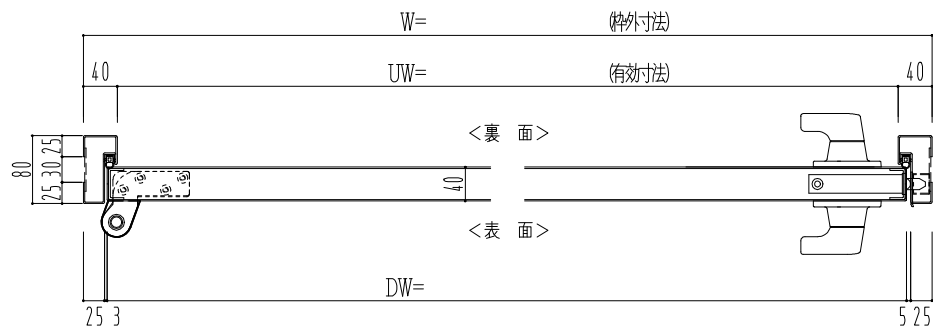

スチール枠

NEW STAR
ピボットヒンジ8C-5

FL
外枠埋込 159
※別途工事
杏摺モルタル充填
ハツリ工事・モルタル埋戻し

作 図 縮 尺	
正面図	1 / 1
水平断面図	2.5 / 1
垂直断面図	2.5 / 1

SUNWIZZ	品名： スチールドア	型名： DST40 (V1.1) ・片開-F3M-3方 ノット付	DST40-11KL3MN1-P-A1-2203
----------------	------------	----------------------------------	--------------------------