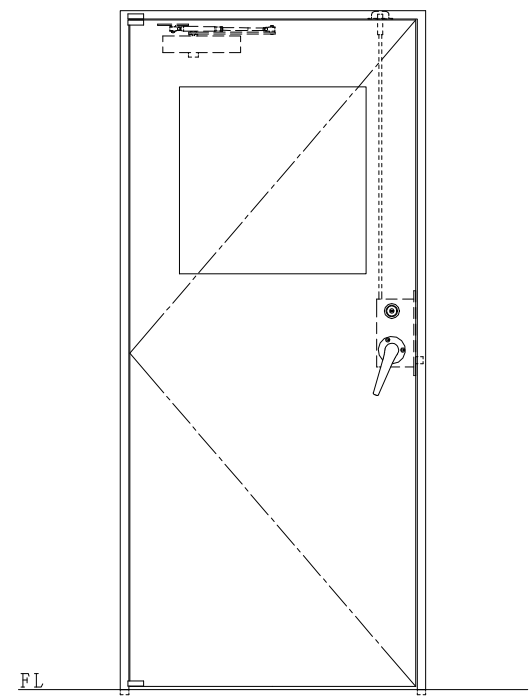

スチール枠

作図縮尺	
正面図	1/1
水平断面図	2.5/1
垂直断面図	2.5/1

SUNWIZZ	品名： スチールドア	型名： DST40 (V1.1)・片開-F3M-3方 ノット付	DST40-11KL3MN1-P-B1-2203
---------	------------	---------------------------------	--------------------------