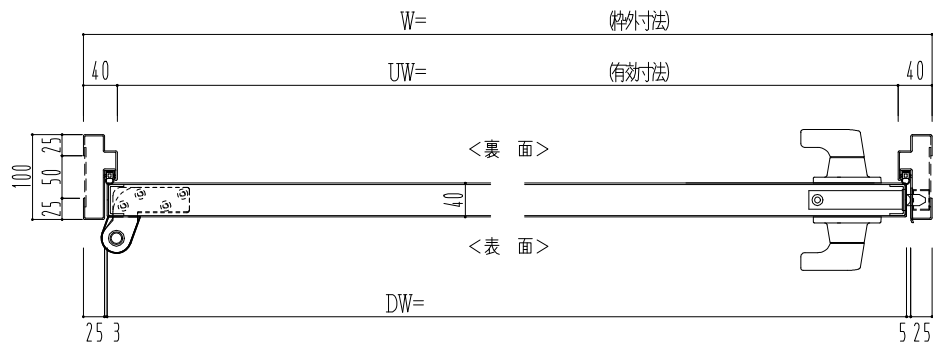

スチール枠

作図縮尺	
正面図	1/1
水平断面図	2.5/1
垂直断面図	2.5/1

SUNWIZZ	品名： スチールドア	型名： DST40 (V1.1)・片開-F3M-3方 ノット付	DST40-11KL3MN1-P-B1-2203
---------	------------	---------------------------------	--------------------------