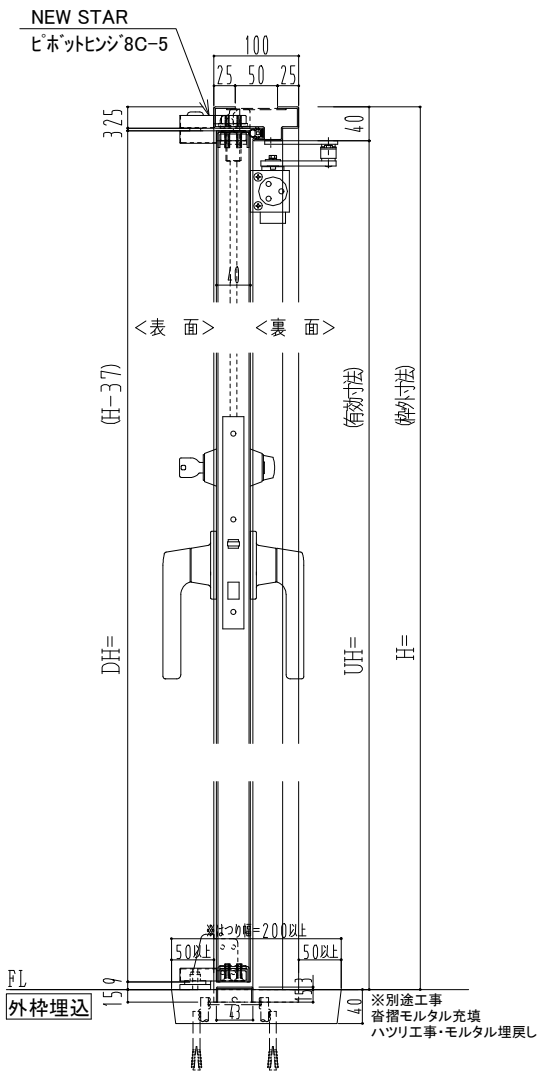

スチール枠

作図縮尺	
正面図	1/1
水平断面図	2.5/1
垂直断面図	2.5/1

SUNWIZZ	品名： スチールドア	型名： DST40 (V1.1)・片開-F3M-3方 ノット付	DST40-11KL3MN1-P-B1-2203
---------	------------	---------------------------------	--------------------------