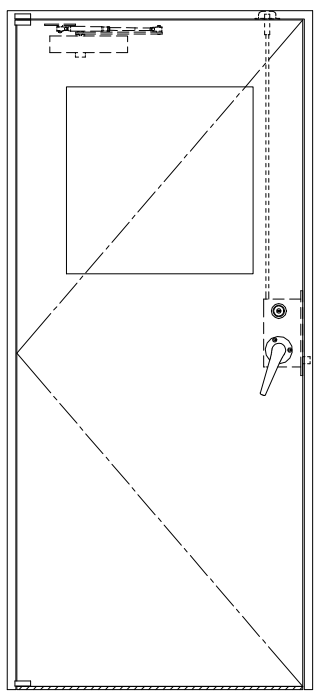

スチール枠

作図縮尺	
正面図	1 / 1
水平断面図	2.5 / 1
垂直断面図	2.5 / 1

SUNWIZZ	品名: スチールドア	型名: DST40 (V1.1)・片開-F3M-3方 スレロム	DST40-11KL3MZ0-P-A1-2203
----------------	------------	---------------------------------	--------------------------