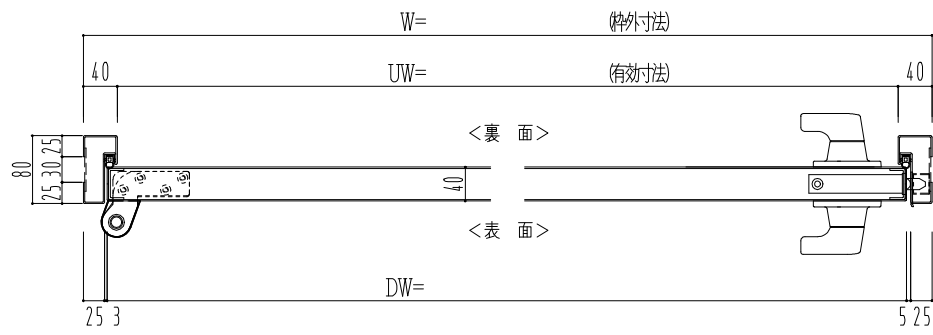

スチール枠

作図縮尺	
正面図	1 / 1
水平断面図	2.5 / 1
垂直断面図	2.5 / 1

SUNWIZZ	品名: スチールドア	型名: DST40 (V1.1)・片開-F3M-3方 スレロム	DST40-11KL3MZ0-P-A1-2203
----------------	------------	---------------------------------	--------------------------