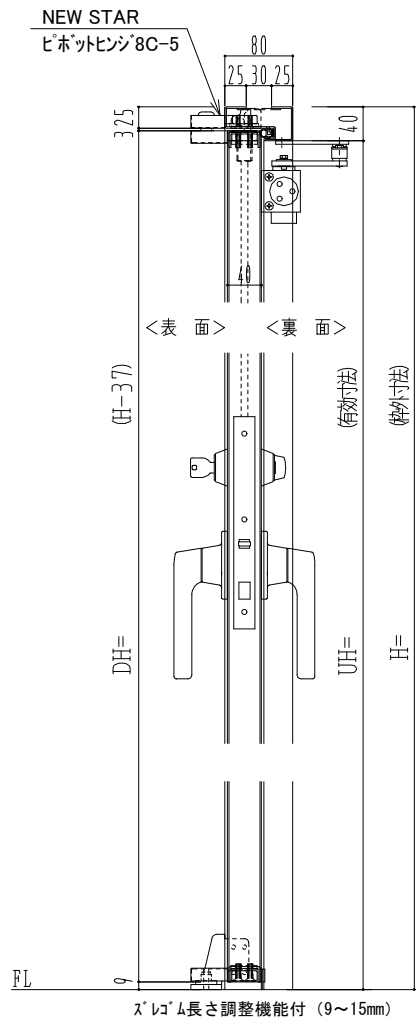

スチール枠

作図縮尺	
正面図	1 / 1
水平断面図	2.5 / 1
垂直断面図	2.5 / 1

SUNWIZZ	品名: スチールドア	型名: DST40 (V1.1)・片開-F3M-3方 スレロム	DST40-11KL3MZ0-P-A1-2203
----------------	------------	---------------------------------	--------------------------