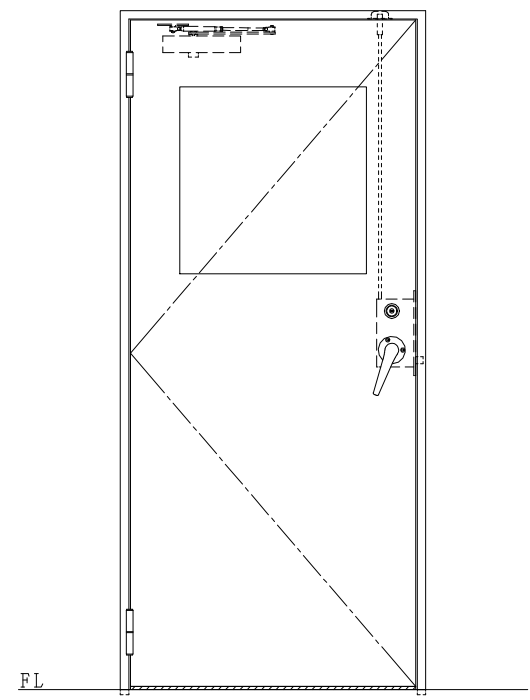

スチール枠

作 図 縮 尺	
正 面 図	1 / 1
水 平 断 面 図	2.5 / 1
垂 直 断 面 図	2.5 / 1

SUNWIZZ	品名： スチールドア	型名： DST40 (V1.1)・片開-F3M-3方 スレイト	DST40-11KL3MZ1-A1-2203
---------	------------	---------------------------------	------------------------