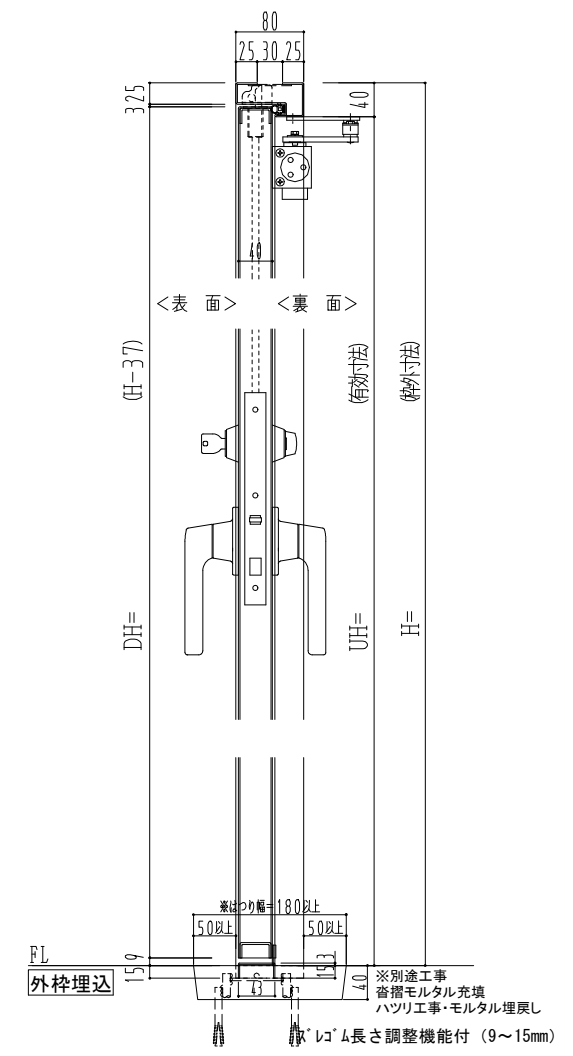

スチール枠

作 図 縮 尺	
正 面 図	1 / 1
水 平 断 面 図	2.5 / 1
垂 直 断 面 図	2.5 / 1

SUNWIZZ	品名： スチールドア	型名： DST40 (V1.1)・片開-F3M-3方 スレイト	DST40-11KL3MZ1-A1-2203
---------	------------	---------------------------------	------------------------