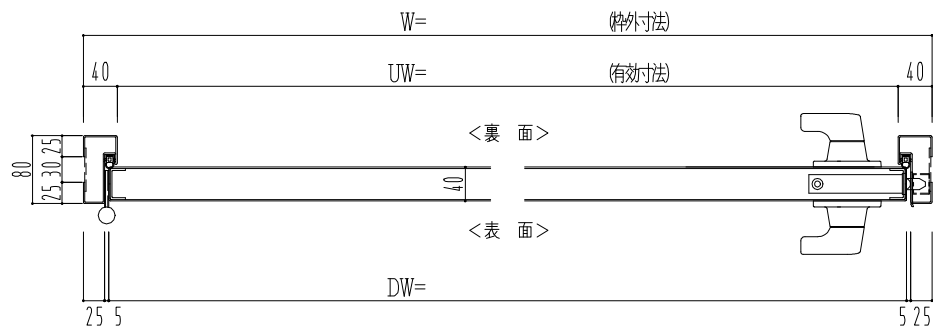

スチール枠

作 図 縮 尺	
正 面 図	1 / 1
水 平 断 面 図	2.5 / 1
垂 直 断 面 図	2.5 / 1

SUNWIZZ	品名： スチールドア	型名： DST40 (V1.1)・片開-F3M-3方 スレイト	DST40-11KL3MZ1-A1-2203
---------	------------	---------------------------------	------------------------