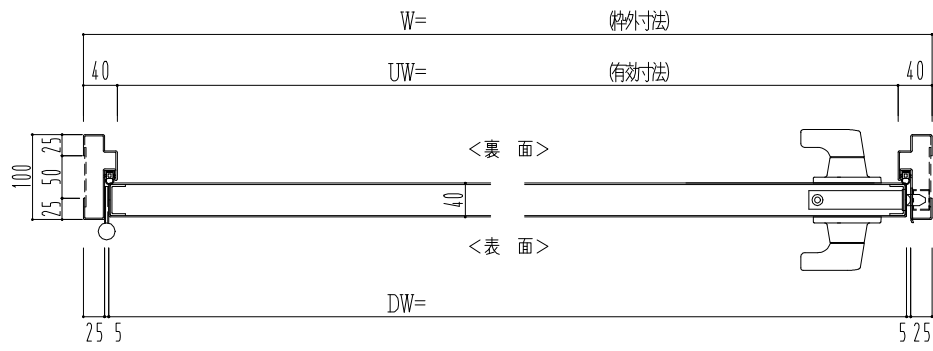

スチール枠

作図縮尺	
正面図	1/1
水平断面図	2.5/1
垂直断面図	2.5/1

SUNWIZZ	品名: スチールドア	型名: DST40(V1.1)・片開-F3M-3方スライト	DST40-11KL3MZ1-B1-2203
---------	------------	-------------------------------	------------------------