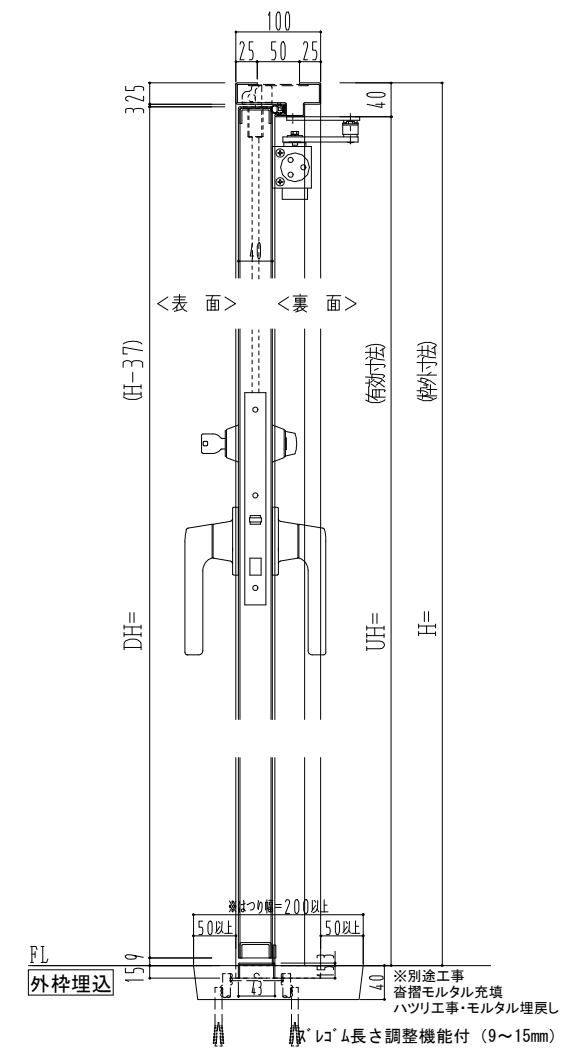

スチール枠

作図縮尺	
正面図	1/1
水平断面図	2.5/1
垂直断面図	2.5/1

SUNWIZZ	品名: スチールドア	型名: DST40(V1.1)・片開-F3M-3方スライト	DST40-11KL3MZ1-B1-2203
---------	------------	-------------------------------	------------------------