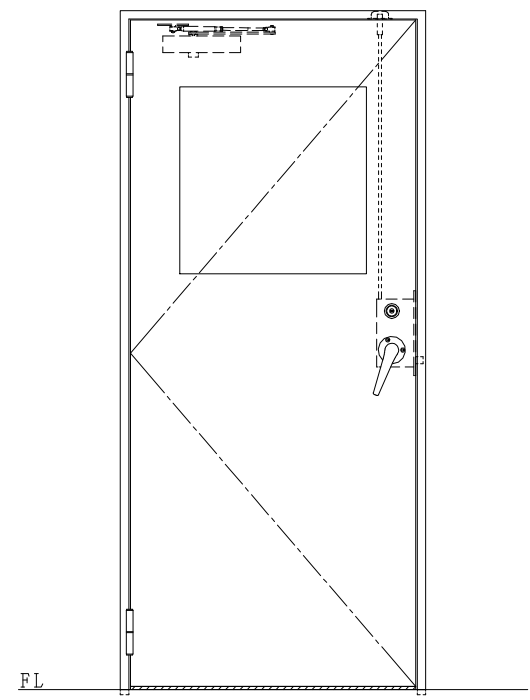

スチール枠

作図縮尺	
正面図	1/1
水平断面図	2.5/1
垂直断面図	2.5/1

SUNWIZZ	品名: スチールドア	型名: DST40(V1.1)・片開-F3M-3方スライト	DST40-11KL3MZ1-B1-2203
---------	------------	-------------------------------	------------------------