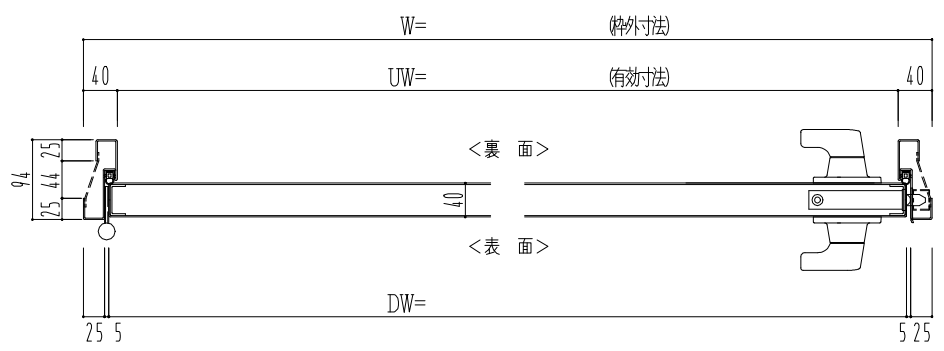

スチール枠

作 図 縮 尺	
正 面 図	1 / 1
水 平 断 面 図	2.5 / 1
垂 直 断 面 図	2.5 / 1

<b>SUNWIZZ</b>	品名： スチールドア	型名： DST40 (V1.1) ・片開-F3M-3方 スライト	DST40-11KL3MZ1-C1-2203
----------------	------------	----------------------------------	------------------------