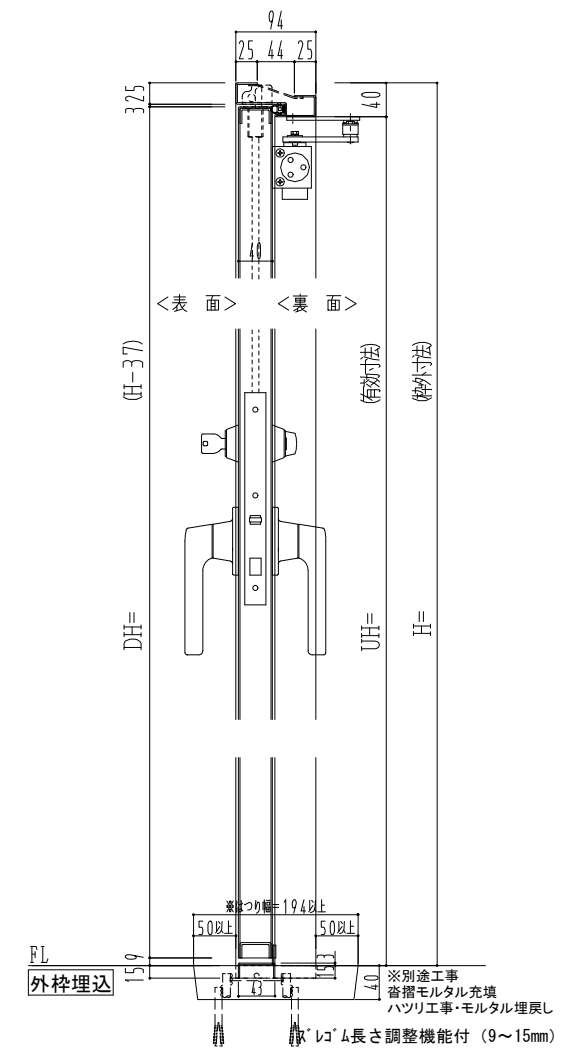

スチール枠

作 図 縮 尺	
正 面 図	1 / 1
水 平 断 面 図	2.5 / 1
垂 直 断 面 図	2.5 / 1

<b>SUNWIZZ</b>	品名： スチールドア	型名： DST40 (V1.1) ・片開-F3M-3方 スライト	DST40-11KL3MZ1-C1-2203
----------------	------------	----------------------------------	------------------------