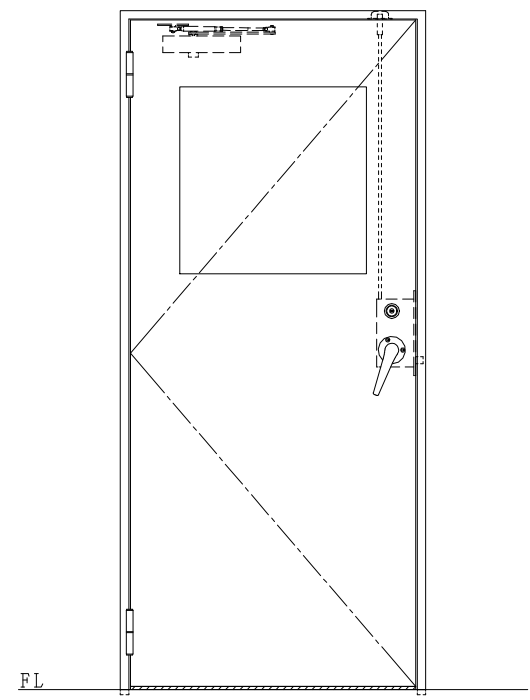

スチール枠

作 図 縮 尺	
正 面 図	1 / 1
水 平 断 面 図	2.5 / 1
垂 直 断 面 図	2.5 / 1

<b>SUNWIZZ</b>	品名： スチールドア	型名： DST40 (V1.1) ・片開-F3M-3方 スライト	DST40-11KL3MZ1-C1-2203
----------------	------------	----------------------------------	------------------------