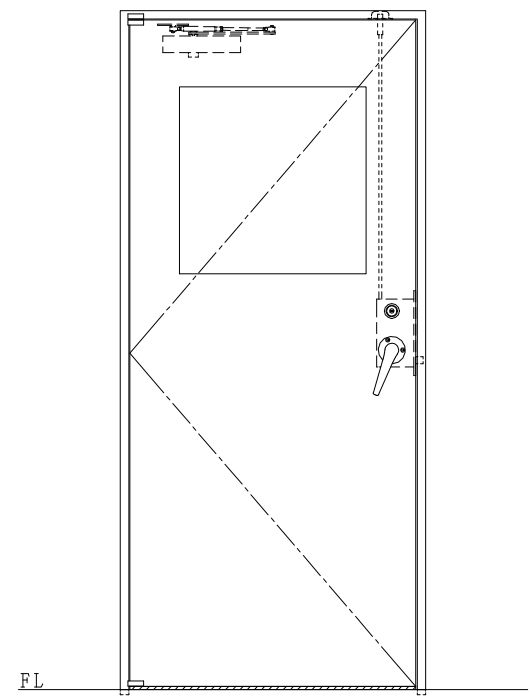

スチール枠

作図縮尺	
正面図	1 / 1
水平断面図	2.5 / 1
垂直断面図	2.5 / 1

SUNWIZZ	品名： スチールドア	型名： DST40 (V1.1) ・片開-F3M-3方 スレイト	DST40-11KL3MZ1-P-A1-2203
---------	------------	----------------------------------	--------------------------