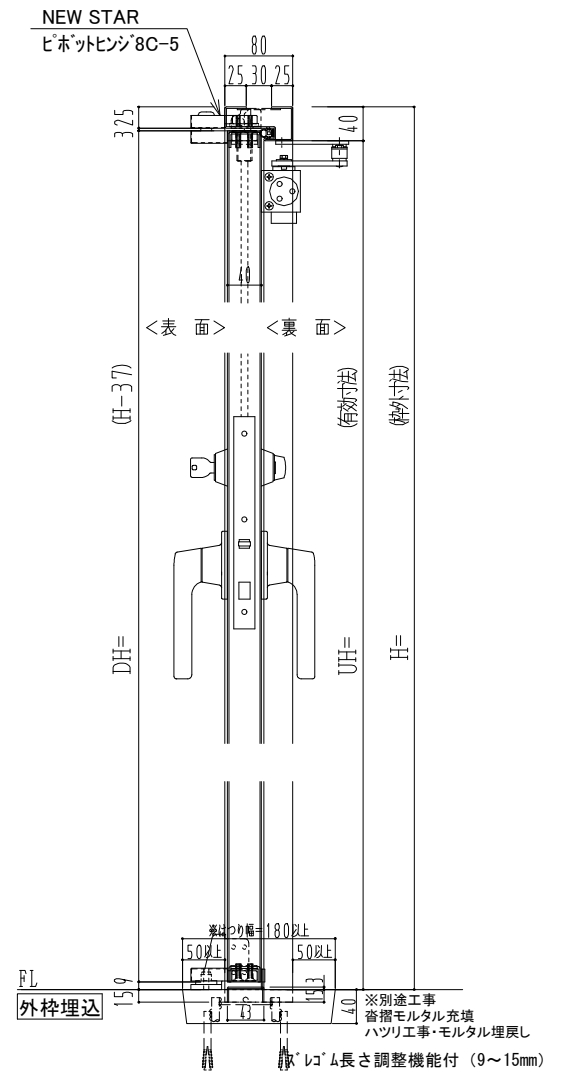

スチール枠

作図縮尺	
正面図	1 / 1
水平断面図	2.5 / 1
垂直断面図	2.5 / 1

SUNWIZZ	品名： スチールドア	型名： DST40 (V1.1) ・片開-F3M-3方 スレイト	DST40-11KL3MZ1-P-A1-2203
---------	------------	----------------------------------	--------------------------