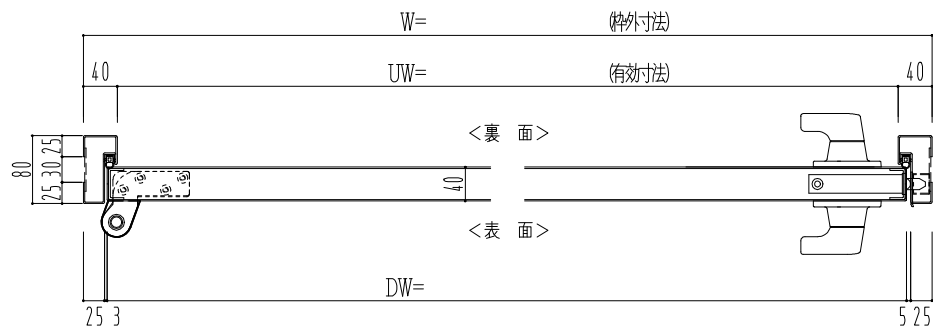

スチール枠

作図縮尺	
正面図	1 / 1
水平断面図	2.5 / 1
垂直断面図	2.5 / 1

SUNWIZZ	品名： スチールドア	型名： DST40 (V1.1) ・片開-F3M-3方 スレイト	DST40-11KL3MZ1-P-A1-2203
---------	------------	----------------------------------	--------------------------