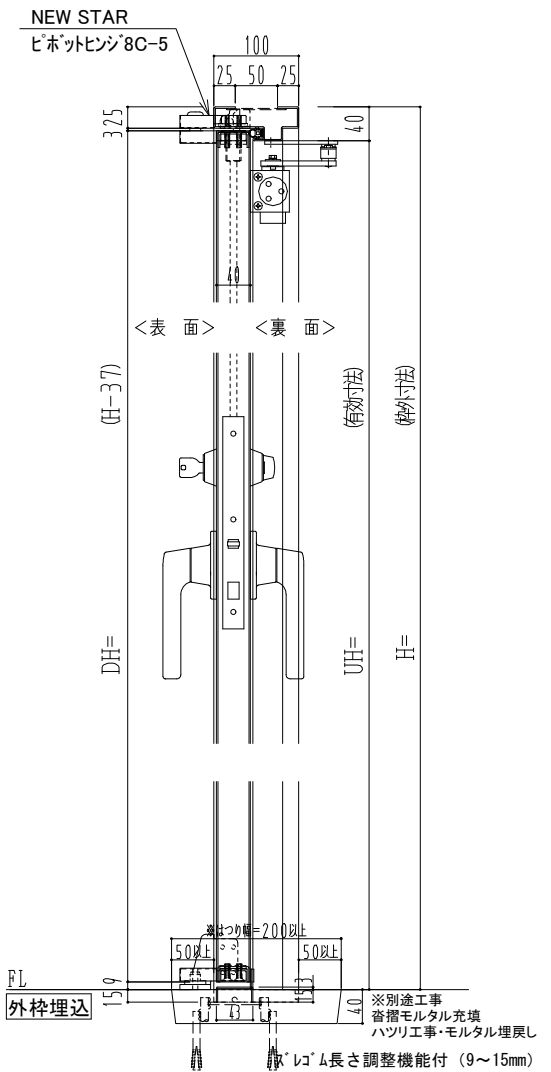

スチール枠

作図縮尺	
正面図	1/1
水平断面図	2.5/1
垂直断面図	2.5/1

SUNWIZZ	品名: スチールドア	型名: DST40(V1.1)・片開-F3M-3方スライト	DST40-11KL3MZ1-P-B1-2203
---------	------------	-------------------------------	--------------------------

※別途工事
 奮摺モルタル充填
 ハツリ工事・モルタル埋戻し
 枠レゴム長さ調整機能付 (9~15mm)