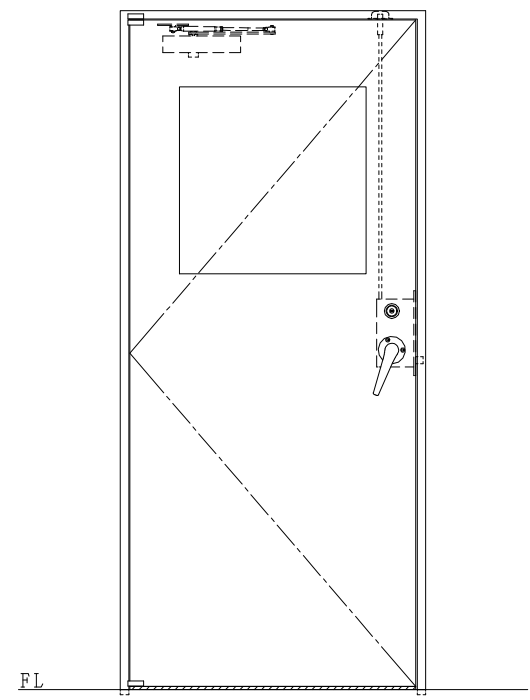

スチール枠

作図縮尺	
正面図	1/1
水平断面図	2.5/1
垂直断面図	2.5/1

SUNWIZZ	品名: スチールドア	型名: DST40(V1.1)・片開-F3M-3方スライト	DST40-11KL3MZ1-P-B1-2203
---------	------------	-------------------------------	--------------------------

※別途工事
 奮摺モルタル充填
 ハツリ工事・モルタル埋戻し
 枠レゴム長さ調整機能付 (9~15mm)