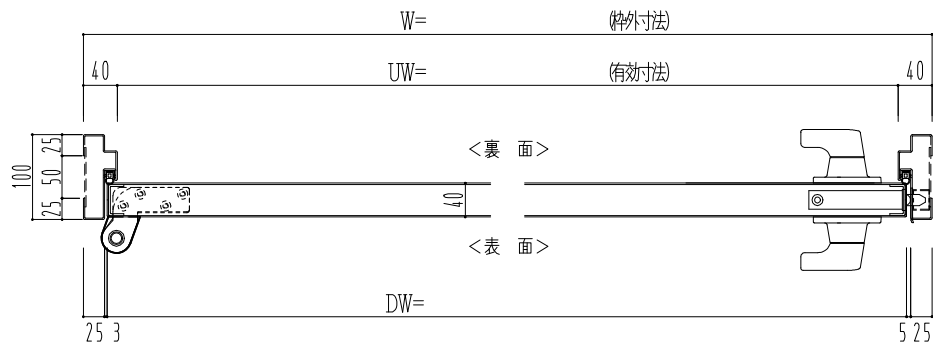

スチール枠

作図縮尺	
正面図	1/1
水平断面図	2.5/1
垂直断面図	2.5/1

SUNWIZZ	品名: スチールドア	型名: DST40(V1.1)・片開-F3M-3方スライト	DST40-11KL3MZ1-P-B1-2203
---------	------------	-------------------------------	--------------------------

※別途工事
 奮摺モルタル充填
 ハツリ工事・モルタル埋戻し
 枠レゴム長さ調整機能付 (9~15mm)