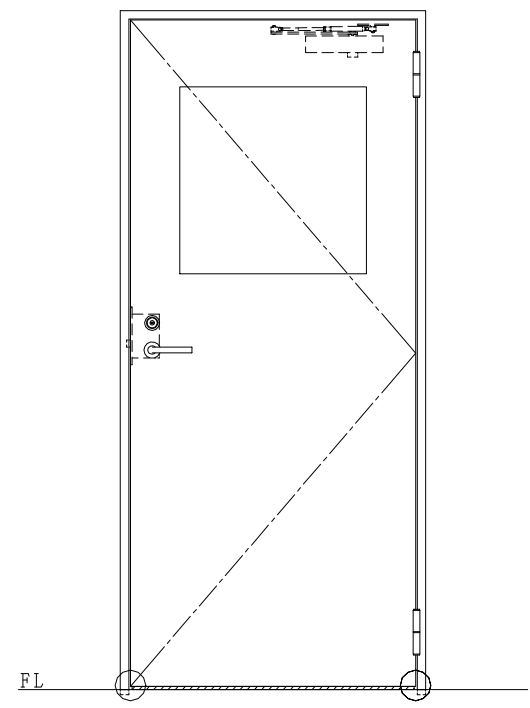

スチール枠

作図縮尺	
正面図	1 / 1
水平断面図	2.5 / 1
垂直断面図	2.5 / 1

○印の部分からは通気を遮断する事は出来ませんのでご注意ください。

SUNWIZZ	品名： スチールドア	型名： DST40(V1.1)・片開-F0-3方 ホットタイト	DST40-11KR00B1-A0-2203
----------------	------------	---------------------------------	------------------------