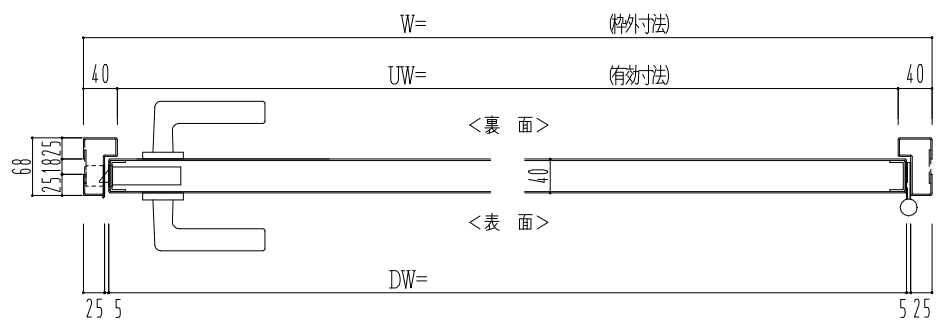

スチール枠

作図縮尺	
正面図	1 / 1
水平断面図	2.5 / 1
垂直断面図	2.5 / 1

○印の部分からは通気を遮断する事は出来ませんのでご注意ください。

SUNWIZZ	品名： スチールドア	型名： DST40(V1.1)・片開-F0-3方 ホットタイト	DST40-11KR00B1-A0-2203
----------------	------------	---------------------------------	------------------------