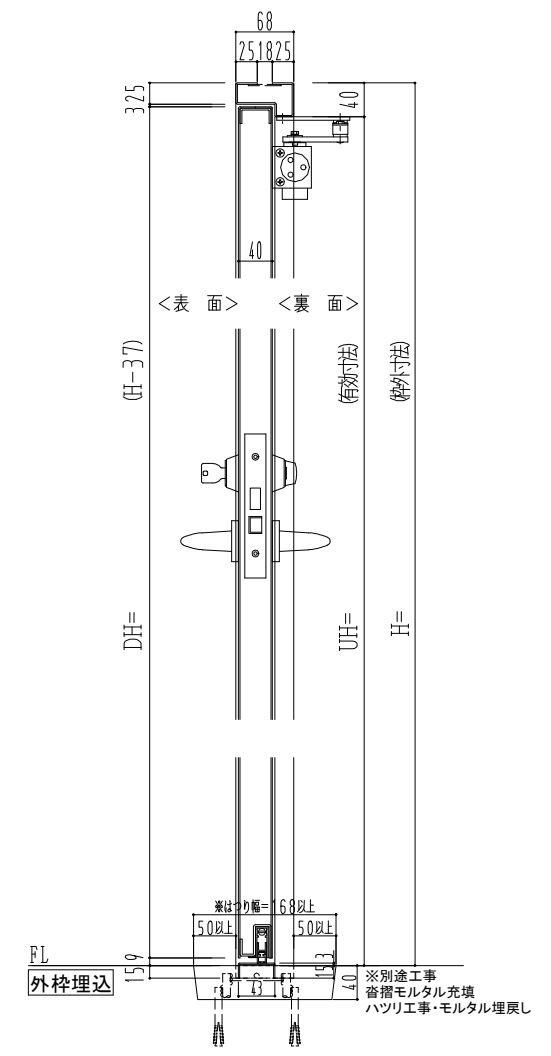

スチール枠

作図縮尺	
正面図	1 / 1
水平断面図	2.5 / 1
垂直断面図	2.5 / 1

○印の部分からは通気を遮断する事は出来ませんのでご注意ください。

SUNWIZZ	品名： スチールドア	型名： DST40(V1.1)・片開-F0-3方 ホットタイト	DST40-11KR00B1-A0-2203
----------------	------------	---------------------------------	------------------------