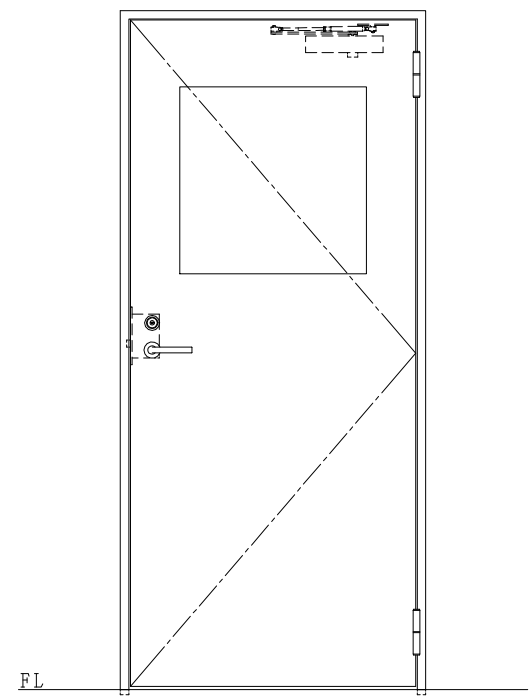

スチール枠

作図縮尺	
正面図	1 / 1
水平断面図	2.5 / 1
垂直断面図	2.5 / 1

SUNWIZZ	品名： スチールドア	型名： DST40 (V1.1) ・片開-F0-3方 ノット	DST40-11KROON1-A0-2203
----------------	------------	--------------------------------	------------------------