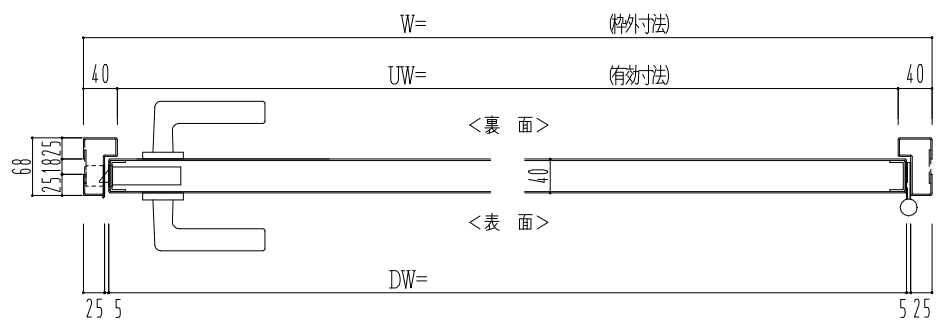

スチール枠

作図縮尺	
正面図	1 / 1
水平断面図	2.5 / 1
垂直断面図	2.5 / 1

SUNWIZZ	品名： スチールドア	型名： DST40 (V1.1) ・片開-F0-3方 ノット	DST40-11KROON1-A0-2203
----------------	------------	--------------------------------	------------------------