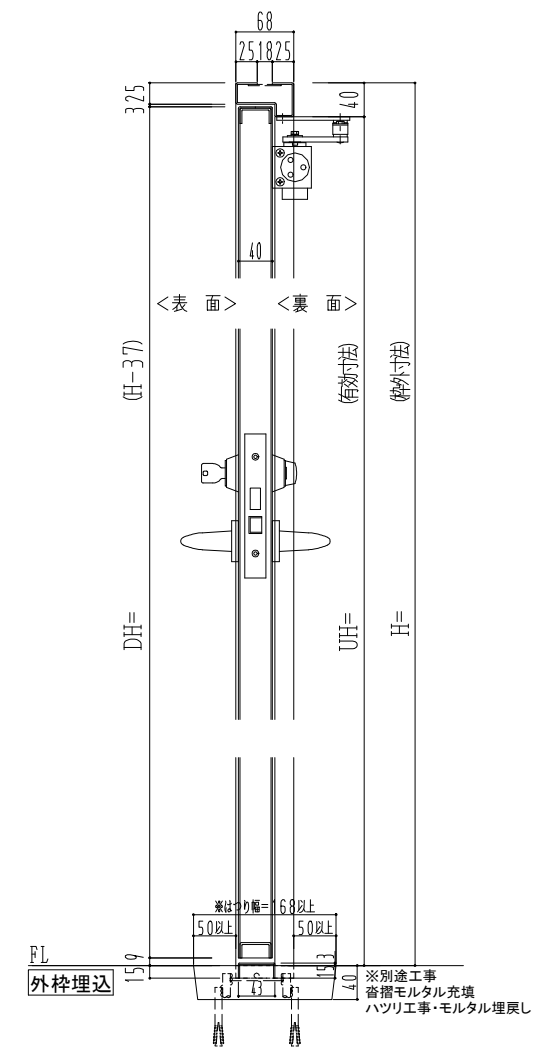

スチール枠

作図縮尺	
正面図	1 / 1
水平断面図	2.5 / 1
垂直断面図	2.5 / 1

SUNWIZZ	品名： スチールドア	型名： DST40 (V1.1) ・片開-F0-3方 ノット	DST40-11KROON1-A0-2203
----------------	------------	--------------------------------	------------------------