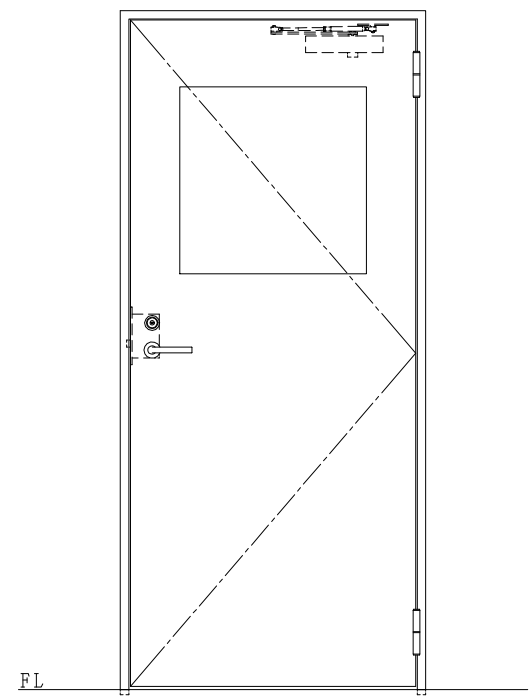

スチール枠

作 図 縮 尺	
正 面 図	1 / 1
水 平 断 面 図	2.5 / 1
垂 直 断 面 図	2.5 / 1

SUNWIZZ	品名： スチールドア	型名： DST40 (V1.1) ・片開-F0-3方 ノット	DST40-11KRO0N1-A1-2203
---------	------------	--------------------------------	------------------------