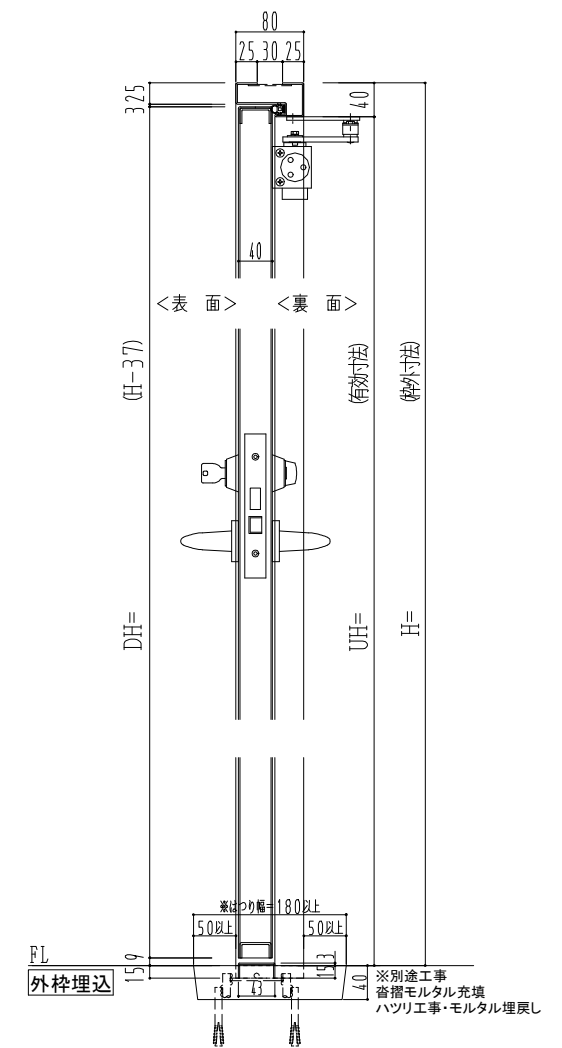

スチール枠

作 図 縮 尺	
正 面 図	1 / 1
水 平 断 面 図	2.5 / 1
垂 直 断 面 図	2.5 / 1

SUNWIZZ	品名： スチールドア	型名： DST40 (V1.1) ・片開-F0-3方 ノット	DST40-11KRO0N1-A1-2203
---------	------------	--------------------------------	------------------------