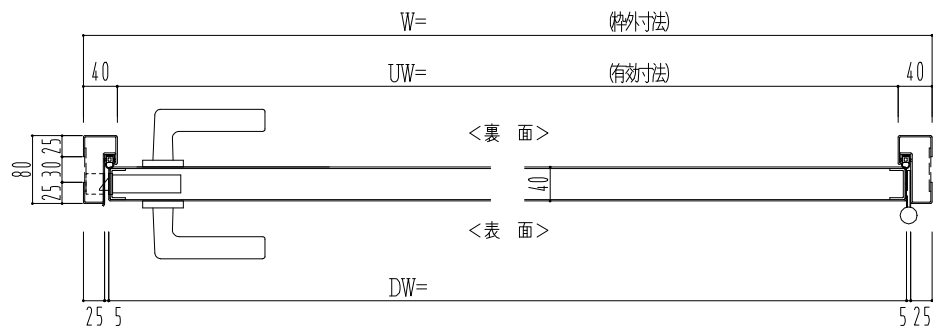

スチール枠

作 図 縮 尺	
正 面 図	1 / 1
水 平 断 面 図	2.5 / 1
垂 直 断 面 図	2.5 / 1

SUNWIZZ	品名： スチールドア	型名： DST40 (V1.1) ・片開-F0-3方 ノット	DST40-11KRO0N1-A1-2203
---------	------------	--------------------------------	------------------------