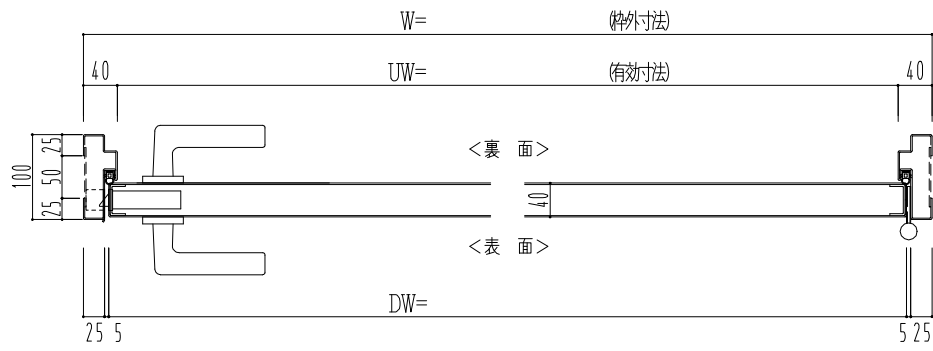

スチール枠

作図縮尺	
正面図	1 / 1
水平断面図	2.5 / 1
垂直断面図	2.5 / 1

SUNWIZZ	品名: スチールドア	型名: DST40(V1.1)・片開-F0-3方 ノット	DST40-11KR00N1-B1-2203
----------------	------------	------------------------------	------------------------