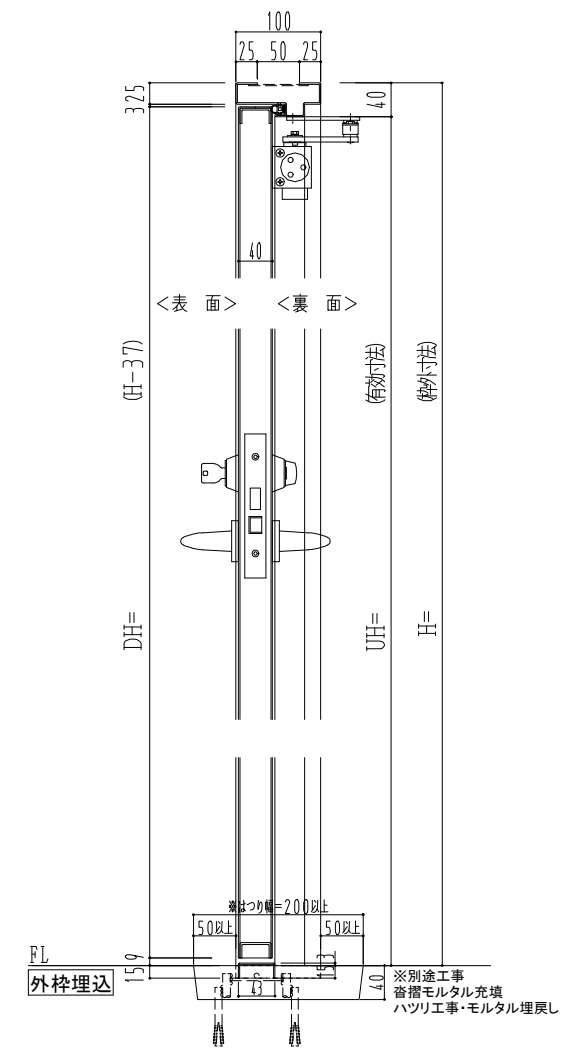

スチール枠

作図縮尺	
正面図	1 / 1
水平断面図	2.5 / 1
垂直断面図	2.5 / 1

SUNWIZZ	品名: スチールドア	型名: DST40(V1.1)・片開-F0-3方 ノット	DST40-11KR00N1-B1-2203
----------------	------------	------------------------------	------------------------