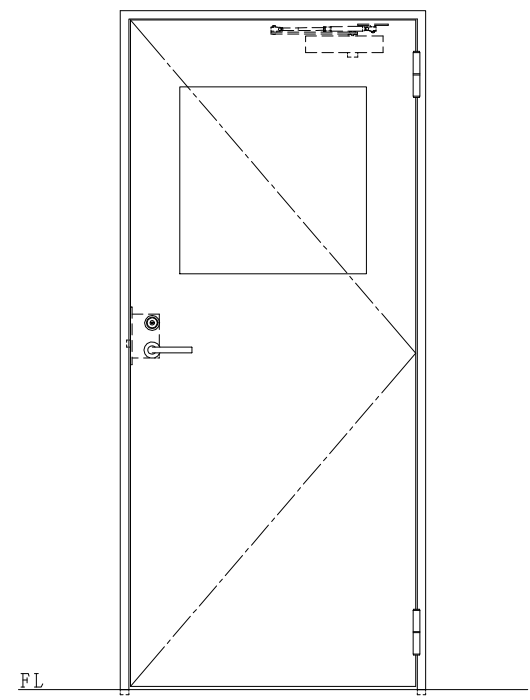

スチール枠

作図縮尺	
正面図	1 / 1
水平断面図	2.5 / 1
垂直断面図	2.5 / 1

SUNWIZZ	品名: スチールドア	型名: DST40(V1.1)・片開-F0-3方 ノット	DST40-11KR00N1-B1-2203
----------------	------------	------------------------------	------------------------