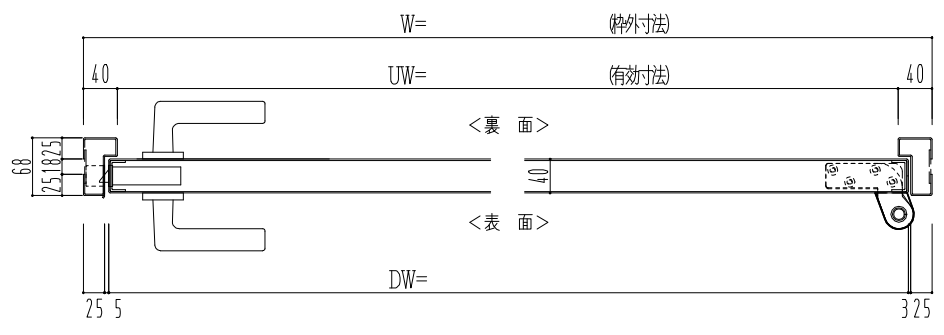

スチール枠

作図縮尺	
正面図	1 / 1
水平断面図	2.5 / 1
垂直断面図	2.5 / 1

SUNWIZZ	品名: スチールドア	型名: DST40 (V1.1)・片開-F0-3方 ノット	DST40-11KRO0N1-P-A0-2203
---------	------------	-------------------------------	--------------------------