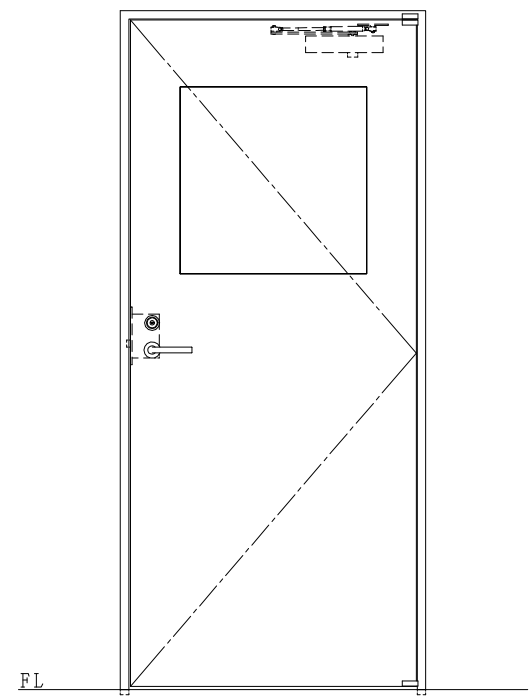

スチール枠

作図縮尺	
正面図	1 / 1
水平断面図	2.5 / 1
垂直断面図	2.5 / 1

SUNWIZZ	品名: スチールドア	型名: DST40 (V1.1)・片開-F0-3方 ノット	DST40-11KRO0N1-P-A0-2203
---------	------------	-------------------------------	--------------------------