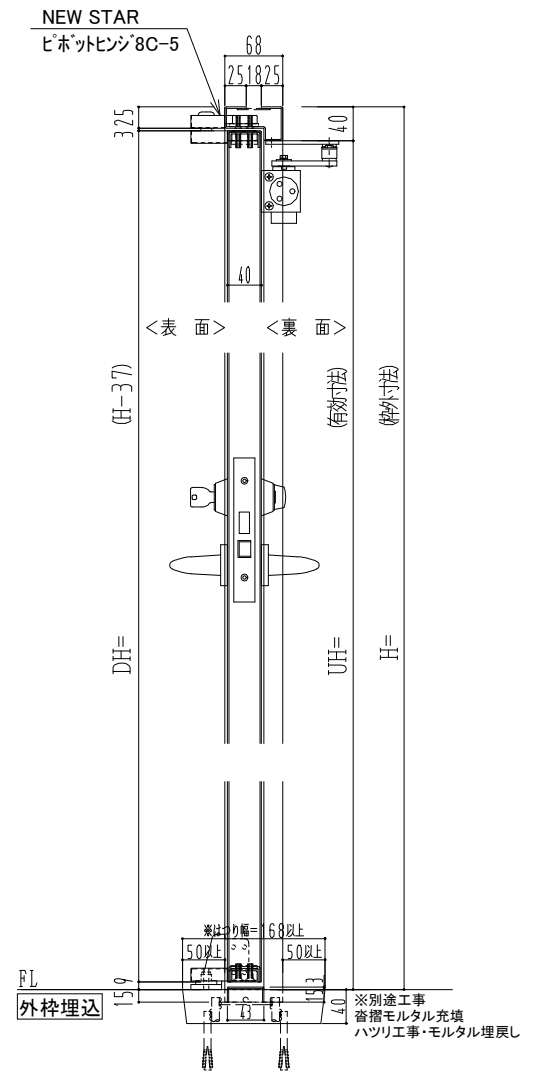

スチール枠

作図縮尺	
正面図	1 / 1
水平断面図	2.5 / 1
垂直断面図	2.5 / 1

SUNWIZZ	品名: スチールドア	型名: DST40 (V1.1)・片開-F0-3方 ノット	DST40-11KRO0N1-P-A0-2203
---------	------------	-------------------------------	--------------------------