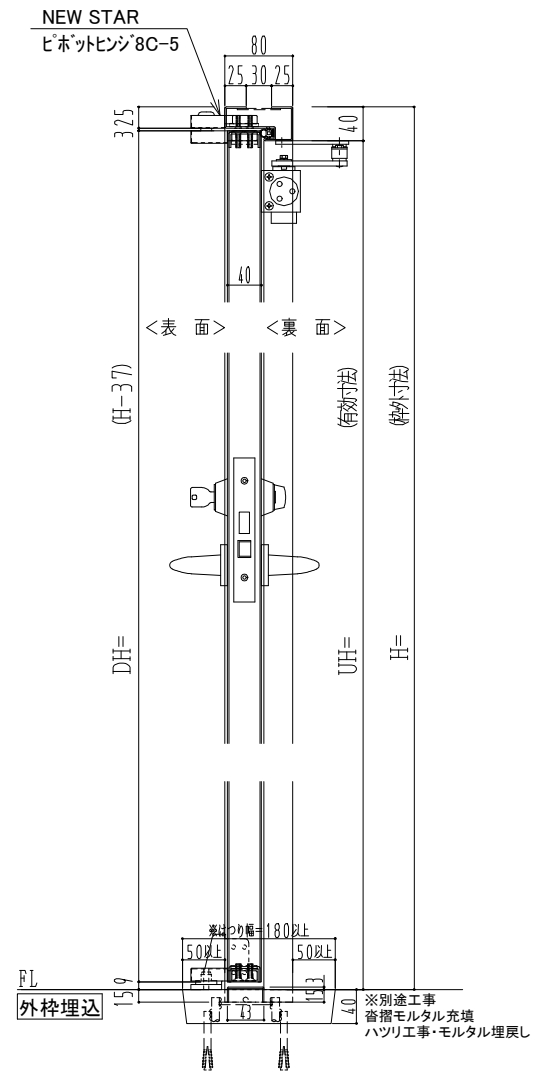

スチール枠

作図縮尺	
正面図	1 / 1
水平断面図	2.5 / 1
垂直断面図	2.5 / 1

SUNWIZZ	品名： スチールドア	型名： DST40 (V1.1) ・片開-F0-3方 ノット	DST40-11KRO0N1-P-A1-2203
----------------	------------	--------------------------------	--------------------------