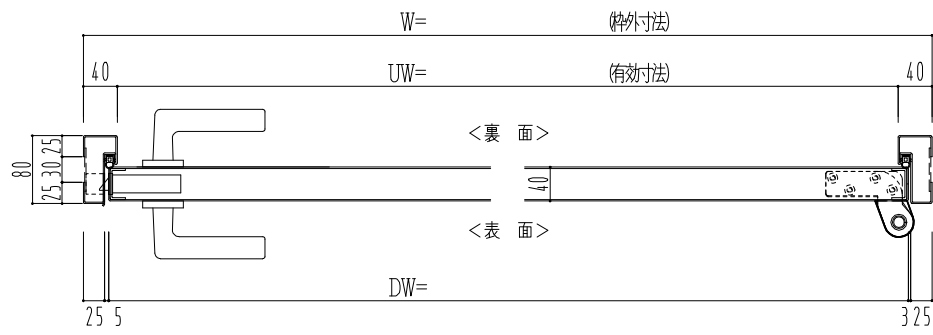

スチール枠

作図縮尺	
正面図	1 / 1
水平断面図	2.5 / 1
垂直断面図	2.5 / 1

SUNWIZZ	品名： スチールドア	型名： DST40 (V1.1) ・片開-F0-3方 ノット	DST40-11KRO0N1-P-A1-2203
----------------	------------	--------------------------------	--------------------------