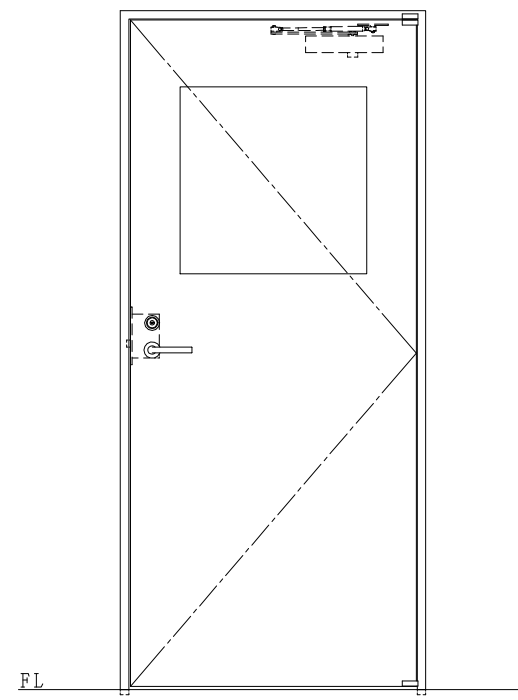

スチール枠

作図縮尺	
正面図	1 / 1
水平断面図	2.5 / 1
垂直断面図	2.5 / 1

SUNWIZZ	品名： スチールドア	型名： DST40 (V1.1) ・片開-F0-3方 ノット	DST40-11KRO0N1-P-A1-2203
----------------	------------	--------------------------------	--------------------------