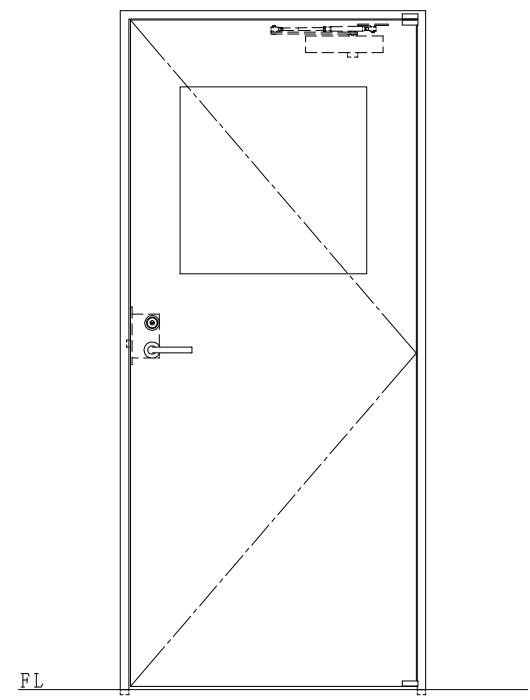

スチール枠

作図縮尺	
正面図	1/1
水平断面図	2.5/1
垂直断面図	2.5/1

SUNWIZZ	品名: スチールドア	型名: DST40(V1.1)・片開-F0-3方 ノット	DST40-11KRO0N1-P-B0-2203
---------	------------	------------------------------	--------------------------