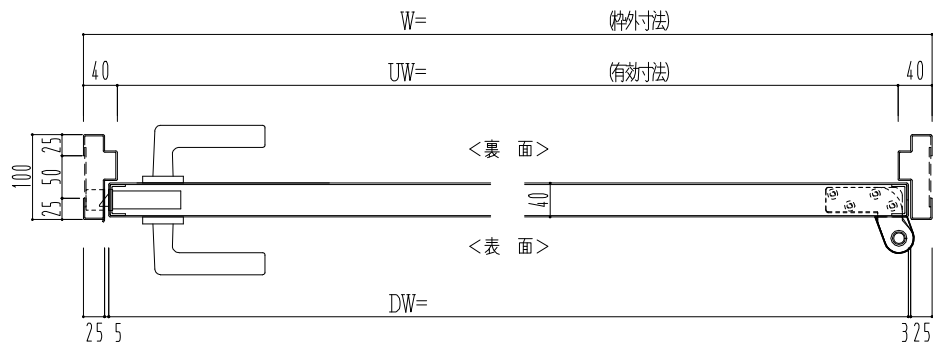

スチール枠

作図縮尺	
正面図	1/1
水平断面図	2.5/1
垂直断面図	2.5/1

SUNWIZZ	品名: スチールドア	型名: DST40(V1.1)・片開-F0-3方 ノット	DST40-11KRO0N1-P-B0-2203
---------	------------	------------------------------	--------------------------