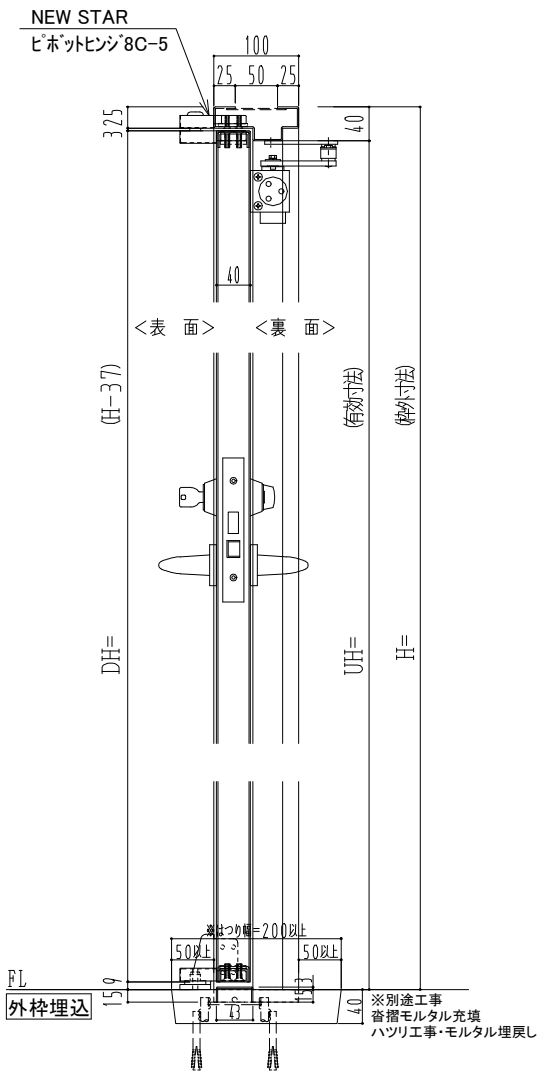

スチール枠

作図縮尺	
正面図	1/1
水平断面図	2.5/1
垂直断面図	2.5/1

SUNWIZZ	品名: スチールドア	型名: DST40(V1.1)・片開-F0-3方 ノット	DST40-11KRO0N1-P-B0-2203
---------	------------	------------------------------	--------------------------