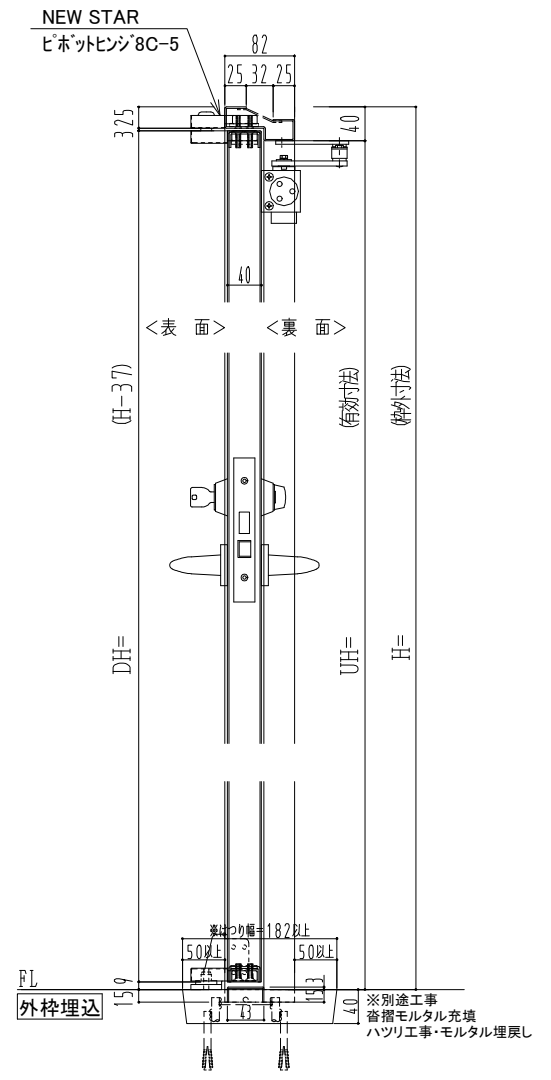

スチール枠

作図縮尺	
正面図	1/1
水平断面図	2.5/1
垂直断面図	2.5/1

SUNWIZZ	品名: スチールドア	型名: DST40(V1.1)・片開-F0-3方 ノット	DST40-11KR00N1-P-C0-2203
---------	------------	------------------------------	--------------------------