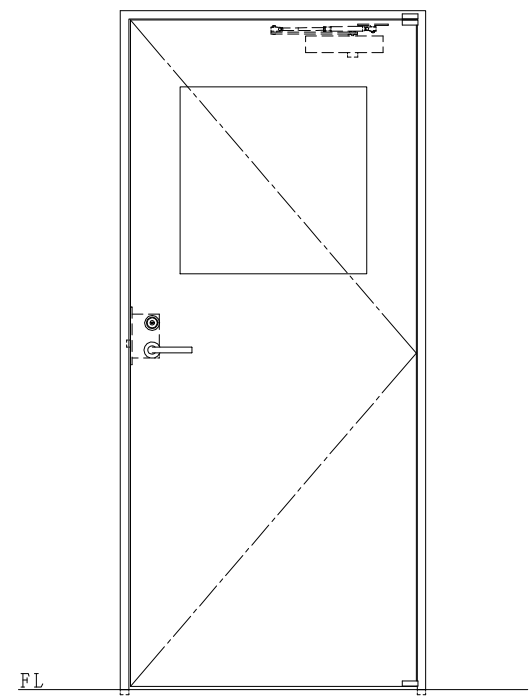

スチール枠

作図縮尺	
正面図	1/1
水平断面図	2.5/1
垂直断面図	2.5/1

SUNWIZZ	品名: スチールドア	型名: DST40(V1.1)・片開-F0-3方 ノット	DST40-11KR00N1-P-C0-2203
---------	------------	------------------------------	--------------------------