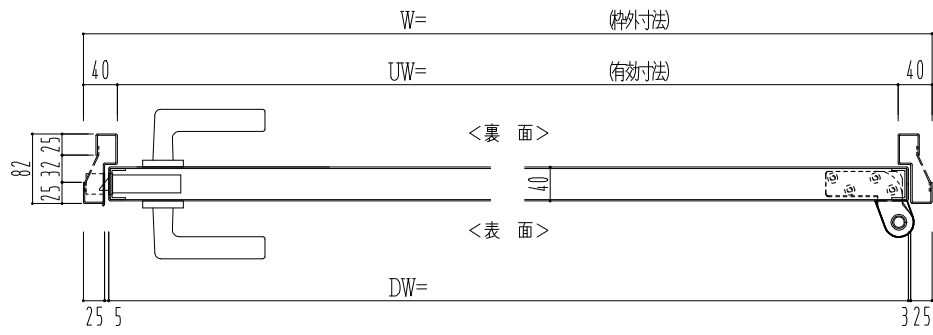

スチール枠

作図縮尺	
正面図	1/1
水平断面図	2.5/1
垂直断面図	2.5/1

SUNWIZZ	品名: スチールドア	型名: DST40(V1.1)・片開-F0-3方 ノット	DST40-11KR00N1-P-C0-2203
---------	------------	------------------------------	--------------------------